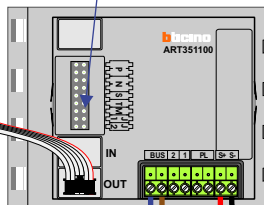

Max. 320 meter systeemkabel tot laatste deurtelefoon

nelec
INTERCOM MADE EASY

Pot.vrij contact
 tbv deur opener

DEURSTATION S-130A

Digitizer
 voor
 1 t/m 8
 drukkers

nokjes connectoren
 wijzen naar elkaar

Max. 50 meter