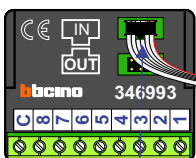

Max. 320 meter systeemkabel tot laatste deurtelefoon

nelec
INTERCOM MADE EASY

Pot.vrij contact
 tbv deur opener

DEURSTATION S-130A

Digitizer
 voor
 1 t/m 8
 drukkers

nokjes connectoren
 wijzen naar elkaar

Max. 50 meter