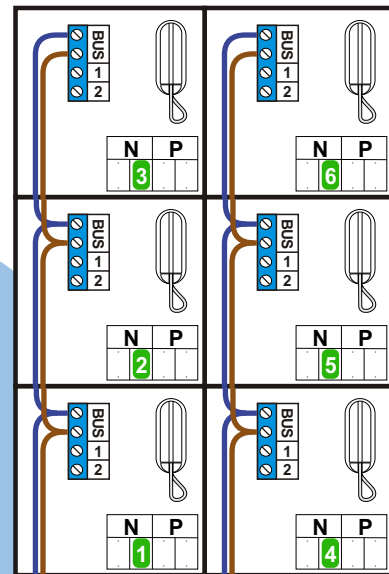

— = systeemkabel
 Bij kabel 2 x 1 mm²:
 180% afstand!
 Bij kabel 2 x 0,28 mm²:
 60% afstand!
 UTP op aanvraag.

Bij installaties zonder beeld maakt het niet uit *hoe* je de bus aansluit. De telefoons hoeven niet in serie en eindweerstand zijn niet nodig.

Max. 320 meter systeemkabel tot laatste deurtelefoon

nelec
INTERCOM MADE EASY

Pot.vrij contact
 tbv deur opener

DEURSTATION S-130A

Digitizer
 voor
 1 t/m 8
 drukkers

nokjes connectoren
 wijzen naar elkaar

Max. 50 meter