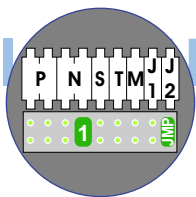

— = systeemkabel
 Bij kabel 2 x 1 mm²:
 180% afstand!
 Bij kabel 2 x 0,28 mm²:
 60% afstand!
 UTP op aanvraag.

Bij installaties zonder beeld maakt het niet uit *hoe* je de bus aansluit. De telefoons hoeven niet in serie en eindweerstand zijn niet nodig.

Max. 320 meter systeemkabel tot laatste deurtelefoon

nelec
INTERCOM MADE EASY

Pot.vrij contact
 tbv deur opener

DEURSTATION S-130A

Digitizer
 voor
 1 t/m 8
 drukkers

nokjes connectoren
 wijzen naar elkaar

Max. 50 meter