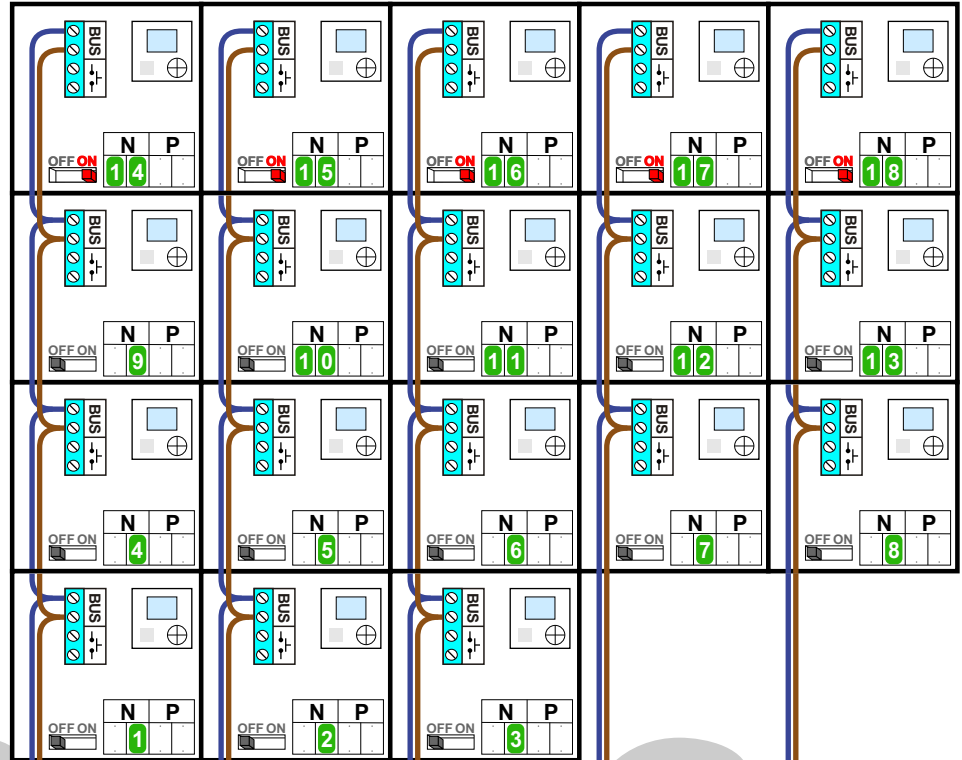

— = systeemkabel
Bij andere getwiste kabel **66%** afstand!
Bij ongetwiste kabel **max. 50 meter** buitenpost naar videofoon.
UTP op aanvraag.

nelec
INTERCOM MADE EASY

Max. 100 meter systeemkabel tot laatste videofoon

nokjes connectoren wijzen naar elkaar

Max. 50 meter