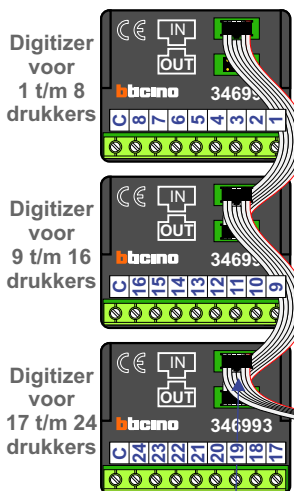

— = systeemkabel
Bij andere getwiste kabel **66%** afstand!
Bij ongetwiste kabel **max. 50 meter** buitenpost naar videofoon.
UTP op aanvraag.

nelec
INTERCOM MADE EASY

Max. 100 meter systeemkabel tot laatste videofoon

nokjes connectoren wijzen naar elkaar

Max. 50 meter