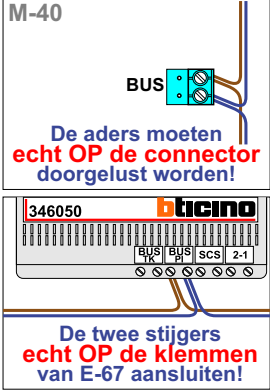

— = systeemkabel
Bij andere getwiste kabel **66%** afstand!
Bij ongetwiste kabel **max. 50 meter** buitenpost naar videofoon.
UTP op aanvraag.

nelec
INTERCOM MADE EASY

Max. 100 meter systeemkabel tot laatste videofoon

nokjes connectoren wijzen naar elkaar

Max. 50 meter