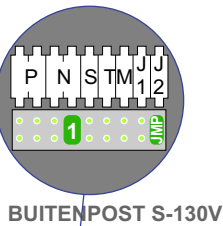

— = systeemkabel
Bij andere getwiste kabel **66%** afstand!
Bij ongetwiste kabel **max. 50 meter** buitenpost naar videofoon.
UTP op aanvraag.

nelec
INTERCOM MADE EASY

Max. 100 meter systeemkabel tot laatste videofoon

nokjes connectoren wijzen naar elkaar

Max. 50 meter