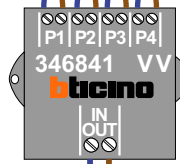

— = systeemkabel
Bij andere getwiste kabel **66%** afstand!
Bij ongetwiste kabel **max. 50 meter** buitenpost naar videofoon.
UTP op aanvraag.

nelec
INTERCOM MADE EASY

Max. 100 meter systeemkabel tot laatste videofoon

nokjes connectoren wijzen naar elkaar

Max. 50 meter