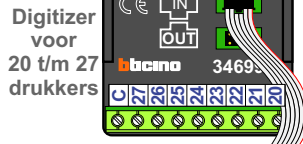

Max. 100 meter systeem-
kabel tot laatste videofoon

INTERCOM MADE EASY

Haal de spanning van het systeem als je een digitizer monteert of demonteert

nokjes connectoren wijzen naar elkaar

 INTERCOM MADE EASY

N-Waarde	Huisnummer	Eindweerstand
1	22	X
2	24	X
3	26	X
4	28	X
5	30	X
6	32	X
7	34	X
8	36	X
9	38	X
10	40	X
11	42	X
12	44	X
13	46	X
14	48	X
15	50	X
16	52	X
17	54	X
18	56	X
19	58	X
20	60	X
21	62	X
22	64	X
23	66	X
24	68	X
25	70	X
26	72	X
27	74	X
28	76	X
29	78	X
30	80	X
31	82	X
32	84	X
33	86	X
34	88	X