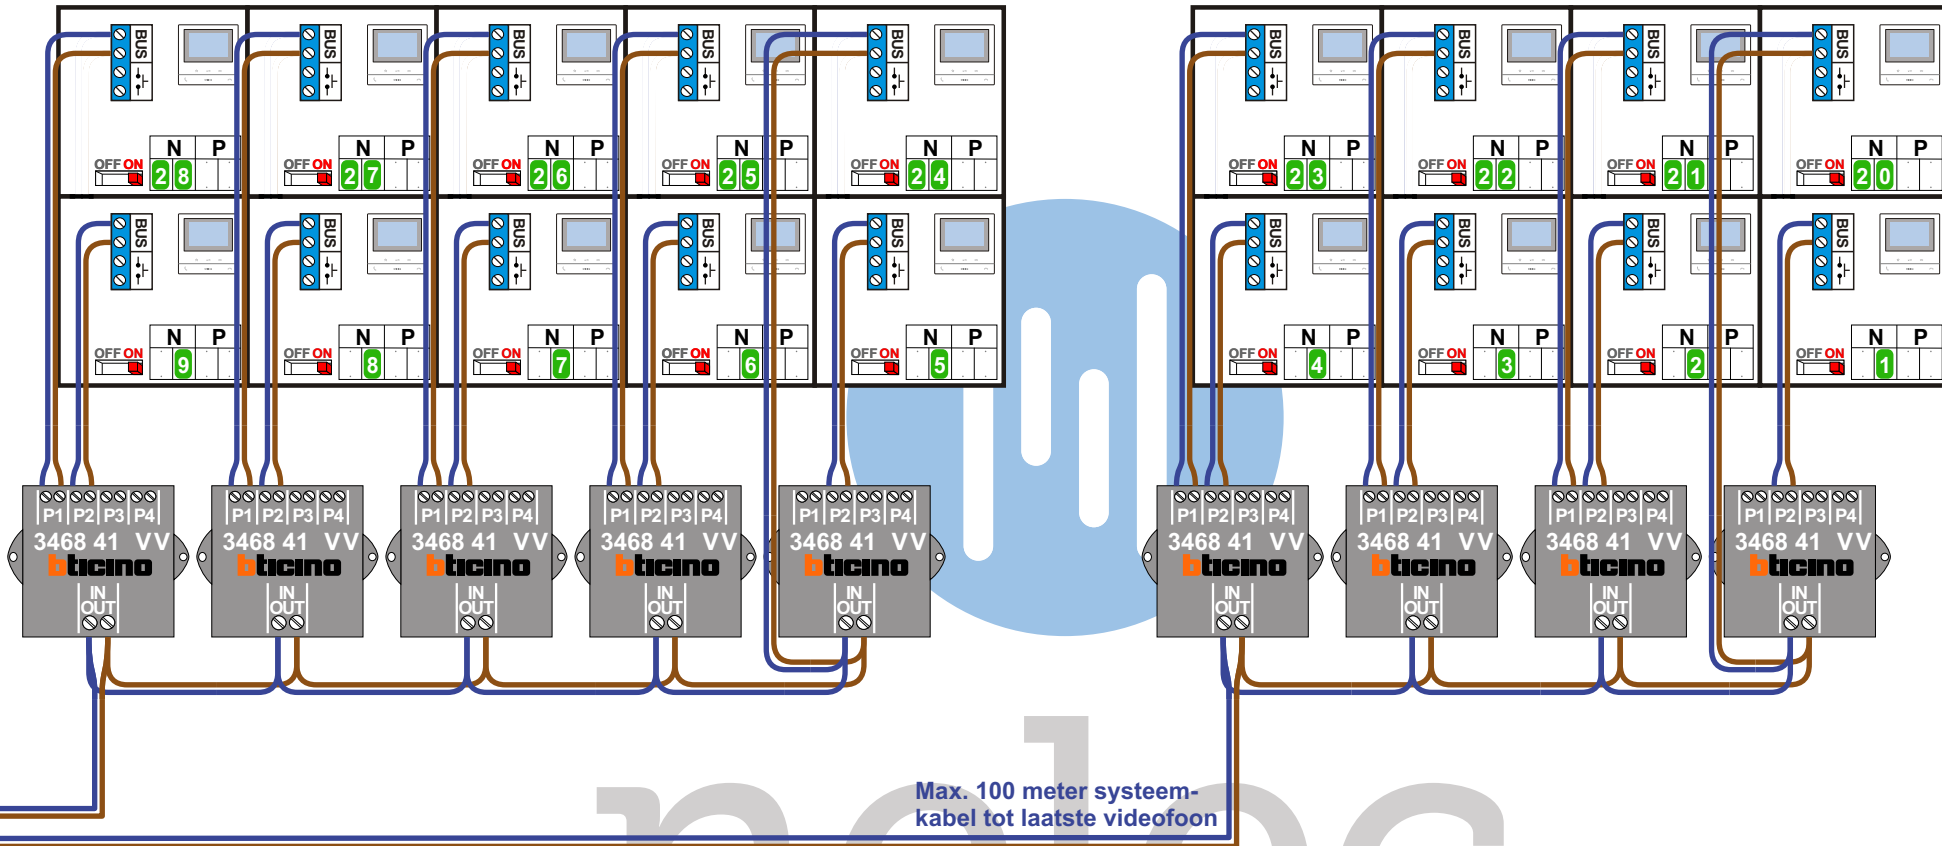

Max. 100 meter systeem-
kabel tot laatste videofoon

INTERCOM MADE EASY

Haal de spanning van het systeem als je een digitizer monteert of demonteert

nokjes connectoren wijzen naar elkaar

 INTERCOM MADE EASY

N-Waarde	Huisnummer	Eindweerstand
1	22	X
2	24	X
3	26	X
4	28	X
5	30	X
6	32	X
7	34	X
8	36	X
9	38	X
10	40	X
11	42	X
12	44	X
13	46	X
14	48	X
15	50	X
16	52	X
17	54	X
18	56	X
19	58	X
20	60	X
21	62	X
22	64	X
23	66	X
24	68	X
25	70	X
26	72	X
27	74	X
28	76	X
29	78	X
30	80	X
31	82	X
32	84	X
33	86	X
34	88	X