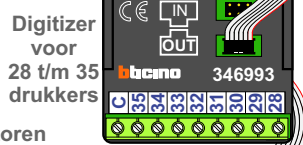

Max. 100 meter systeem-
kabel tot laatste videofoon

INTERCOM MADE EASY

Haal de spanning van het systeem als je een digitizer monteert of demonteert

nokjes connectoren wijzen naar elkaar

 INTERCOM MADE EASY

N-Waarde	Huisnummer	Eindweerstand
1	22	X
2	24	X
3	26	X
4	28	X
5	30	X
6	32	X
7	34	X
8	36	X
9	38	X
10	40	X
11	42	X
12	44	X
13	46	X
14	48	X
15	50	X
16	52	X
17	54	X
18	56	X
19	58	X
20	60	X
21	62	X
22	64	X
23	66	X
24	68	X
25	70	X
26	72	X
27	74	X
28	76	X
29	78	X
30	80	X
31	82	X
32	84	X
33	86	X
34	88	X