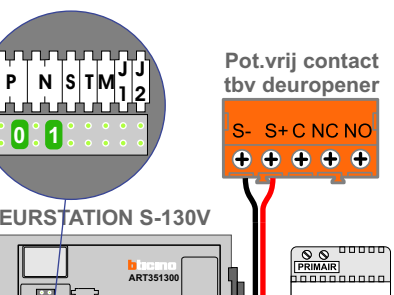

Max. 100 meter systeem-
kabel tot laatste videofoon

INTERCOM MADE EASY

Haal de spanning van het systeem als je een digitizer monteert of demonteert

nokjes connectoren wijzen naar elkaar

 INTERCOM MADE EASY

N-Waarde	Huisnummer	Eindweerstand
1	22	X
2	24	X
3	26	X
4	28	X
5	30	X
6	32	X
7	34	X
8	36	X
9	38	X
10	40	X
11	42	X
12	44	X
13	46	X
14	48	X
15	50	X
16	52	X
17	54	X
18	56	X
19	58	X
20	60	X
21	62	X
22	64	X
23	66	X
24	68	X
25	70	X
26	72	X
27	74	X
28	76	X
29	78	X
30	80	X
31	82	X
32	84	X
33	86	X
34	88	X