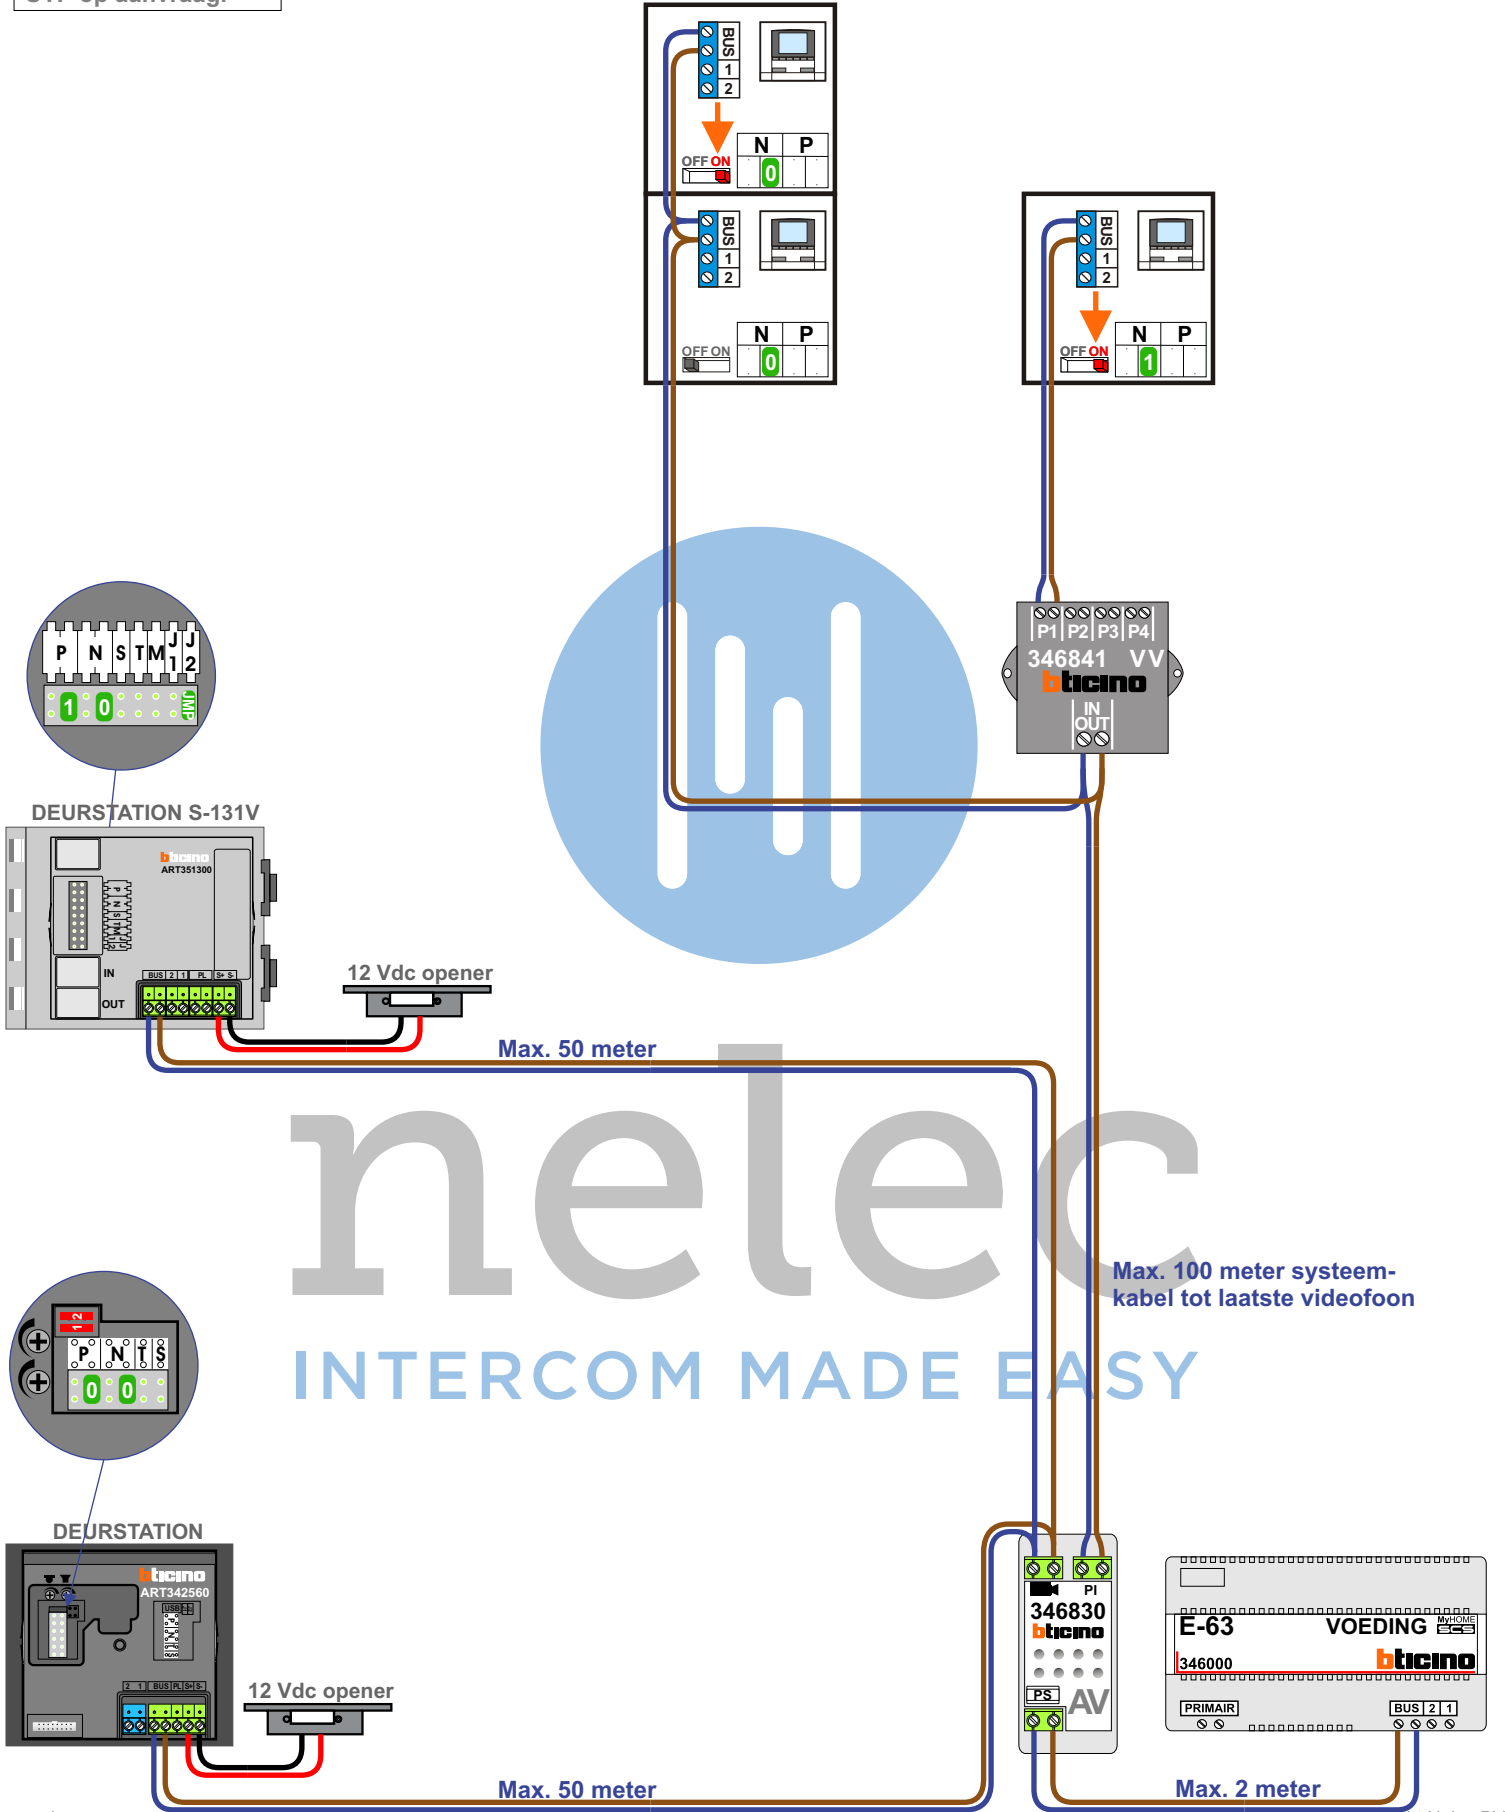

— = systeemkabel
 Bij andere getwiste kabel 66% afstand!
 Bij ongetwiste kabel max. 50 meter buitenpost naar videofoon.
 UTP op aanvraag.

nelec
INTERCOM MADE EASY