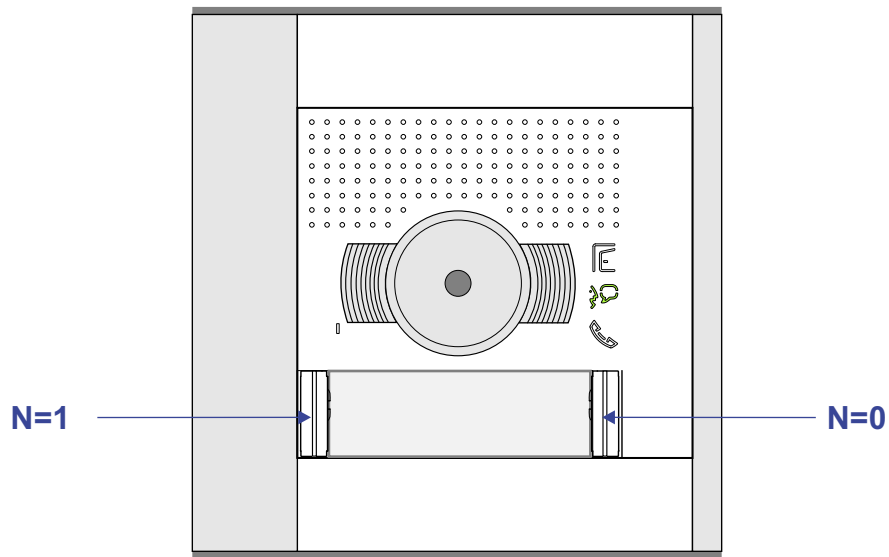

— = systeemkabel
 Bij andere getwiste kabel 66% afstand!
 Bij ongetwiste kabel max. 50 meter buitenpost naar videofoon.
 UTP op aanvraag.

nelec
INTERCOM MADE EASY