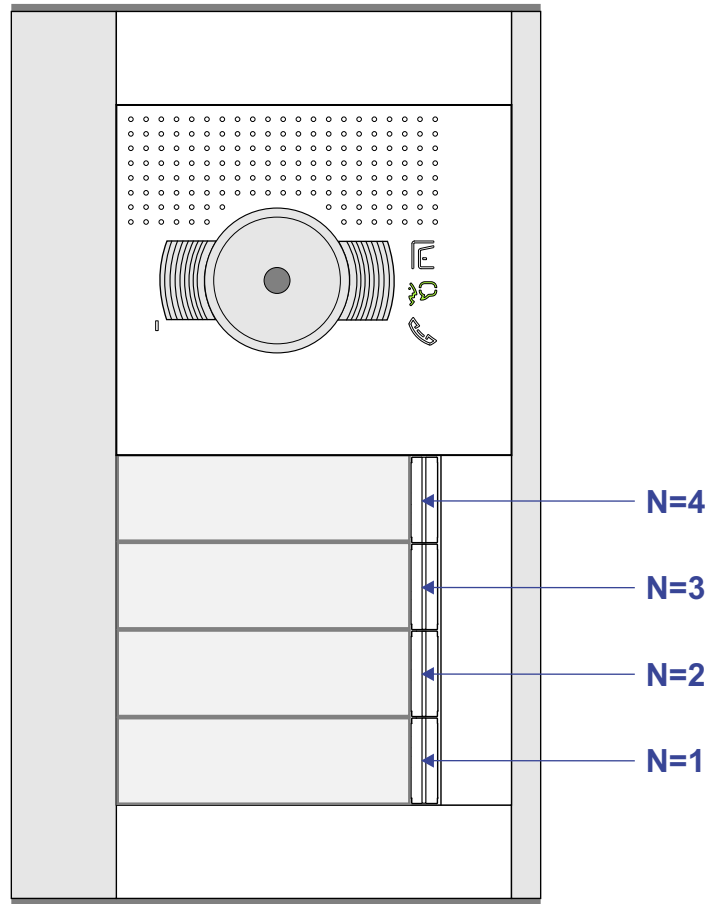

— = systeemkabel
 Bij andere getwiste kabel 66% afstand!
 Bij ongetwiste kabel max. 50 meter buitenpost naar videofoon.
 UTP op aanvraag.

nelec
INTERCOM MADE EASY