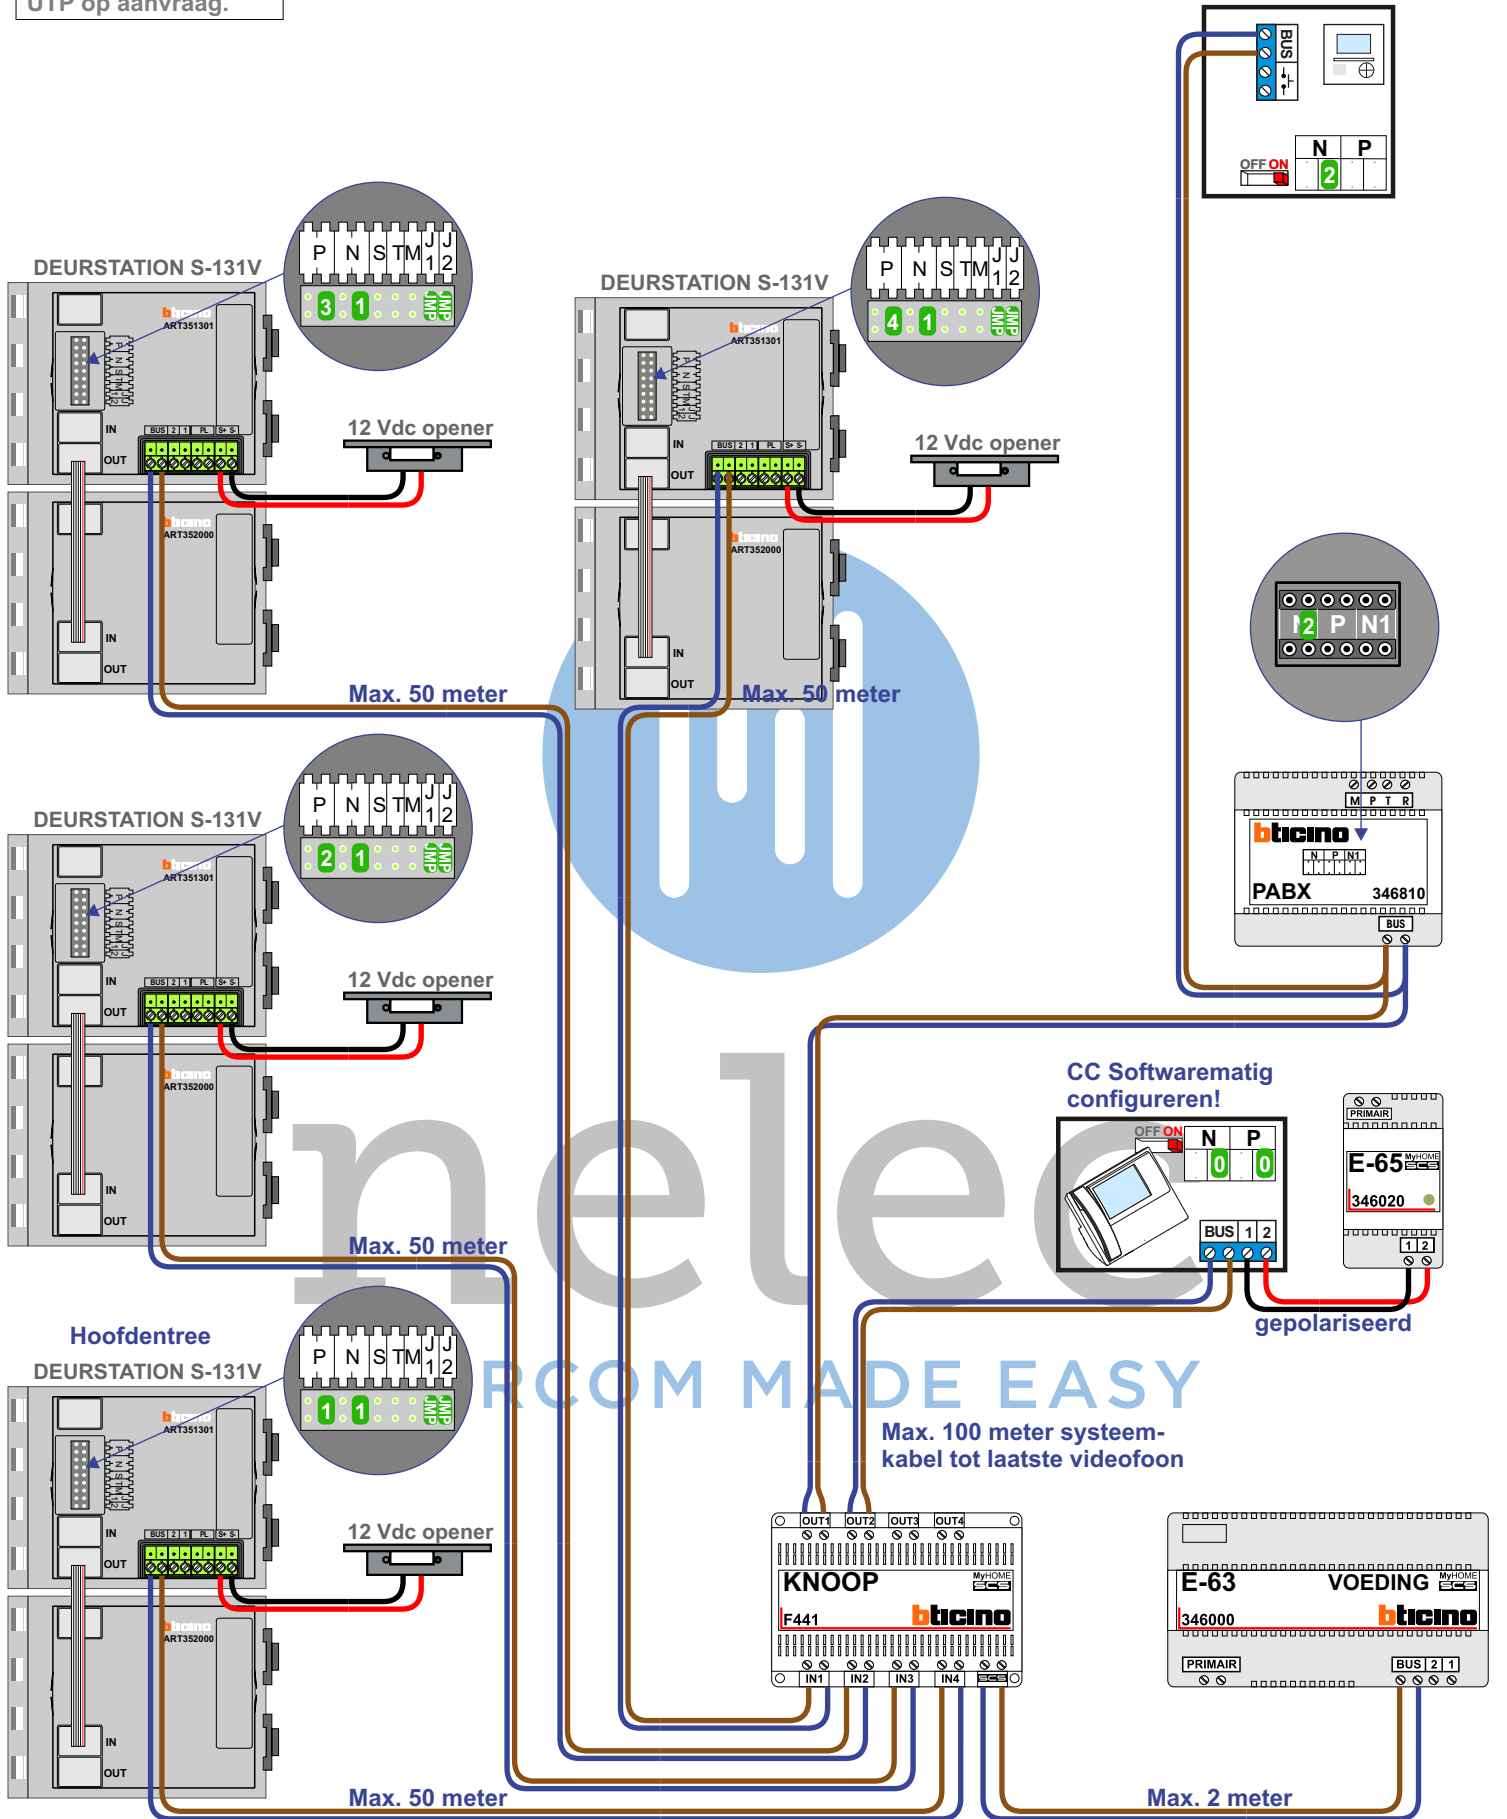

— = systeemkabel
 Bij andere getwiste kabel 66% afstand!
 Bij ongetwiste kabel max. 50 meter buitenpost naar videofoon.
 UTP op aanvraag.

nelec
INTERCOM MADE EASY