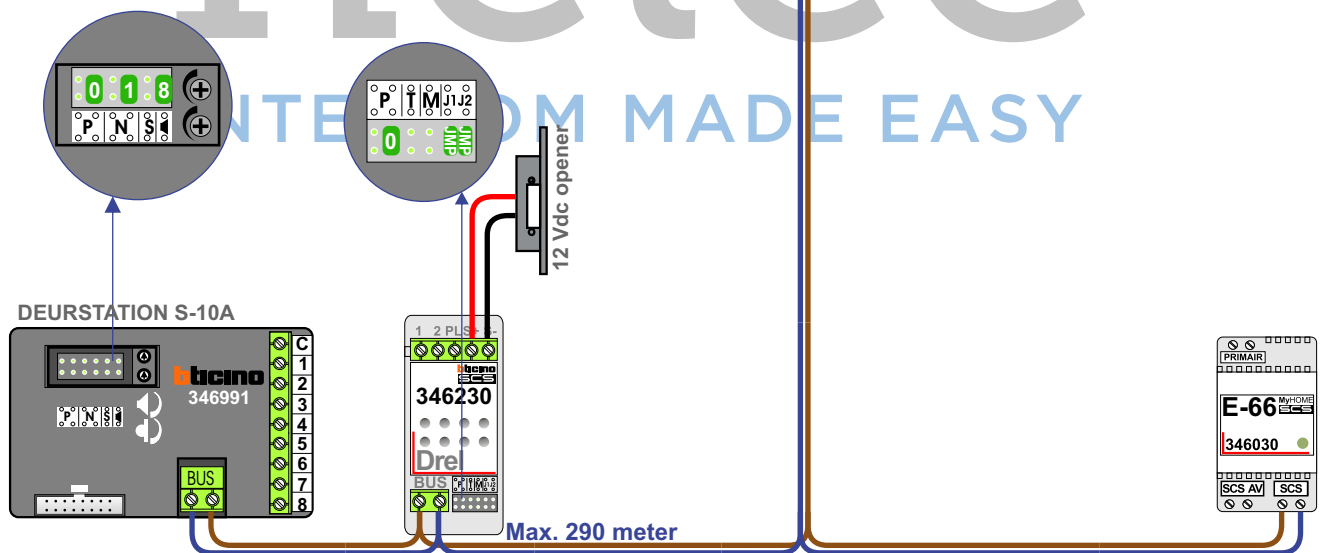

— = systeemkabel
 Bij kabel 2 x 1 mm²:
 180% afstand!
 Bij kabel 2 x 0,28 mm²:
 60% afstand!
 UTP op aanvraag.

Bij installaties zonder beeld maakt het niet uit *hoe* je de bus aansluit. De telefoons hoeven niet in serie en eindweerstand zijn niet nodig.

Max. 320 meter systeemkabel tot laatste deurtelefoon

nelec
INTERCOM MADE EASY

Max. 290 meter