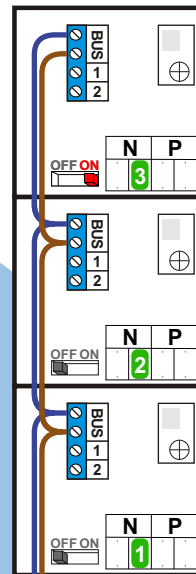

— = systeemkabel
 Bij kabel 2 x 1 mm²:
 180% afstand!
 Bij kabel 2 x 0,28 mm²:
 60% afstand!
 UTP op aanvraag.

Bij installaties zonder beeld maakt het niet uit *hoe* je de bus aansluit. De telefoons hoeven niet in serie en eindweerstand zijn niet nodig.

Max. 320 meter systeemkabel tot laatste deurtelefoon

nelec
INTERCOM MADE EASY

Max. 290 meter