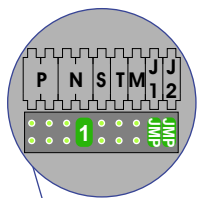

— = systeemkabel
 Bij kabel 2 x 1 mm²:
 180% afstand!
 Bij kabel 2 x 0,28 mm²:
 60% afstand!
 UTP op aanvraag.

Bij installaties zonder beeld maakt het niet uit *hoe* je de bus aansluit. De telefoons hoeven niet in serie en eindweerstand zijn niet nodig.

DEURSTATION S-131A

Max. 290 meter

Max. 320 meter systeemkabel tot laatste deurtelefoon

nelec
INTERCOM MADE EASY