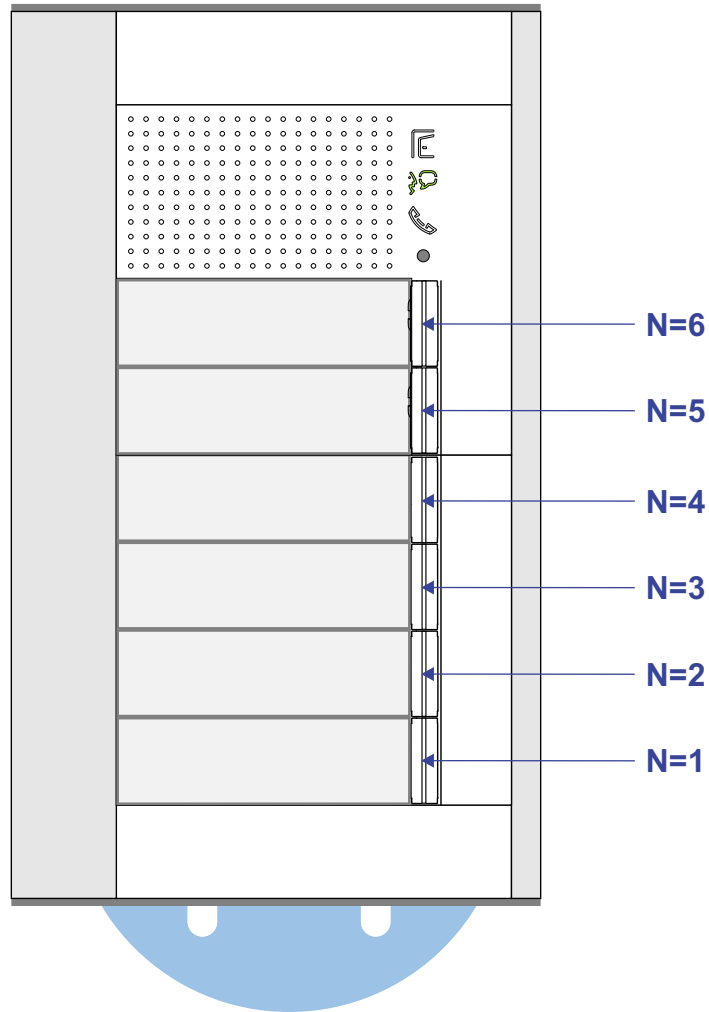

— = systeemkabel
 Bij kabel 2 x 1 mm²:
 180% afstand!
 Bij kabel 2 x 0,28 mm²:
 60% afstand!
 UTP op aanvraag.

Bij installaties zonder beeld maakt het niet uit *hoe* je de bus aansluit. De telefoons hoeven niet in serie en eindweerstand zijn niet nodig.

DEURSTATION S-131A

Max. 290 meter

Max. 320 meter systeemkabel tot laatste deurtelefoon

nelec
INTERCOM MADE EASY