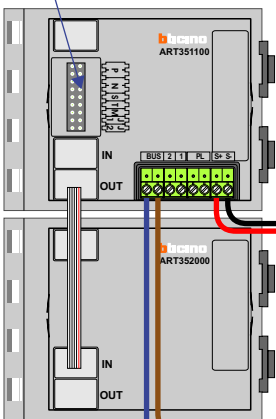

— = systeemkabel
 Bij kabel 2 x 1 mm²:
 180% afstand!
 Bij kabel 2 x 0,28 mm²:
 60% afstand!
 UTP op aanvraag.

Bij installaties zonder beeld maakt het niet uit *hoe* je de bus aansluit. De telefoons hoeven niet in serie en eindweerstand zijn niet nodig.

DEURSTATION S-131A

Max. 290 meter

Max. 320 meter systeemkabel tot laatste deurtelefoon

nelec
INTERCOM MADE EASY