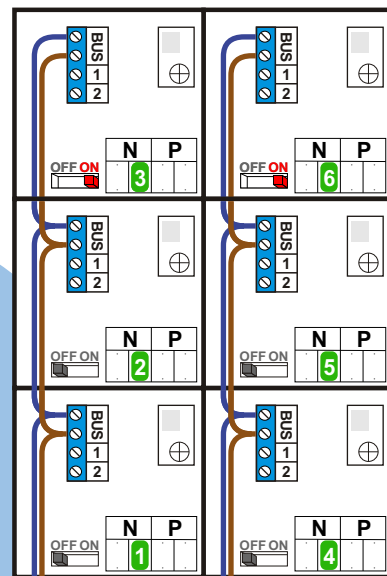

— = systeemkabel
 Bij kabel 2 x 1 mm²:
 180% afstand!
 Bij kabel 2 x 0,28 mm²:
 60% afstand!
 UTP op aanvraag.

Bij installaties zonder beeld maakt het niet uit *hoe* je de bus aansluit. De telefoons hoeven niet in serie en eindweerstand zijn niet nodig.

Max. 320 meter systeemkabel tot laatste deurtelefoon

nelec
INTERCOM MADE EASY