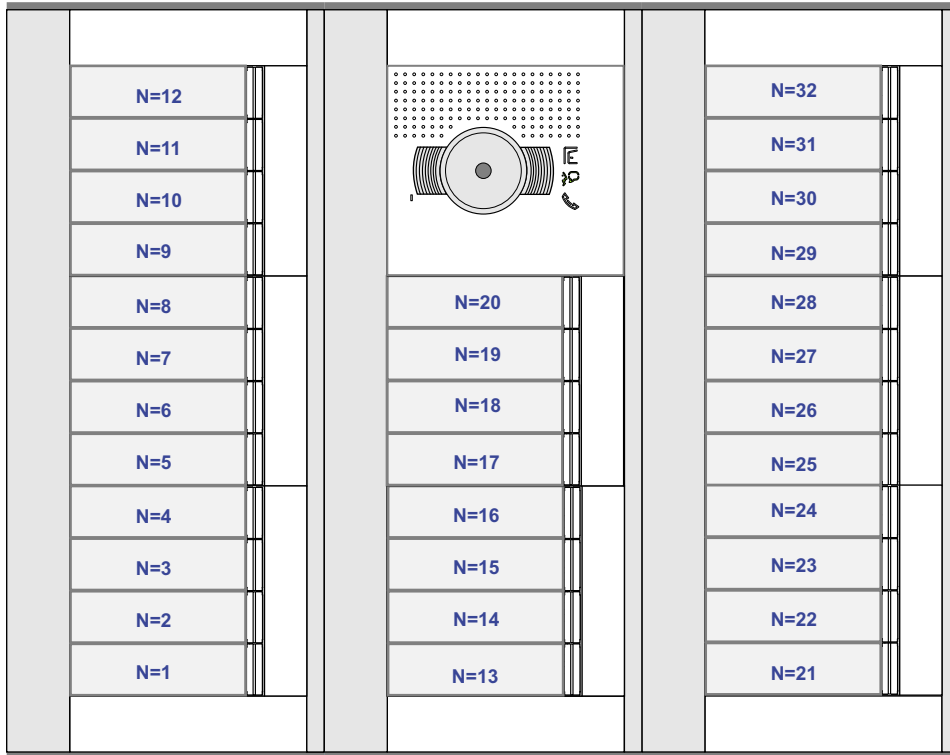

VideoVerdeler

De aders moeten echt OP de klemmen doorgelust worden!

naar VV pagina 2

van KNOOP pagina 1

van KNOOP pagina 1

van KNOOP pagina 1

van KNOOP pagina 1

nelec
INTERCOM MADE EASY