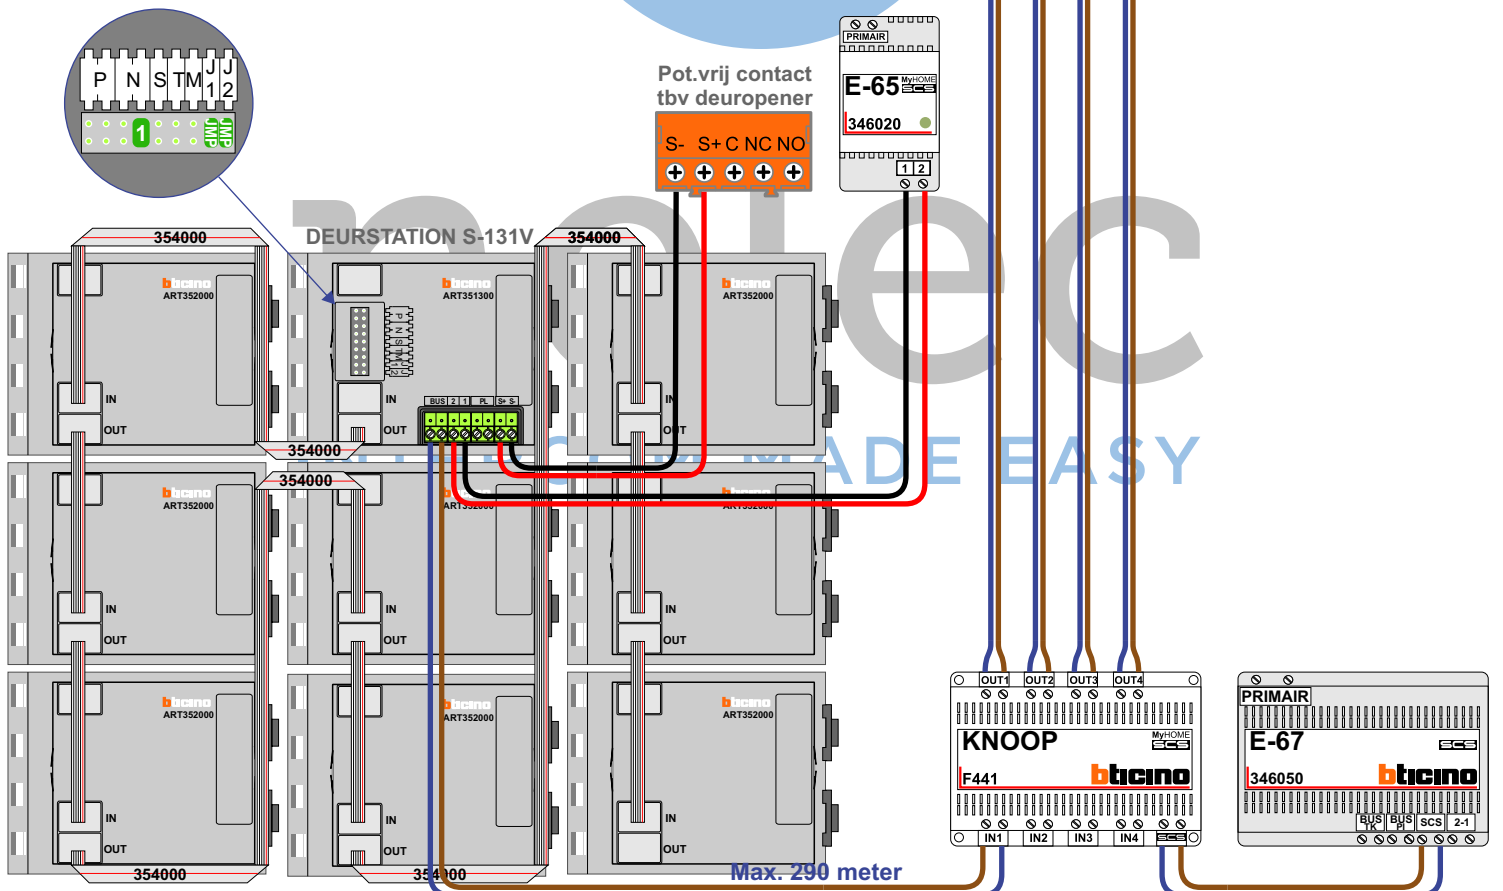

 = systeemkabel
Bij andere getwiste kabel 66% afstand!
Bij ongetwiste kabel max. 50 meter buitenpost naar videofoon.
UTP op aanvraag.

BUS 2-DRAADS

Bij monteren/demonteren spanning eraf en voorkom defecten!

VideoVerdeler

De aders moeten echt OP de klemmen doorgelust worden!

naar VV pagina 2

van KNOOP pagina 1

van KNOOP pagina 1

van KNOOP pagina 1

van KNOOP pagina 1

nelec
INTERCOM MADE EASY