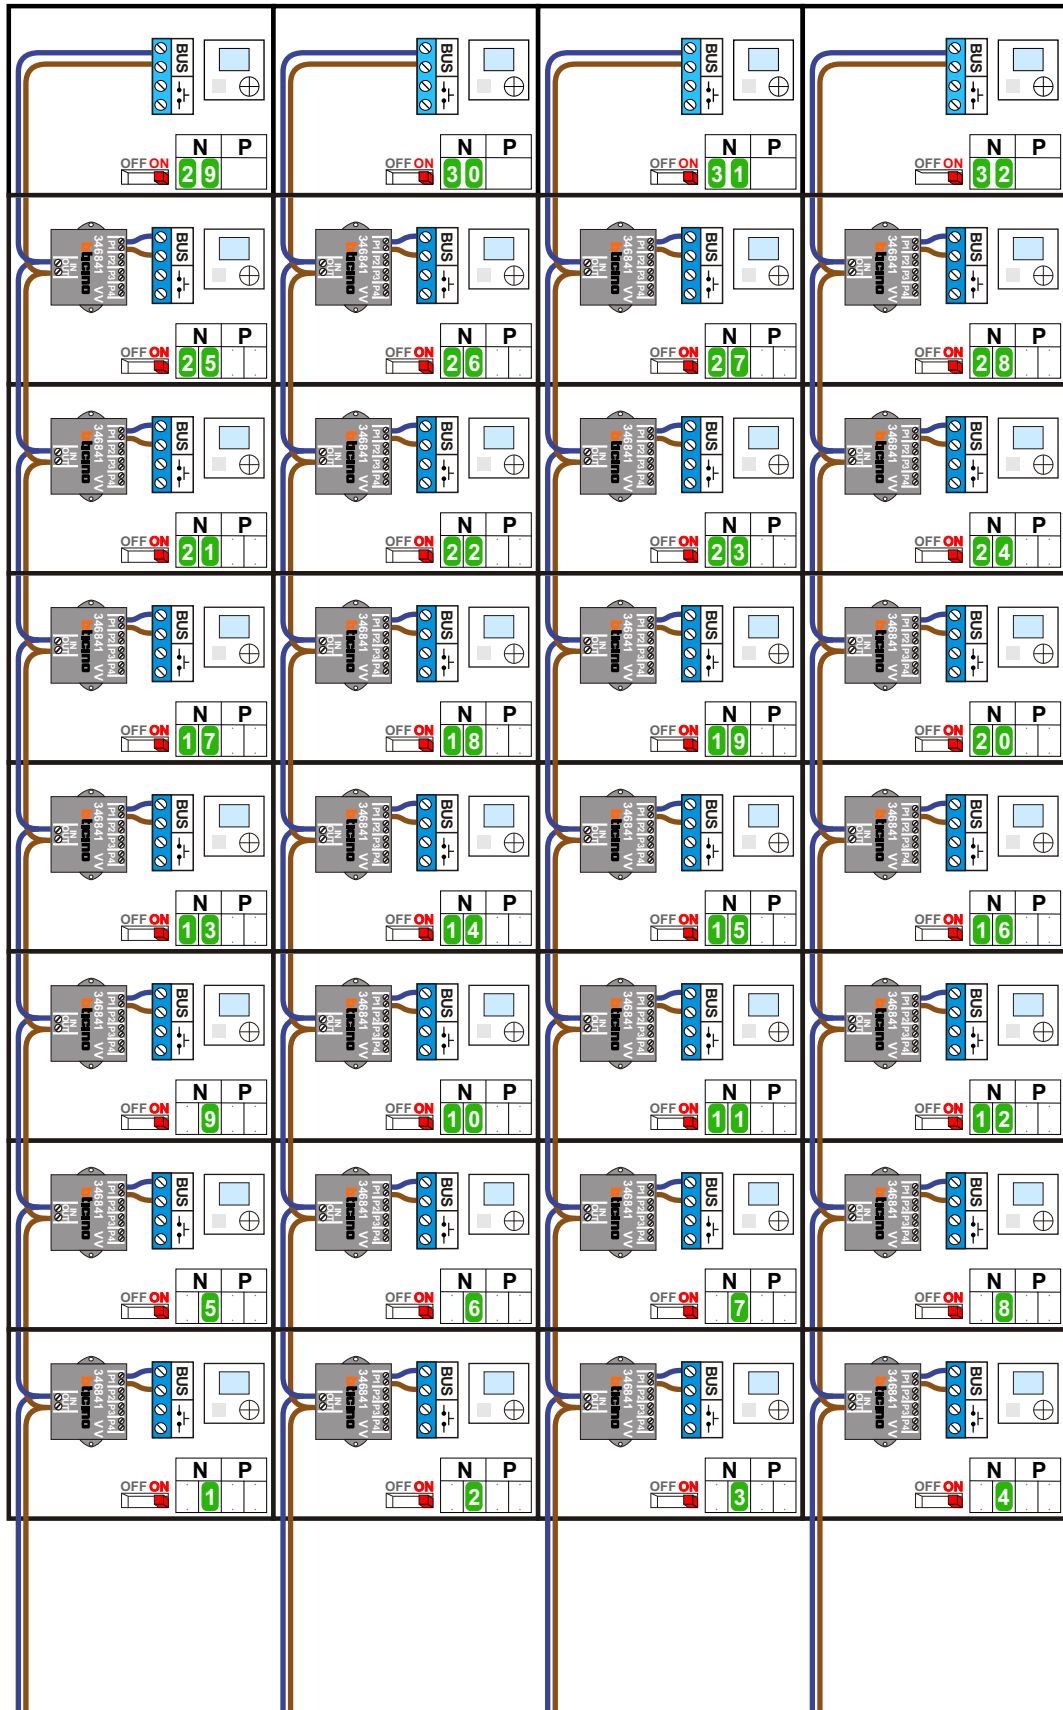

 = systeemkabel
Bij andere getwiste kabel 66% afstand!
Bij ongetwiste kabel max. 50 meter buitenpost naar videofoon.
UTP op aanvraag.

BUS 2-DRAADS

Bij monteren/demonteren spanning eraf en voorkom defecten!

VideoVerdeler

De aders moeten echt OP de klemmen doorgelust worden!

naar VV pagina 2

van KNOOP pagina 1

van KNOOP pagina 1

van KNOOP pagina 1

van KNOOP pagina 1

nelec
INTERCOM MADE EASY