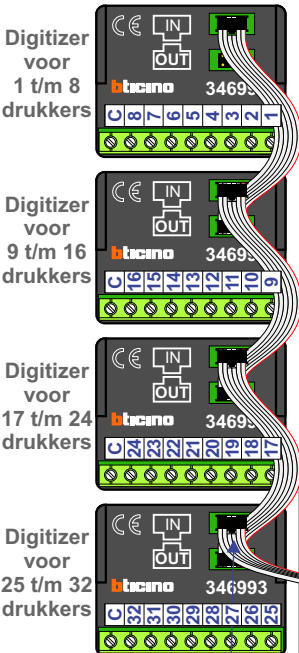

— = systeemkabel
Bij andere getwiste kabel 66% afstand!
Bij ongetwiste kabel max. 50 meter buitenpost naar videofoon.
UTP op aanvraag.

VideoVerdeler
De aders moeten echt OP de klemmen doorgelust worden!

346050 bticino
De twee stijgers echt OP de klemmen van E-67 aansluiten!

M-40
De aders moeten echt OP de connector doorgelust worden!

Max. 100 meter systeemkabel tot laatste videofoon

Max. 50 meter

N-waarde	Huisnummer	Switch ON
1	118	
2	120	
3	122	
4	124	
5	126	
6	128	
7	130	
8	132	
9	134	
10	136	
11	138	
12	140	
13	142	
14	144	
15	146	
16	148	
17	150	X
18	152	X
19	154	X
20	156	
21	158	
22	160	
23	162	
24	164	
25	166	
26	168	X
27	170	X
28	172	X
29	174	X
30	176	X
31	178	X