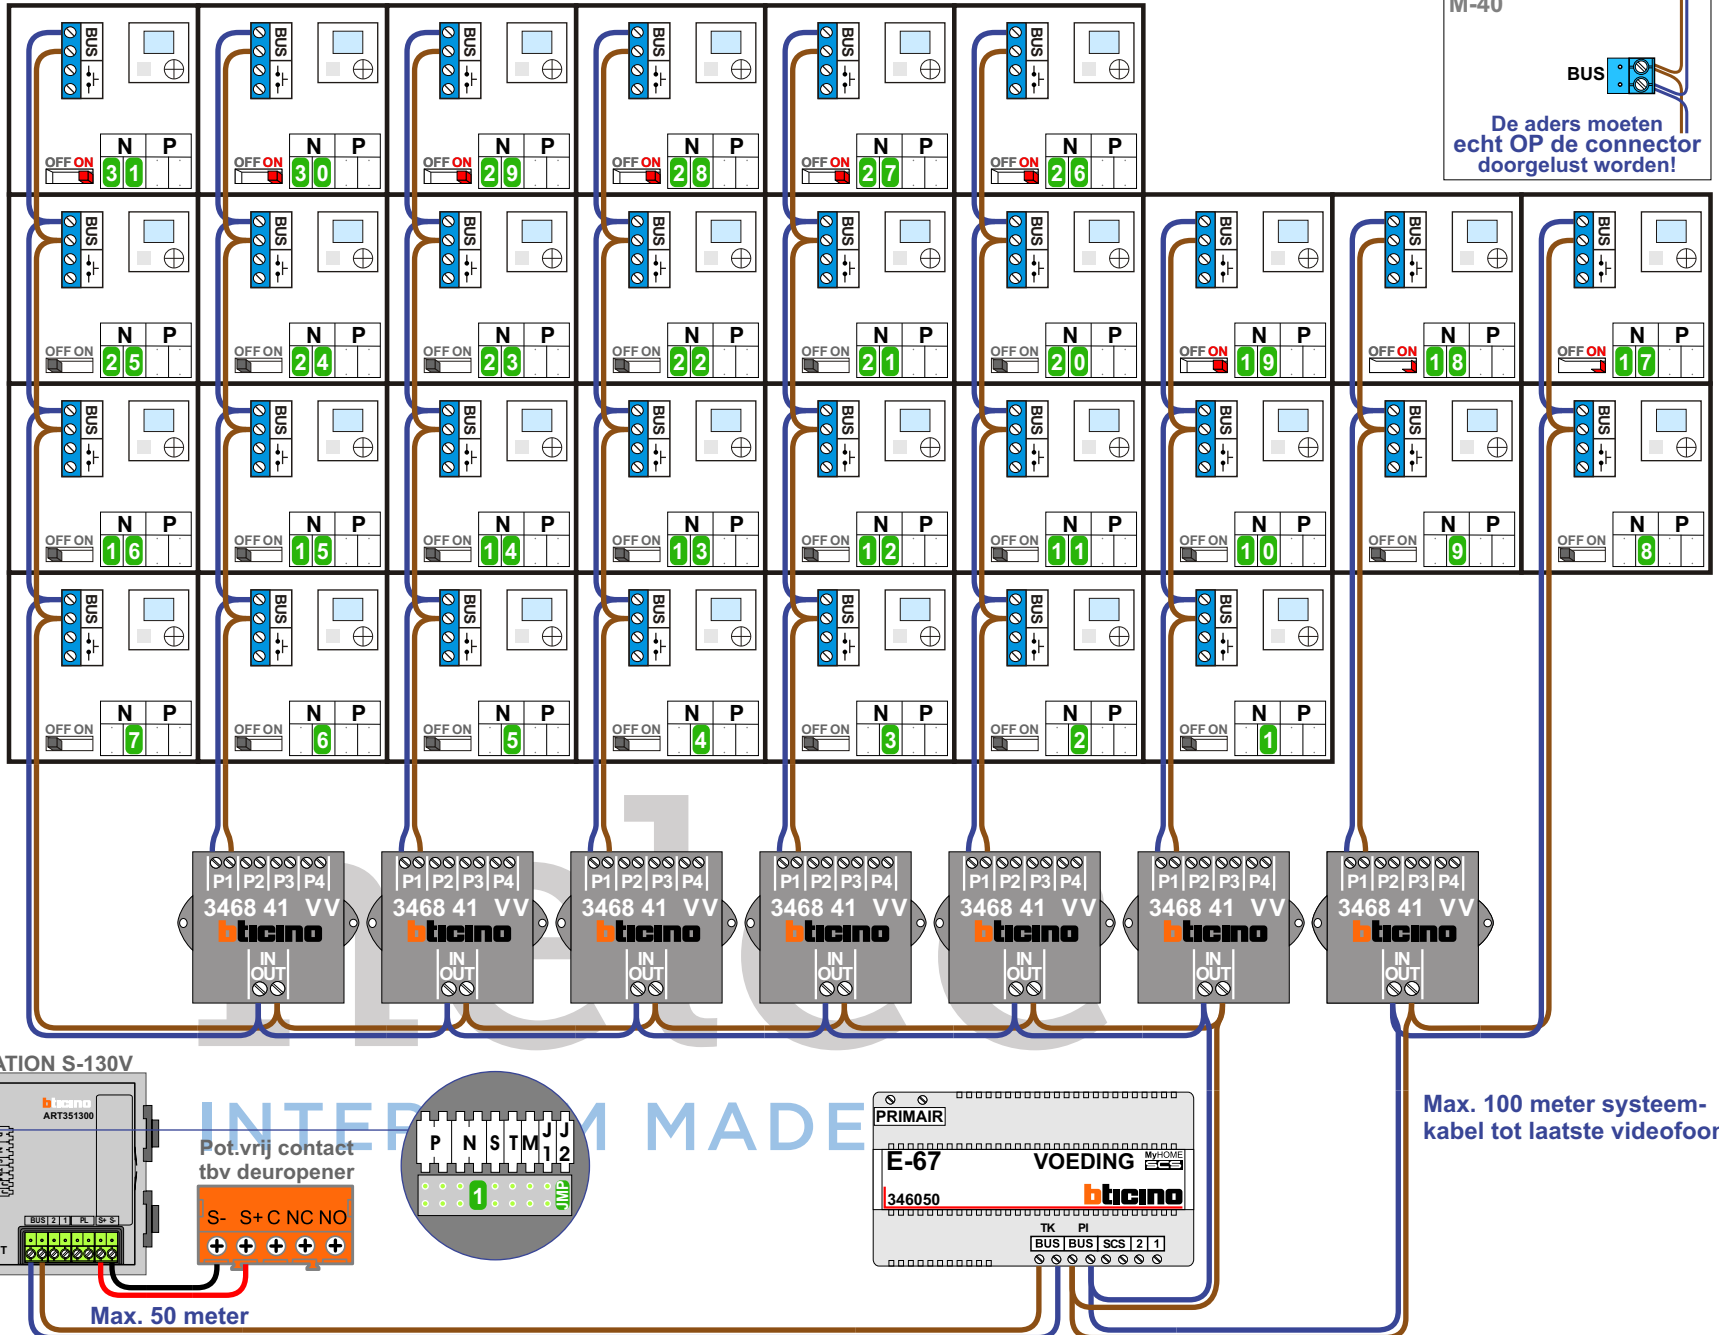

— = systeemkabel
Bij andere getwiste kabel 66% afstand!
Bij ongetwiste kabel max. 50 meter buitenpost naar videofoon.
UTP op aanvraag.

VideoVerdeler
De aders moeten echt OP de klemmen doorgelust worden!

346050 bticino
De twee stijgers echt OP de klemmen van E-67 aansluiten!

M-40
De aders moeten echt OP de connector doorgelust worden!

Max. 100 meter systeemkabel tot laatste videofoon

Max. 50 meter

N-waarde	Huisnummer	Switch ON
1	118	
2	120	
3	122	
4	124	
5	126	
6	128	
7	130	
8	132	
9	134	
10	136	
11	138	
12	140	
13	142	
14	144	
15	146	
16	148	
17	150	X
18	152	X
19	154	X
20	156	
21	158	
22	160	
23	162	
24	164	
25	166	
26	168	X
27	170	X
28	172	X
29	174	X
30	176	X
31	178	X