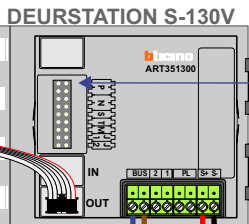

— = systeemkabel
Bij andere getwiste kabel 66% afstand!
Bij ongetwiste kabel max. 50 meter buitenpost naar videofoon.
UTP op aanvraag.

VideoVerdeler
De aders moeten echt OP de klemmen doorgelust worden!

346050 bticino
De twee stijgers echt OP de klemmen van E-67 aansluiten!

M-40
De aders moeten echt OP de connector doorgelust worden!

Max. 100 meter systeemkabel tot laatste videofoon

Max. 50 meter

N-waarde	Huisnummer	Switch ON
1	118	
2	120	
3	122	
4	124	
5	126	
6	128	
7	130	
8	132	
9	134	
10	136	
11	138	
12	140	
13	142	
14	144	
15	146	
16	148	
17	150	X
18	152	X
19	154	X
20	156	
21	158	
22	160	
23	162	
24	164	
25	166	
26	168	X
27	170	X
28	172	X
29	174	X
30	176	X
31	178	X