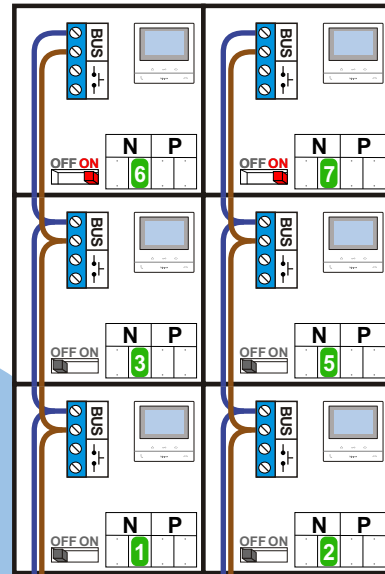

— = systeemkabel
 Bij andere getwiste kabel 66% afstand!
 Bij ongetwiste kabel max. 50 meter buitenpost naar videofoon.
 UTP op aanvraag.

De twee stijgers echt OP de klemmen van E-67 aansluiten!

BUS 2-DRAADS

Bij monteren/demonteren spanning eraf en voorkom defecten!

M-50e

De aders moeten echt OP de connector doorgelust worden!

Max. 50 meter

Max. 100 meter systeemkabel tot laatste videofoon

nelec
INTERCOM MADE EASY