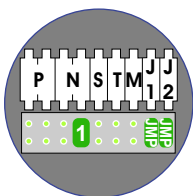

— = systeemkabel
 Bij andere getwiste kabel 66% afstand!
 Bij ongetwiste kabel max. 50 meter buitenpost naar videofoon.
 UTP op aanvraag.

De twee stijgers echt OP de klemmen van E-67 aansluiten!

BUS 2-DRAADS

Bij monteren/demonteren spanning eraf en voorkom defecten!

M-50e

De aders moeten echt OP de connector doorgelust worden!

Max. 50 meter

Max. 100 meter systeemkabel tot laatste videofoon

nelec
INTERCOM MADE EASY