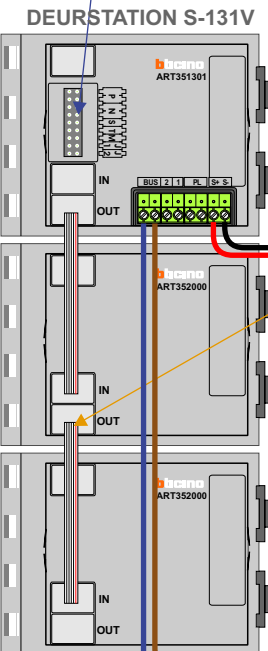

— = systeemkabel
 Bij andere getwiste kabel 66% afstand!
 Bij ongetwiste kabel max. 50 meter buitenpost naar videofoon.
 UTP op aanvraag.

De twee stijgers echt OP de klemmen van E-67 aansluiten!

BUS 2-DRAADS

Bij monteren/demonteren spanning eraf en voorkom defecten!

M-50e

De aders moeten echt OP de connector doorgelust worden!

Max. 50 meter

Max. 100 meter systeemkabel tot laatste videofoon

nelec
INTERCOM MADE EASY