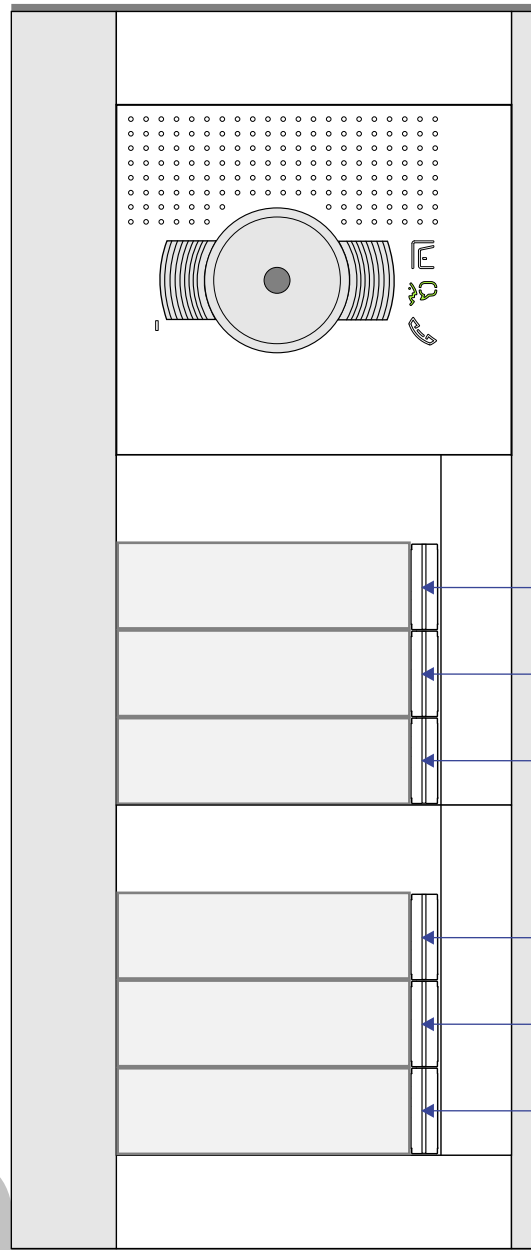

— = systeemkabel
 Bij andere getwiste kabel 66% afstand!
 Bij ongetwiste kabel max. 50 meter buitenpost naar videofoon.
 UTP op aanvraag.

De twee stijgers echt OP de klemmen van E-67 aansluiten!

BUS 2-DRAADS

Bij monteren/demonteren spanning eraf en voorkom defecten!

M-50e

De aders moeten echt OP de connector doorgelust worden!

Max. 50 meter

Max. 100 meter systeemkabel tot laatste videofoon

nelec
INTERCOM MADE EASY