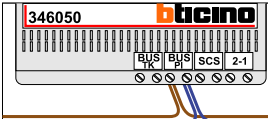

— = systeemkabel
Bij andere getwiste kabel 66% afstand!
Bij ongetwiste kabel max. 50 meter buitenpost naar videofoon.
UTP op aanvraag.

De twee stijgers echt OP de klemmen van E-67 aansluiten!

BUS 2-DRAADS

Bij monteren/demonteren spanning eraf en voorkom defecten!

M-50e

De aders moeten echt OP de connector doorgelust worden!