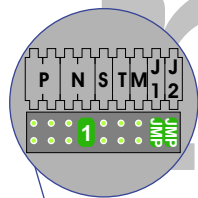

— = systeemkabel
 Bij kabel 2 x 1 mm²:
 180% afstand!
 Bij kabel 2 x 0,28 mm²:
 60% afstand!
 UTP op aanvraag.

Bij installaties zonder beeld maakt het niet uit hoe je de bus aansluit. De telefoons hoeven niet in serie en eindweerstand zijn niet nodig.

Max. 320 meter systeemkabel tot laatste deurtelefoon

DEURSTATION S-131A

Pot. vrij contact
 tbv deuropener

Max. 290 meter