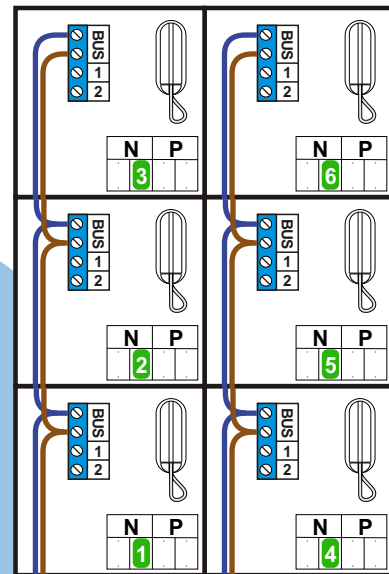

— = systeemkabel
 Bij kabel 2 x 1 mm²:
 180% afstand!
 Bij kabel 2 x 0,28 mm²:
 60% afstand!
 UTP op aanvraag.

Bij installaties zonder beeld maakt het niet uit hoe je de bus aansluit. De telefoons hoeven niet in serie en eindweerstand zijn niet nodig.

Max. 320 meter systeemkabel tot laatste deurtelefoon

DEURSTATION S-131A

Pot. vrij contact
 tbv deuropener

Max. 290 meter