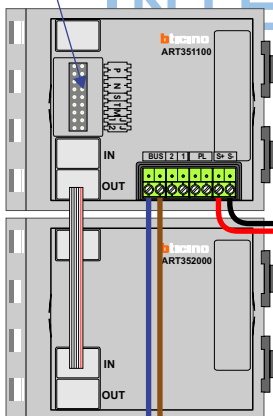

— = systeemkabel
 Bij kabel 2 x 1 mm²:
 180% afstand!
 Bij kabel 2 x 0,28 mm²:
 60% afstand!
 UTP op aanvraag.

Bij installaties zonder beeld maakt het niet uit hoe je de bus aansluit. De telefoons hoeven niet in serie en eindweerstand zijn niet nodig.

Max. 320 meter systeemkabel tot laatste deurtelefoon

DEURSTATION S-131A

Pot. vrij contact
 tbv deuropener

Max. 290 meter