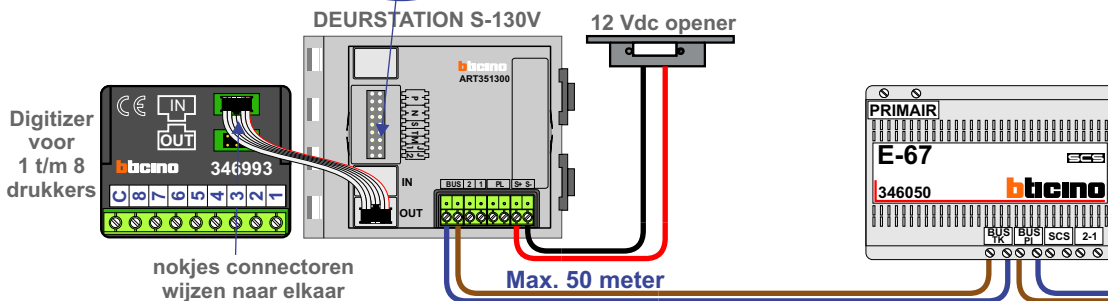

**— = systeemkabel**  
 Bij andere getwiste kabel 66% afstand!  
 Bij ongetwiste kabel max. 50 meter buitenpost naar videofoon.  
 UTP op aanvraag.

**VideoVerdeler**

De aders moeten echt OP de klemmen doorgelust worden!

nelec  
INTERCOM MADE EASY

N-waarde	Huisnummer	Switch ON	Videfoon
1	75		M-43
2	77		M-43
3	79		M-43
4	81		M-43
5	83		M-43
6	85		M-43
7	87		M-43
8	89		M-43
9	91		M-43
10	93		M-43
11	95		M-70M
12	97	X	M-43
13	99		M-43
14	101	X	M-43
15	103	X	M-43