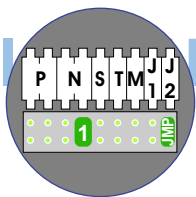

**— = systeemkabel**  
 Bij andere getwiste kabel 66% afstand!  
 Bij ongetwiste kabel max. 50 meter buitenpost naar videofoon.  
 UTP op aanvraag.

**VideoVerdeler**

De aders moeten echt OP de klemmen doorgelust worden!

nelec  
INTERCOM MADE EASY

N-waarde	Huisnummer	Switch ON	Videfoon
1	75		M-43
2	77		M-43
3	79		M-43
4	81		M-43
5	83		M-43
6	85		M-43
7	87		M-43
8	89		M-43
9	91		M-43
10	93		M-43
11	95		M-70M
12	97	X	M-43
13	99		M-43
14	101	X	M-43
15	103	X	M-43