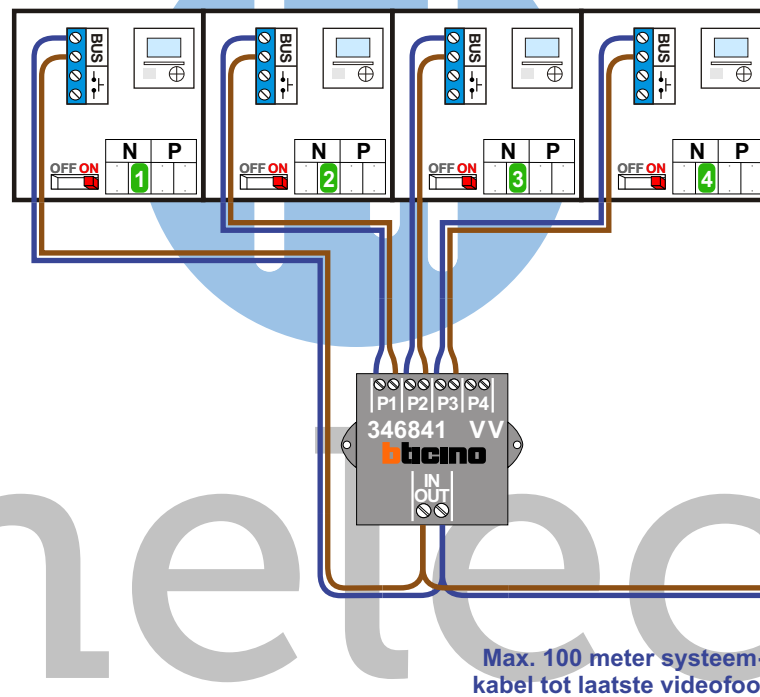

**— = systeemkabel**  
 Bij andere getwiste kabel 66% afstand!  
 Bij ongetwiste kabel max. 50 meter buitenpost naar videofoon.  
 UTP op aanvraag.

**VideoVerdeler**

De aders moeten echt OP de klemmen doorgelust worden!

nelec  
INTERCOM MADE EASY

N-waarde	Huisnummer	Switch ON	Videfoon
1	75		M-43
2	77		M-43
3	79		M-43
4	81		M-43
5	83		M-43
6	85		M-43
7	87		M-43
8	89		M-43
9	91		M-43
10	93		M-43
11	95		M-70M
12	97	X	M-43
13	99		M-43
14	101	X	M-43
15	103	X	M-43

**nelec**  
INTERCOM MADE EASY