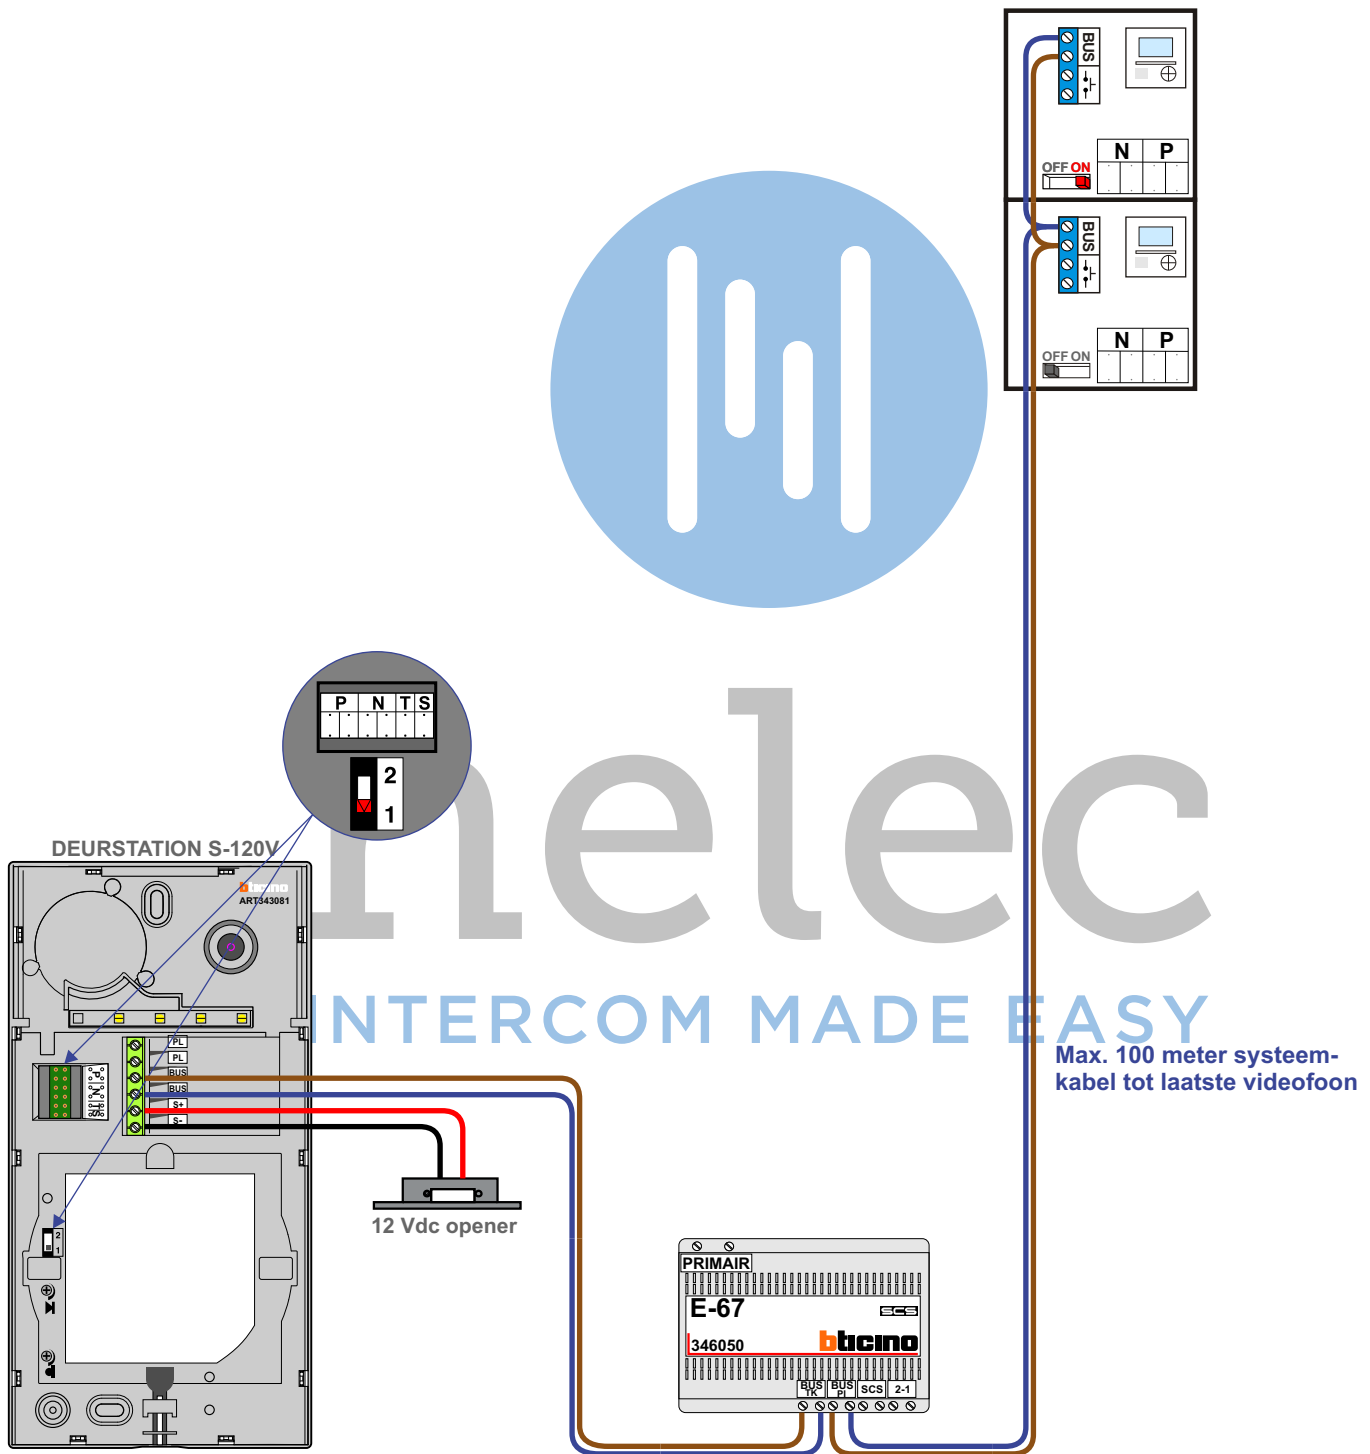

 = systeemkabel

Bij andere getwiste kabel 66% afstand!
Bij ongetwiste kabel max. 50 meter buitenpost naar videofoon.
UTP op aanvraag.

Max. 100 meter systeemkabel tot laatste videofoon