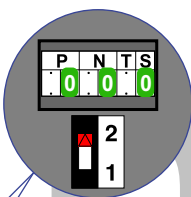

 = systeemkabel

Bij andere getwiste kabel 66% afstand!
Bij ongetwiste kabel max. 50 meter buitenpost naar videofoon.
UTP op aanvraag.

M-70W
T-40

De aders moeten echt OP de connector doorgelust worden!

Max. 50 meter

12 Vdc opener

Max. 50 meter

Max. 100 meter systeemkabel tot laatste videofoon