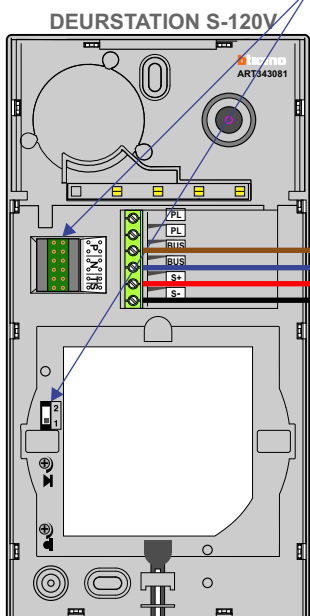

 = systeemkabel

Bij andere getwiste kabel 66% afstand!
Bij ongetwiste kabel max. 50 meter buitenpost naar videofoon.
UTP op aanvraag.

M-70W
T-40

De aders moeten echt OP de connector doorgelust worden!

Max. 50 meter

12 Vdc opener

Max. 50 meter

Max. 100 meter systeemkabel tot laatste videofoon