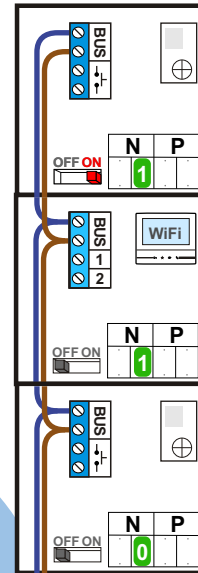

 = systeemkabel

Bij andere getwiste kabel 66% afstand!
Bij ongetwiste kabel max. 50 meter buitenpost naar videofoon.
UTP op aanvraag.

M-70W
T-40

De aders moeten echt OP de connector doorgelust worden!

Max. 50 meter

12 Vdc opener

Max. 50 meter

Max. 100 meter systeemkabel tot laatste videofoon