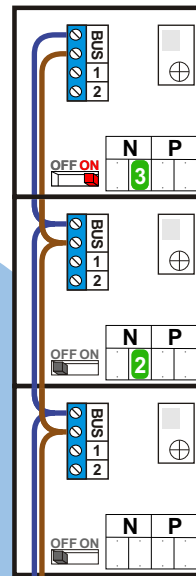

— = systeemkabel
 Bij kabel 2 x 1 mm²:
 180% afstand!
 Bij kabel 2 x 0,28 mm²:
 60% afstand!
 UTP op aanvraag.

Bij installaties zonder beeld maakt het niet uit hoe je de bus aansluit. De telefoons hoeven niet in serie en eindweerstand zijn niet nodig.

Max. 320 meter systeemkabel tot laatste deurtelefoon

nelec
INTERCOM MADE EASY

Max. 290 meter

Digitizer voor 1 t/m 8 drukkers