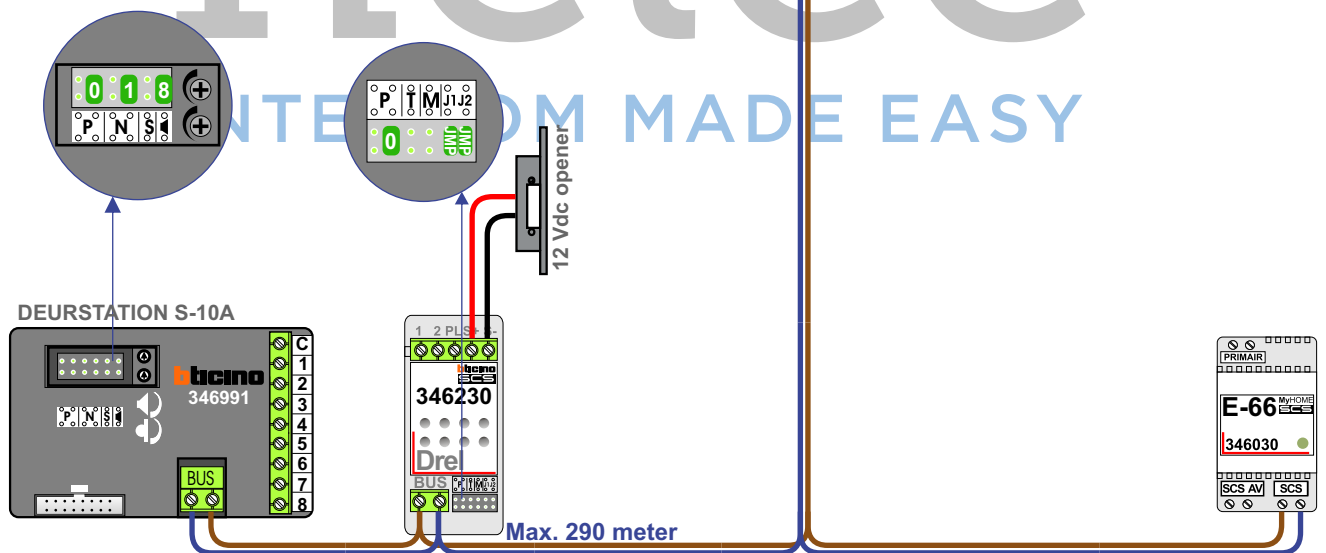

— = systeemkabel
 Bij kabel 2 x 1 mm²:
 180% afstand!
 Bij kabel 2 x 0,28 mm²:
 60% afstand!
 UTP op aanvraag.

Bij installaties zonder beeld maakt het niet uit hoe je de bus aansluit. De telefoons hoeven niet in serie en eindweerstand zijn niet nodig.

Max. 320 meter systeemkabel tot laatste deurtelefoon

nelec
INTERCOM MADE EASY

Max. 290 meter

Digitizer voor 1 t/m 8 drukkers