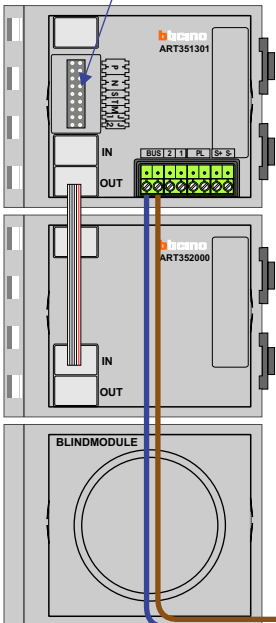

BUS 2-DRAADS

Bij monteren/demonteren spanning eraf en voorkom defecten!

= systeemkabel
Bij andere getwiste kabel 66% afstand!
Bij ongetwiste kabel max. 50 meter buitenpost naar videofoon.
UTP op aanvraag.

M-70

Español
Deutsch
Nederlands

Videofoon werkt pas na instellen van taal, datum en tijd.

DEURSTATION S-131V
2 bedruckers

DEURSTATION S-131V
2 bedruckers

Deuren worden niet met de sleuteltoets geopend, maar met de extra functiekноп (ster)

Voor aansluiting relais zie pagina 2

Max. 50 meter

Max. 50 meter

Max. 100 meter systeemkabel tot laatste videofoon

Sturing deuropeners

nelec
INTERCOM MADE EASY

nelec
INTERCOM MADE EASY