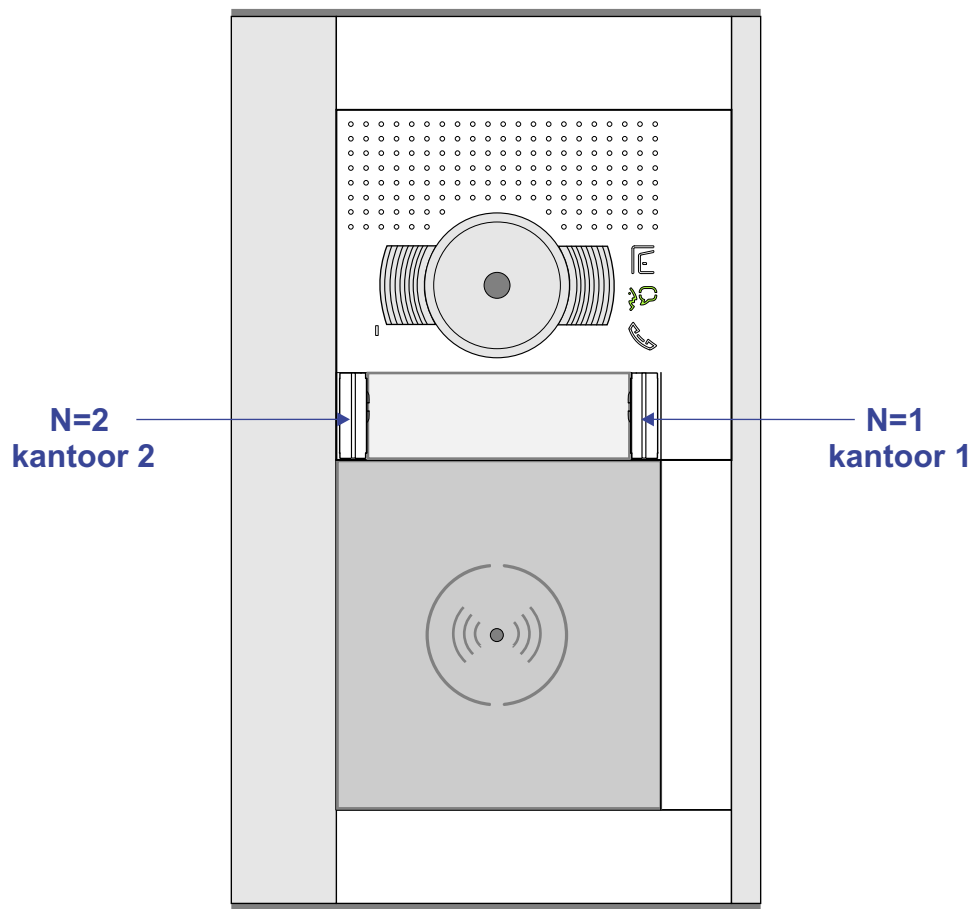

BUS 2-DRAADS

Bij monteren/demonteren spanning eraf en voorkom defecten!

= systeemkabel
Bij andere getwiste kabel 66% afstand!
Bij ongetwiste kabel max. 50 meter buitenpost naar videofoon.
UTP op aanvraag.

Voor aansluiting relais zie pagina 2

Max. 50 meter

Max. 50 meter

Max. 100 meter systeemkabel tot laatste videofoon

Sturing deuropeners

nelec
INTERCOM MADE EASY

nelec
INTERCOM MADE EASY