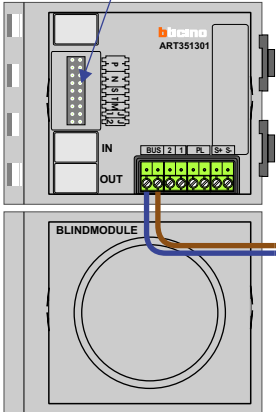

BUS 2-DRAADS

Bij monteren/demonteren spanning eraf en voorkom defecten!

= systeemkabel
Bij andere getwiste kabel 66% afstand!
Bij ongetwiste kabel max. 50 meter buitenpost naar videofoon.
UTP op aanvraag.

M-70

Español
Deutsch
Nederlands

Videofoon werkt pas na instellen van taal, datum en tijd.

DEURSTATION S-131V
2 bedruckers

DEURSTATION S-131V
2 bedruckers

Deuren worden niet met de sleuteltoets geopend, maar met de extra functiekноп (ster)

Voor aansluiting relais zie pagina 2

Max. 50 meter

Max. 50 meter

Max. 100 meter systeemkabel tot laatste videofoon

Sturing deuropeners

nelec
INTERCOM MADE EASY

nelec
INTERCOM MADE EASY