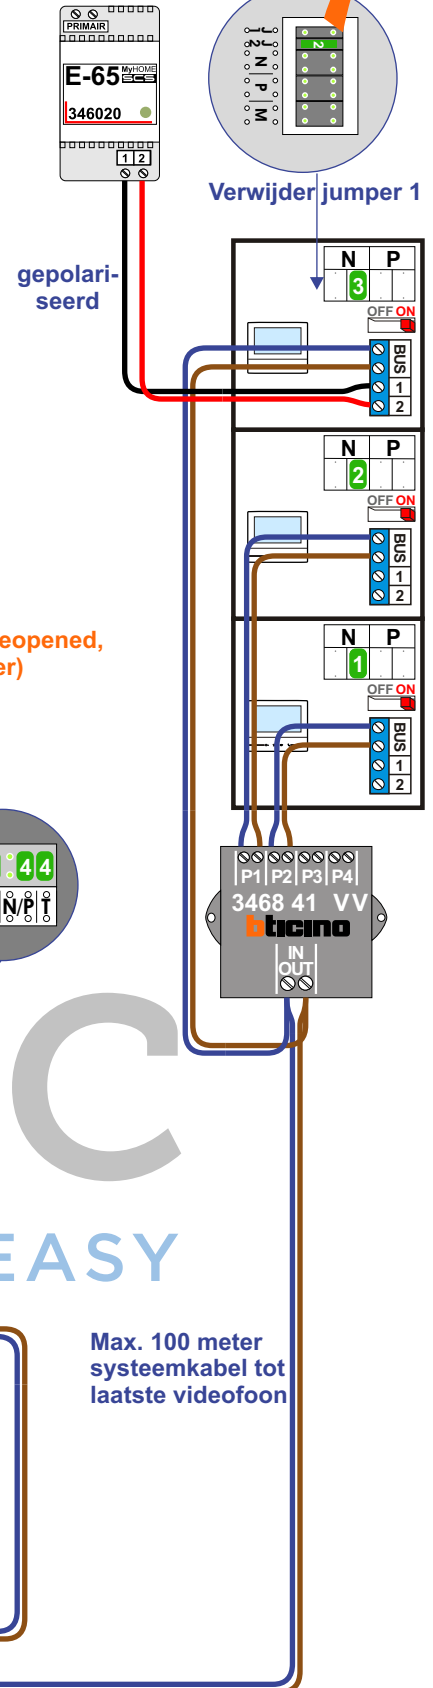

Max. 50 meter

Max. 50 meter

Max. 100 meter systeemkabel tot laatste videofoon