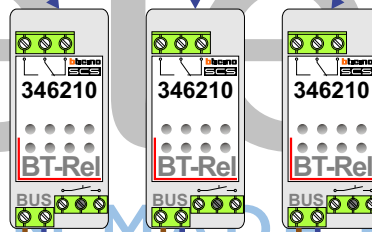

M-70

Español
Deutsch
Nederlands

Videofoon werkt pas na instellen van taal, datum en tijd.

DEURSTATION S-131V
2 bedruckers

DEURSTATION S-131V
2 bedruckers

Deuren worden niet met de sleuteltoets geopend, maar met de extra functiekноп (ster)

Voor aansluiting relais zie pagina 2

Max. 50 meter

Max. 50 meter

Max. 100 meter systeemkabel tot laatste videofoon

Sturing deuropeners

nelec
INTERCOM MADE EASY

nelec
INTERCOM MADE EASY