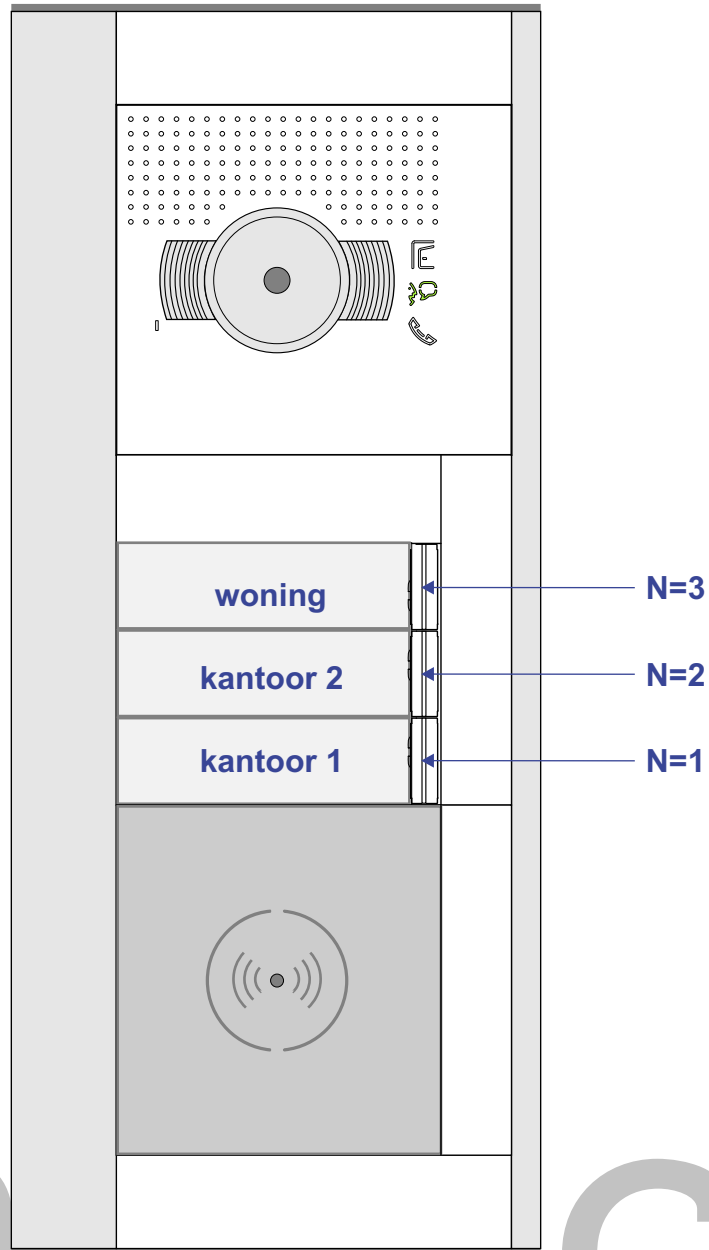

BUS 2-DRAADS

Bij monteren/demonteren spanning eraf en voorkom defecten!

= systeemkabel
Bij andere getwiste kabel 66% afstand!
Bij ongetwiste kabel max. 50 meter buitenpost naar videofoon.
UTP op aanvraag.

Voor aansluiting relais zie pagina 2

Max. 50 meter

Max. 50 meter

Max. 100 meter systeemkabel tot laatste videofoon

Sturing deuropeners

nelec
INTERCOM MADE EASY

nelec
INTERCOM MADE EASY