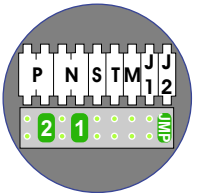

M-70

Español
Deutsch
Nederlands

Videofoon werkt pas na instellen van taal, datum en tijd.

DEURSTATION S-131V
2 bedruckers

DEURSTATION S-131V
2 bedruckers

Deuren worden niet met de sleuteltoets geopend, maar met de extra functiekноп (ster)

Voor aansluiting relais zie pagina 2

Max. 50 meter

Max. 50 meter

Max. 100 meter systeemkabel tot laatste videofoon

Sturing deuropeners

nelec
INTERCOM MADE EASY

nelec
INTERCOM MADE EASY