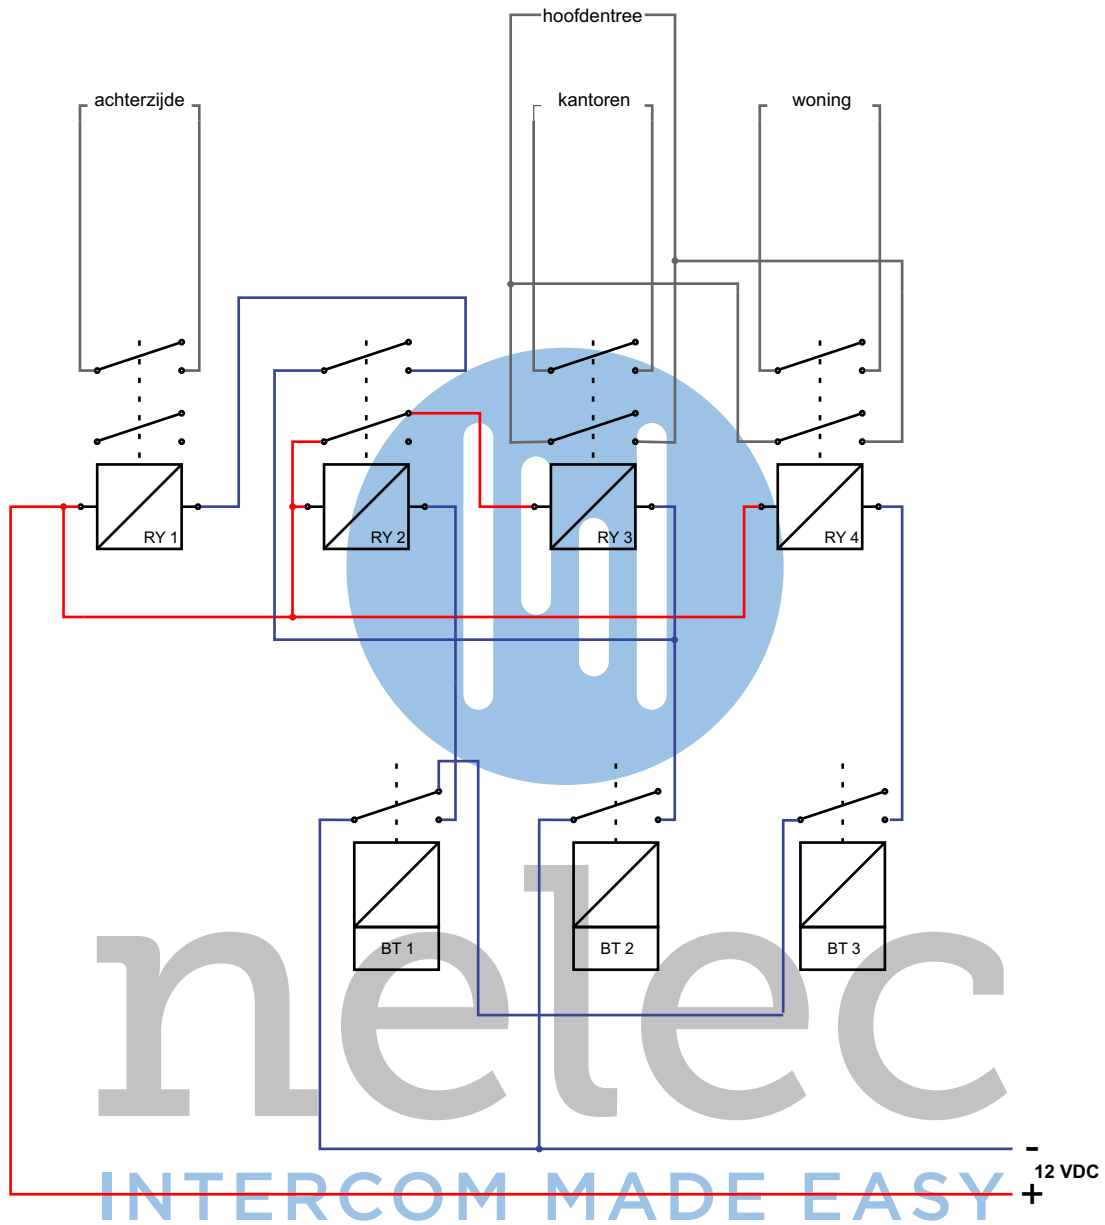

BUS 2-DRAADS

Bij monteren/demonteren spanning eraf en voorkom defecten!

= systeemkabel
Bij andere getwiste kabel 66% afstand!
Bij ongetwiste kabel max. 50 meter buitenpost naar videofoon.
UTP op aanvraag.

M-70

Español
Deutsch
Nederlands

Videofoon werkt pas na instellen van taal, datum en tijd.

DEURSTATION S-131V
2 bedruckers

DEURSTATION S-131V
2 bedruckers

Deuren worden niet met de sleuteltoets geopend, maar met de extra functiekноп (ster)

Voor aansluiting relais zie pagina 2

Max. 50 meter

Max. 50 meter

Max. 100 meter systeemkabel tot laatste videofoon

Sturing deuropeners

nelec
INTERCOM MADE EASY

nelec
INTERCOM MADE EASY