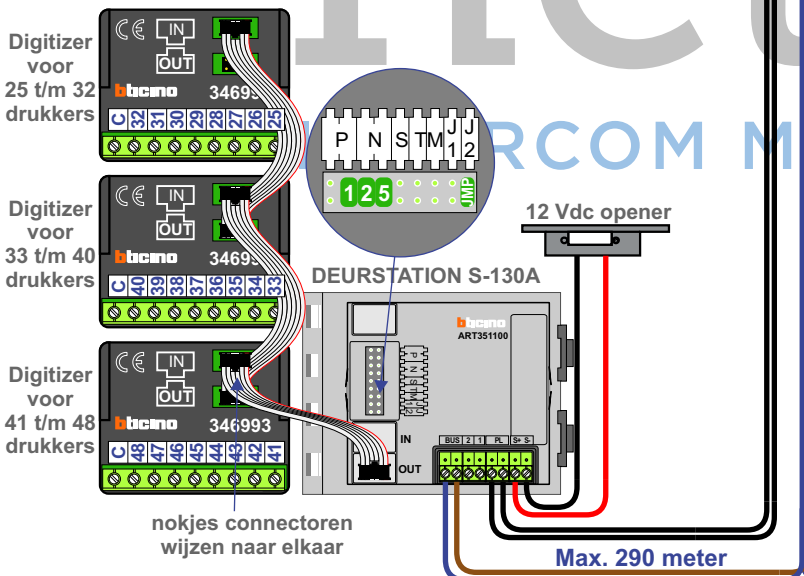

— = systeemkabel
 Bij andere getwiste kabel 66% afstand!
 Bij ongetwiste kabel max. 50 meter buitenpost naar videofoon.
 UTP op aanvraag.

N-waarde 1 t/m 24

N-waarde 25 t/m 48

Naar pag. 2 Naar pag. 3

Bij installaties zonder beeld maakt het niet uit hoe je de bus aansluit. De telefoons hoeven niet in serie en eindweerstand zijn niet nodig.

Van pagina 1

INTERCOM MADE EASY

Van pagina 1

INTERCOM MADE EASY

N-waarde	Huisnummer	Switch ON
1	5	X
2	7	
3	9	
4	11	
5	13	
6	15	
7	17	
8	19	X
9	21	X
10	23	
11	25	
12	27	
13	29	
14	31	
15	33	
16	35	X
17	37	X
18	39	
19	41	
20	43	
21	45	
22	47	
23	49	
24	51	X
25	53	X
26	55	
27	57	
28	59	
29	61	
30	63	
31	65	
32	67	X
33	69	X
34	71	
35	73	
36	75	
37	77	
38	79	
39	81	
40	83	X
41	85	X
42	87	
43	89	
44	91	
45	93	
46	95	
47	97	
48	99	X