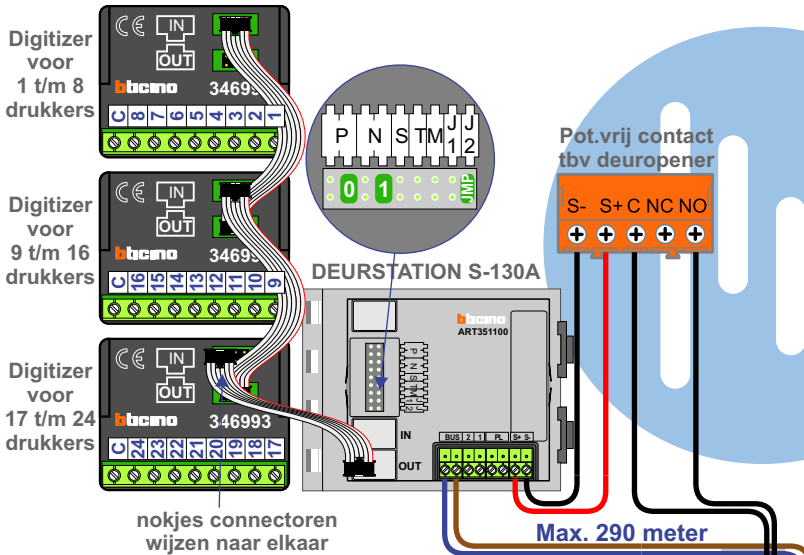

— = systeemkabel
 Bij andere getwiste kabel 66% afstand!
 Bij ongetwiste kabel max. 50 meter buitenpost naar videofoon.
 UTP op aanvraag.

N-waarde 1 t/m 24

N-waarde 25 t/m 48

Naar pag. 2 Naar pag. 3

Bij installaties zonder beeld maakt het niet uit hoe je de bus aansluit. De telefoons hoeven niet in serie en eindweerstand zijn niet nodig.

Van pagina 1

INTERCOM MADE EASY

Van pagina 1

INTERCOM MADE EASY

N-waarde	Huisnummer	Switch ON
1	5	X
2	7	
3	9	
4	11	
5	13	
6	15	
7	17	
8	19	X
9	21	X
10	23	
11	25	
12	27	
13	29	
14	31	
15	33	
16	35	X
17	37	X
18	39	
19	41	
20	43	
21	45	
22	47	
23	49	
24	51	X
25	53	X
26	55	
27	57	
28	59	
29	61	
30	63	
31	65	
32	67	X
33	69	X
34	71	
35	73	
36	75	
37	77	
38	79	
39	81	
40	83	X
41	85	X
42	87	
43	89	
44	91	
45	93	
46	95	
47	97	
48	99	X

nelec
 INTERCOM MADE EASY