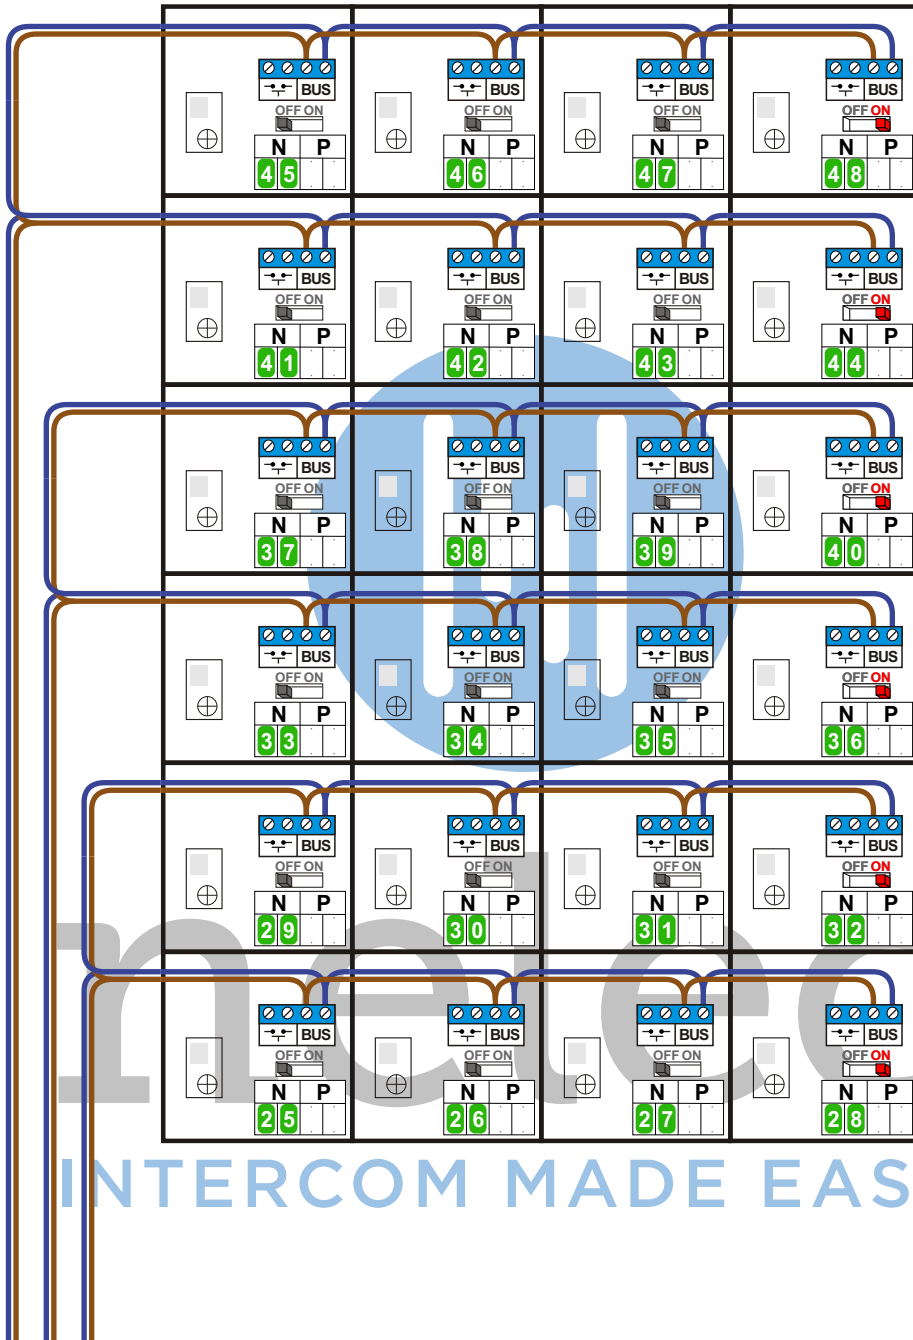

— = systeemkabel
 Bij andere getwiste kabel 66% afstand!
 Bij ongetwiste kabel max. 50 meter buitenpost naar videofoon.
 UTP op aanvraag.

N-waarde 1 t/m 24

N-waarde 25 t/m 48

Naar pag. 2 Naar pag. 3

Bij installaties zonder beeld maakt het niet uit hoe je de bus aansluit. De telefoons hoeven niet in serie en eindweerstand zijn niet nodig.

Van pagina 1

INTERCOM MADE EASY

Van pagina 1

INTERCOM MADE EASY

N-waarde	Huisnummer	Switch ON
1	5	X
2	7	
3	9	
4	11	
5	13	
6	15	
7	17	
8	19	X
9	21	X
10	23	
11	25	
12	27	
13	29	
14	31	
15	33	
16	35	X
17	37	X
18	39	
19	41	
20	43	
21	45	
22	47	
23	49	
24	51	X
25	53	X
26	55	
27	57	
28	59	
29	61	
30	63	
31	65	
32	67	X
33	69	X
34	71	
35	73	
36	75	
37	77	
38	79	
39	81	
40	83	X
41	85	X
42	87	
43	89	
44	91	
45	93	
46	95	
47	97	
48	99	X

nelec
 INTERCOM MADE EASY