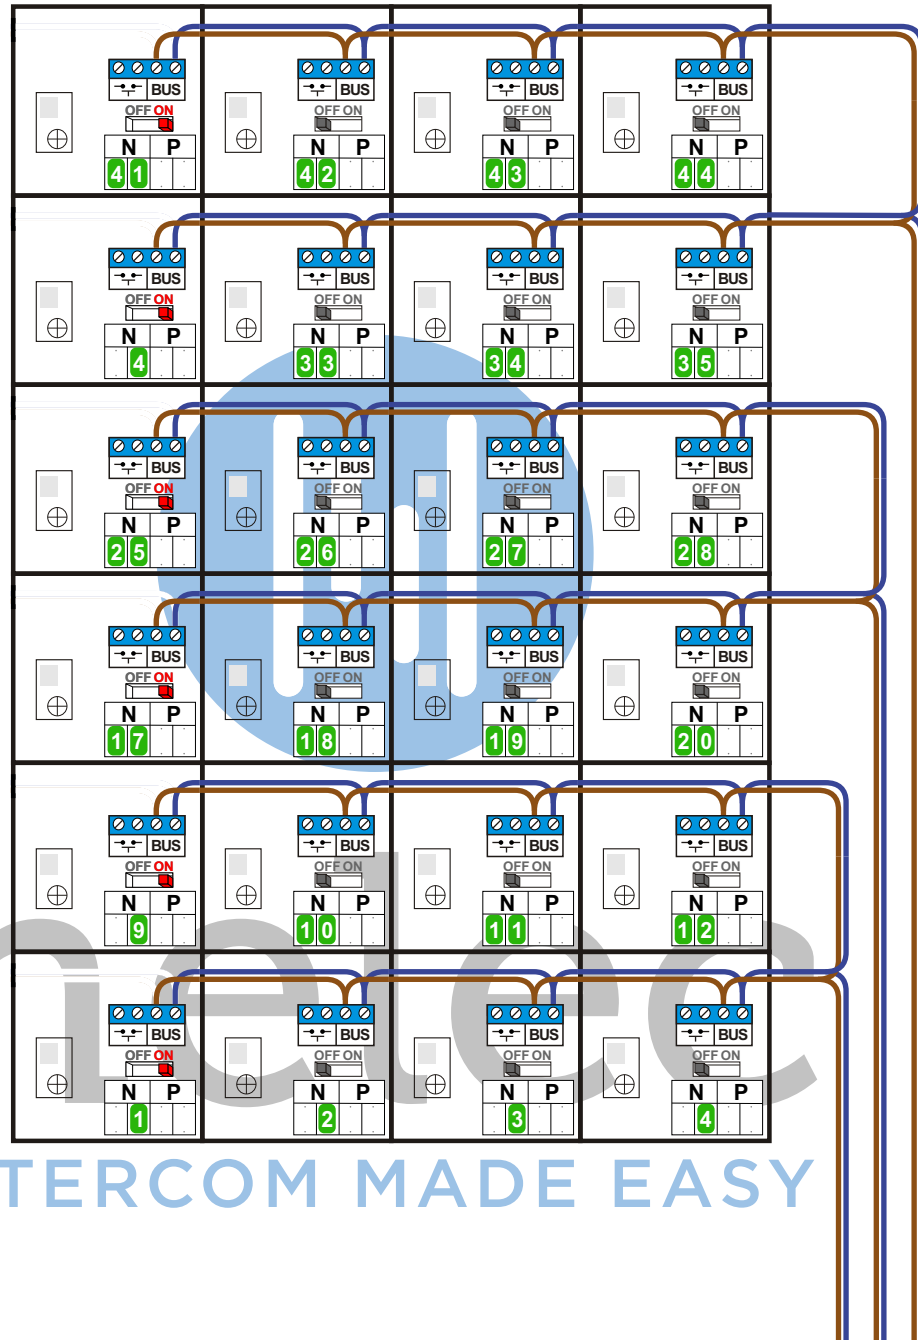

— = systeemkabel
 Bij andere getwiste kabel 66% afstand!
 Bij ongetwiste kabel max. 50 meter buitenpost naar videofoon.
 UTP op aanvraag.

N-waarde 1 t/m 24

N-waarde 25 t/m 48

Naar pag. 2 Naar pag. 3

Bij installaties zonder beeld maakt het niet uit hoe je de bus aansluit. De telefoons hoeven niet in serie en eindweerstand zijn niet nodig.

Van pagina 1

INTERCOM MADE EASY

Van pagina 1

INTERCOM MADE EASY

N-waarde	Huisnummer	Switch ON
1	5	X
2	7	
3	9	
4	11	
5	13	
6	15	
7	17	
8	19	X
9	21	X
10	23	
11	25	
12	27	
13	29	
14	31	
15	33	
16	35	X
17	37	X
18	39	
19	41	
20	43	
21	45	
22	47	
23	49	
24	51	X
25	53	X
26	55	
27	57	
28	59	
29	61	
30	63	
31	65	
32	67	X
33	69	X
34	71	
35	73	
36	75	
37	77	
38	79	
39	81	
40	83	X
41	85	X
42	87	
43	89	
44	91	
45	93	
46	95	
47	97	
48	99	X

nelec
 INTERCOM MADE EASY