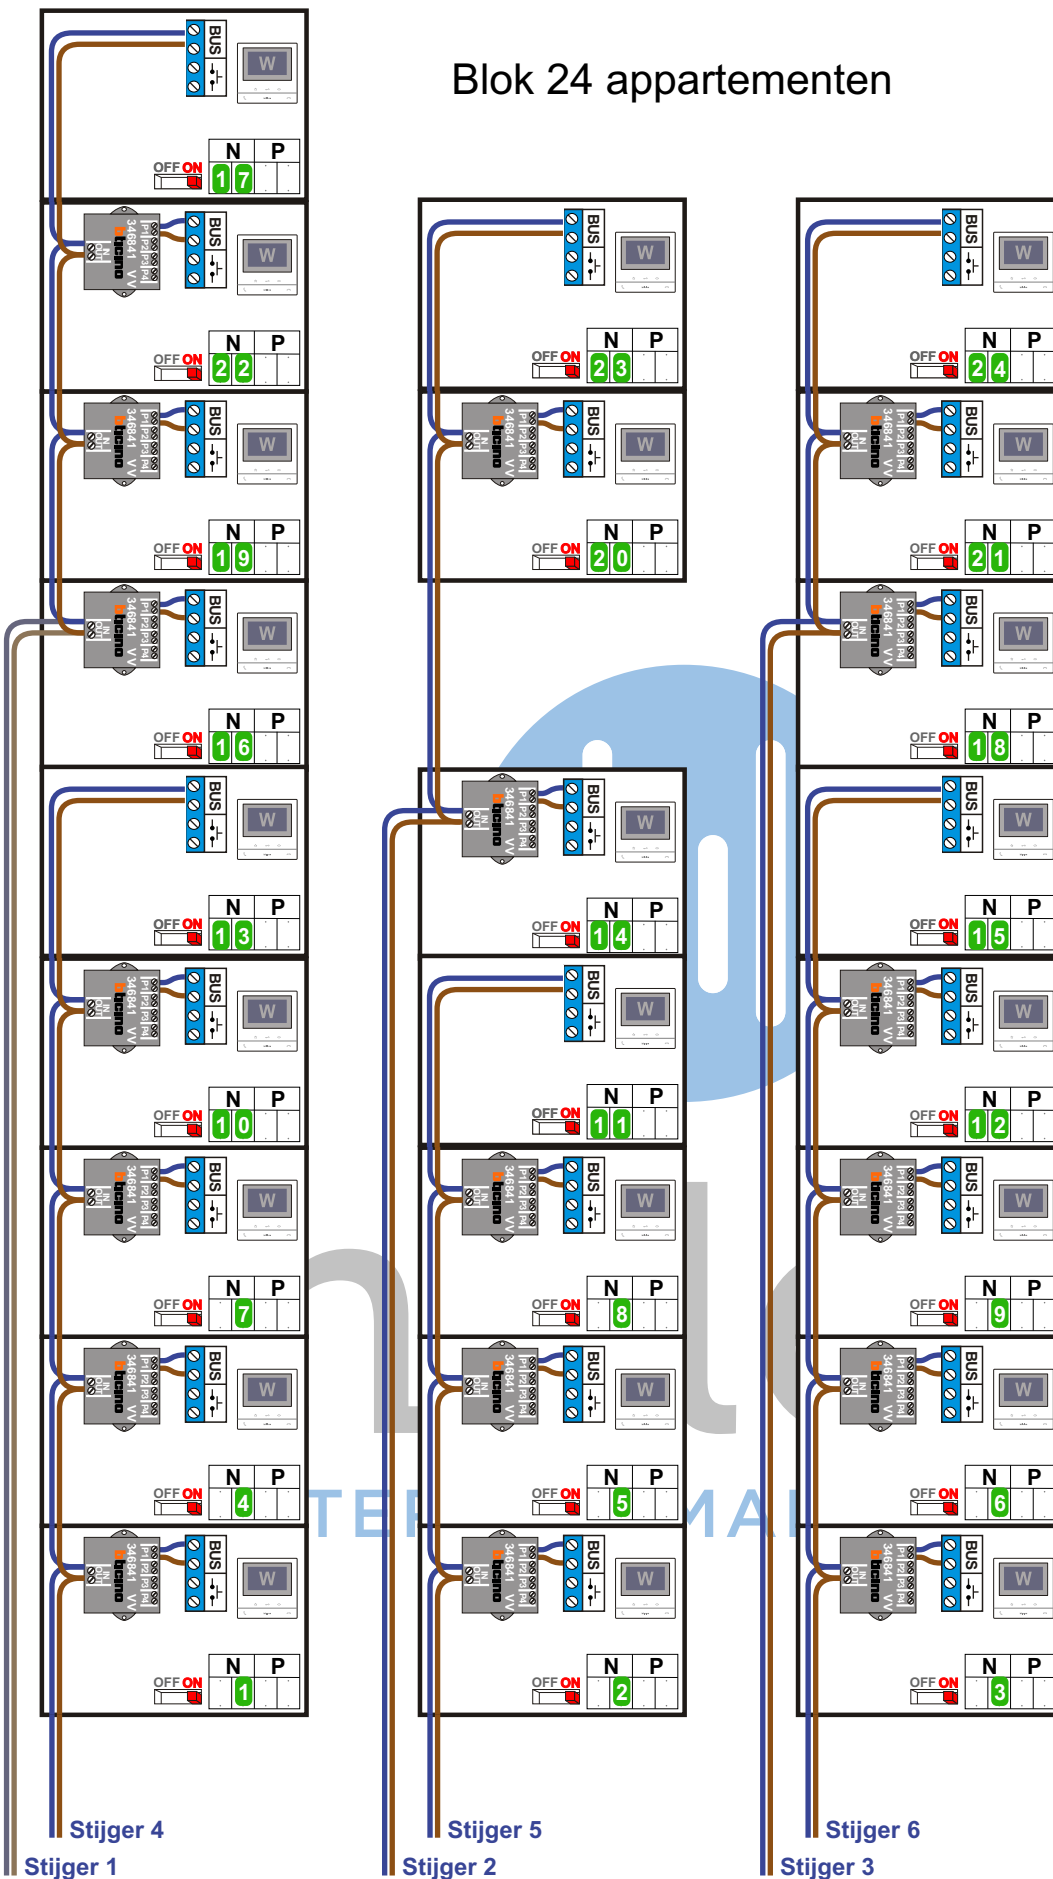

Blok 25 appartementen

M-50Wifi

De aders moeten echt OP de connector doorgelust worden!

VideoVerdeler

De aders moeten echt OP de klemmen doorgelust worden!

Blok 25 appartementen

N-waarde	Huisnummer	Eindweerstand
1	21	X
2	23	X
3	25	X
4	27	X
5	29	X
6	31	X
7	33	X
8	35	X
9	37	X
10	39	X
11	41	X
12	43	X
13	45	X
14	47	X
15	49	X
16	51	X
17	55	X
18	57	X
19	59	X
20	61	X
21	63	X
22	65	X
23	67	X
24	69	X
25	53	X

nelec
INTERCOM MADE EASY

Blok 24 appartementen

— = systeemkabel
 Bij kabel 2 x 1 mm²:
 180% afstand!
 Bij kabel 2 x 0,28 mm²:
 60% afstand!
 UTP op aanvraag.

BUS 2-DRAADS

Bij monteren/demonteren
 spanning eraf
 en voorkom defecten!

Blok 24 appartementen

M-40

BUS

De aders moeten echt OP de connector doorgelust worden!

VideoVerdeler

De aders moeten echt OP de klemmen doorgelust worden!

Blok 24 appartementen

N-waarde	Huisnummer	Eindweerstand
1	71	X
2	73	X
3	75	X
4	77	X
5	79	X
6	81	X
7	83	X
8	85	X
9	87	X
10	89	X
11	91	X
12	93	X
13	95	X
14	97	X
15	99	X
16	101	X
17	119	X
18	105	X
19	107	X
20	109	X
21	111	X
22	113	X
23	115	X
24	117	X