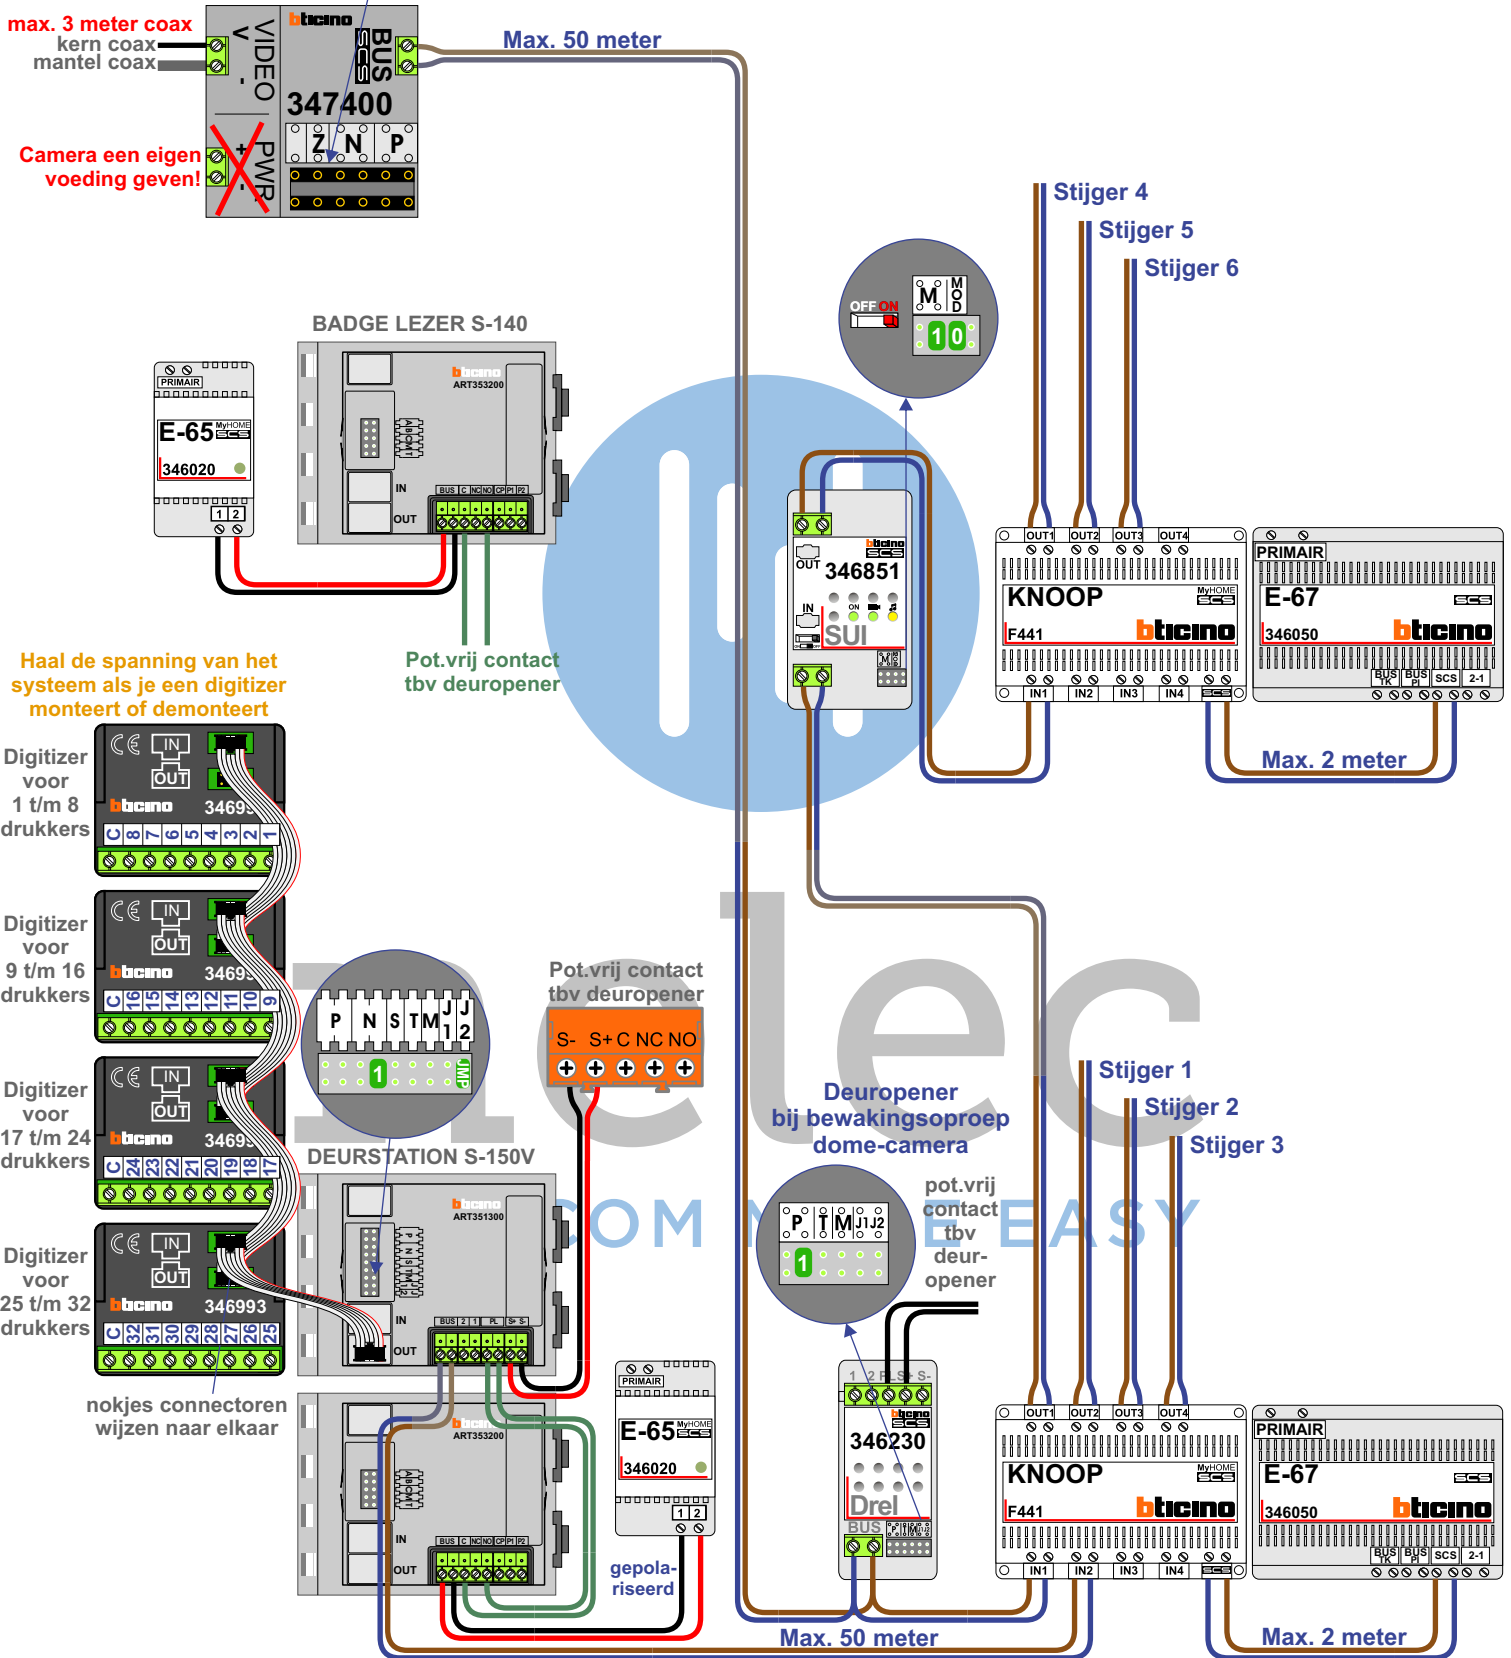

Blok 25 appartementen

— = systeemkabel
 Bij kabel 2 x 1 mm²:
 180% afstand!
 Bij kabel 2 x 0,28 mm²:
 60% afstand!
 UTP op aanvraag.

BUS 2-DRAADS

Bij monteren/demonteren
 spanning eraf
 en voorkom defecten!

Blok 25 appartementen

M-50Wifi

De aders moeten echt OP de connector doorgelust worden!

VideoVerdeler

De aders moeten echt OP de klemmen doorgelust worden!

Blok 25 appartementen

N-waarde	Huisnummer	Eindweerstand
1	21	X
2	23	X
3	25	X
4	27	X
5	29	X
6	31	X
7	33	X
8	35	X
9	37	X
10	39	X
11	41	X
12	43	X
13	45	X
14	47	X
15	49	X
16	51	X
17	55	X
18	57	X
19	59	X
20	61	X
21	63	X
22	65	X
23	67	X
24	69	X
25	53	X

nelec
INTERCOM MADE EASY

Blok 24 appartementen

— = systeemkabel
 Bij kabel 2 x 1 mm²:
 180% afstand!
 Bij kabel 2 x 0,28 mm²:
 60% afstand!
 UTP op aanvraag.

BUS 2-DRAADS

Bij monteren/demonteren
 spanning eraf
 en voorkom defecten!

Blok 24 appartementen

M-40

BUS

De aders moeten echt OP de connector doorgelust worden!

VideoVerdeler

De aders moeten echt OP de klemmen doorgelust worden!

Blok 24 appartementen

N-waarde	Huisnummer	Eindweerstand
1	71	X
2	73	X
3	75	X
4	77	X
5	79	X
6	81	X
7	83	X
8	85	X
9	87	X
10	89	X
11	91	X
12	93	X
13	95	X
14	97	X
15	99	X
16	101	X
17	119	X
18	105	X
19	107	X
20	109	X
21	111	X
22	113	X
23	115	X
24	117	X