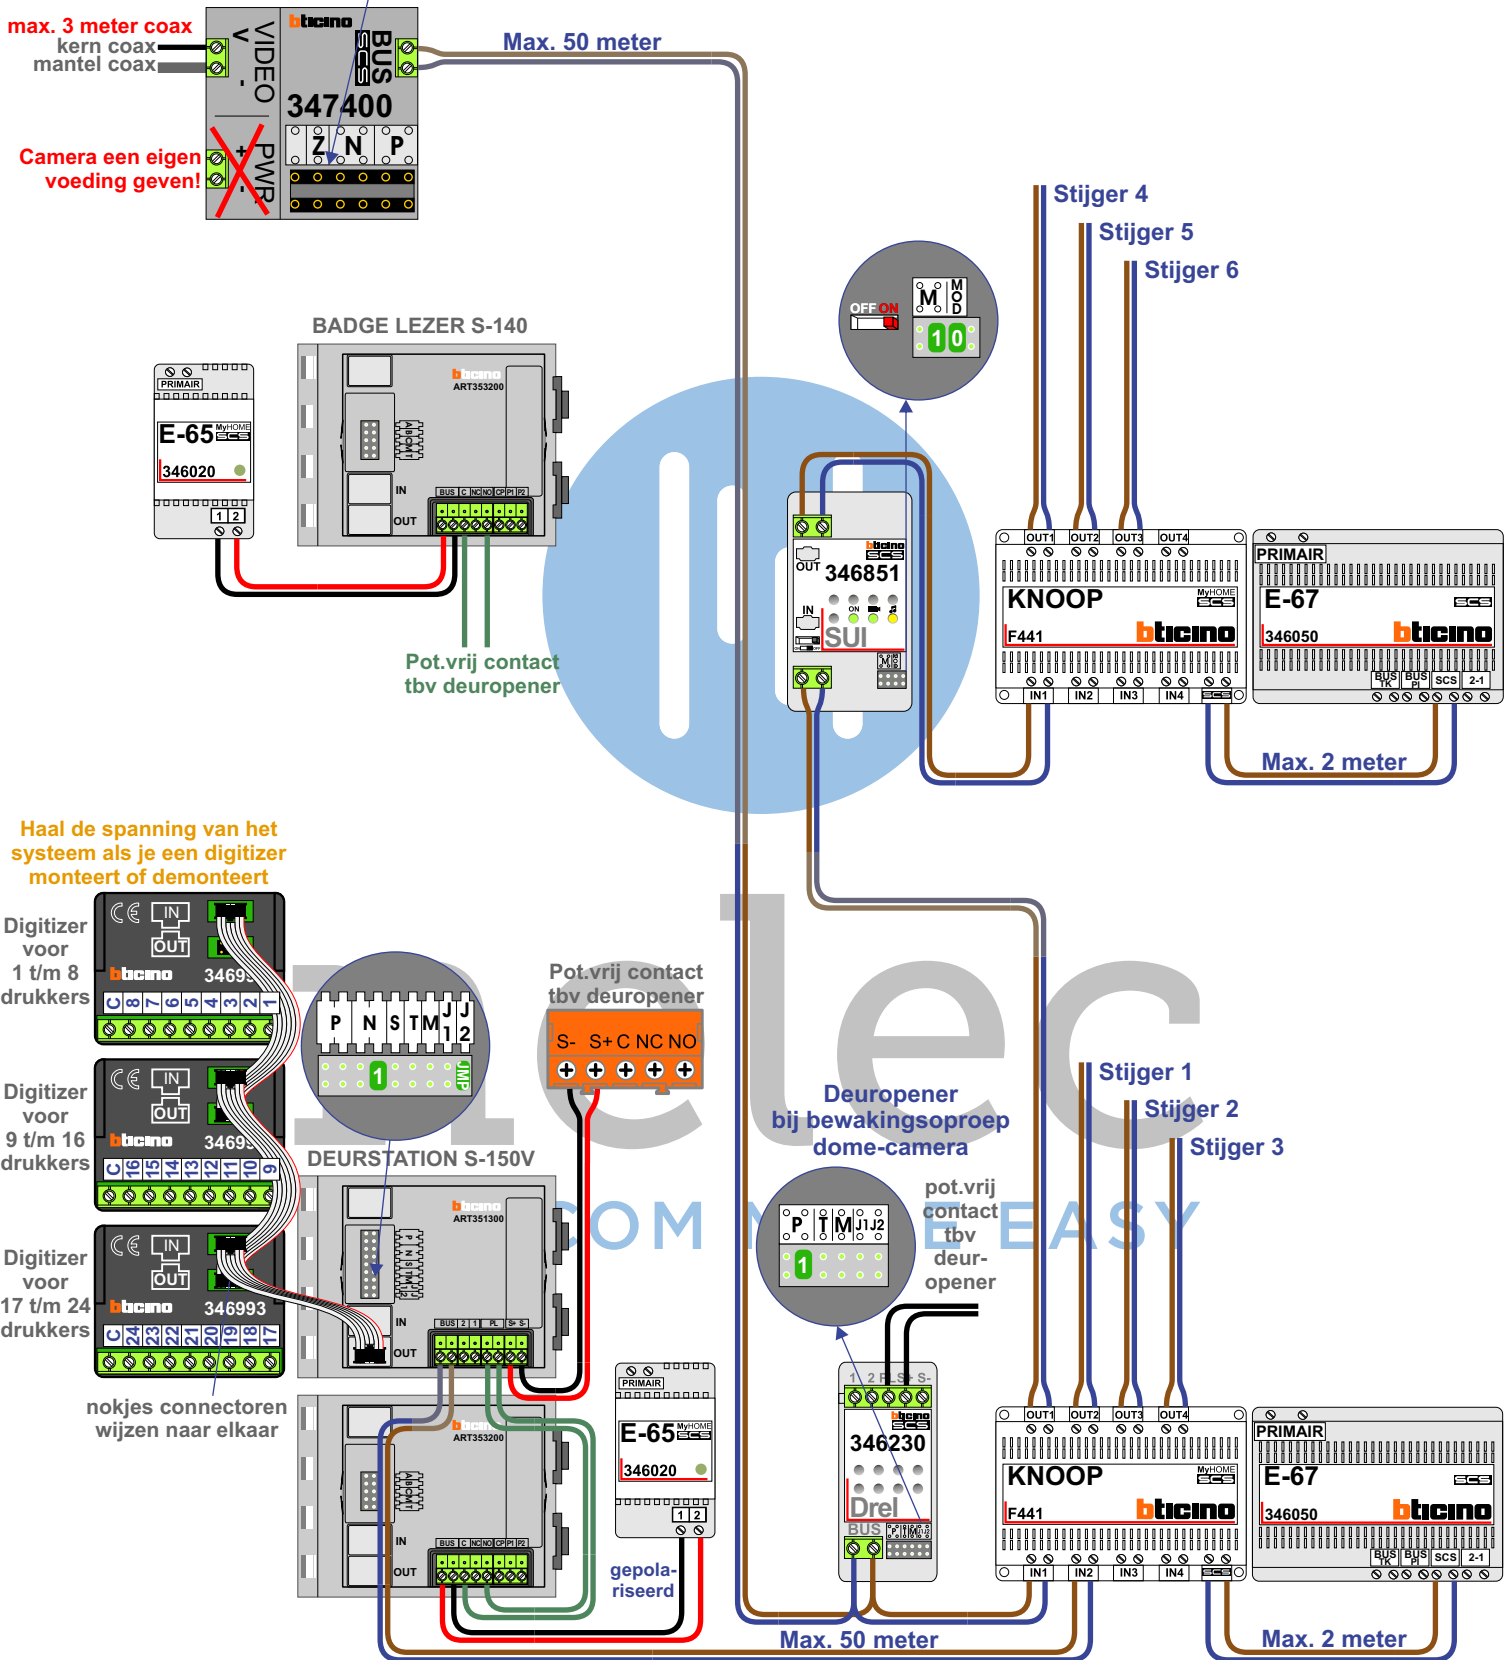

Blok 25 appartementen

M-50Wifi

De aders moeten echt OP de connector doorgelust worden!

VideoVerdeler

De aders moeten echt OP de klemmen doorgelust worden!

Blok 25 appartementen

N-waarde	Huisnummer	Eindweerstand
1	21	X
2	23	X
3	25	X
4	27	X
5	29	X
6	31	X
7	33	X
8	35	X
9	37	X
10	39	X
11	41	X
12	43	X
13	45	X
14	47	X
15	49	X
16	51	X
17	55	X
18	57	X
19	59	X
20	61	X
21	63	X
22	65	X
23	67	X
24	69	X
25	53	X

nelec
INTERCOM MADE EASY

Blok 24 appartementen

— = systeemkabel
 Bij kabel 2 x 1 mm²:
 180% afstand!
 Bij kabel 2 x 0,28 mm²:
 60% afstand!
 UTP op aanvraag.

BUS 2-DRAADS

Bij monteren/demonteren
 spanning eraf
 en voorkom defecten!

Blok 24 appartementen

M-40

BUS

De aders moeten echt OP de connector doorgelust worden!

VideoVerdeler

De aders moeten echt OP de klemmen doorgelust worden!

Blok 24 appartementen

N-waarde	Huisnummer	Eindweerstand
1	71	X
2	73	X
3	75	X
4	77	X
5	79	X
6	81	X
7	83	X
8	85	X
9	87	X
10	89	X
11	91	X
12	93	X
13	95	X
14	97	X
15	99	X
16	101	X
17	119	X
18	105	X
19	107	X
20	109	X
21	111	X
22	113	X
23	115	X
24	117	X