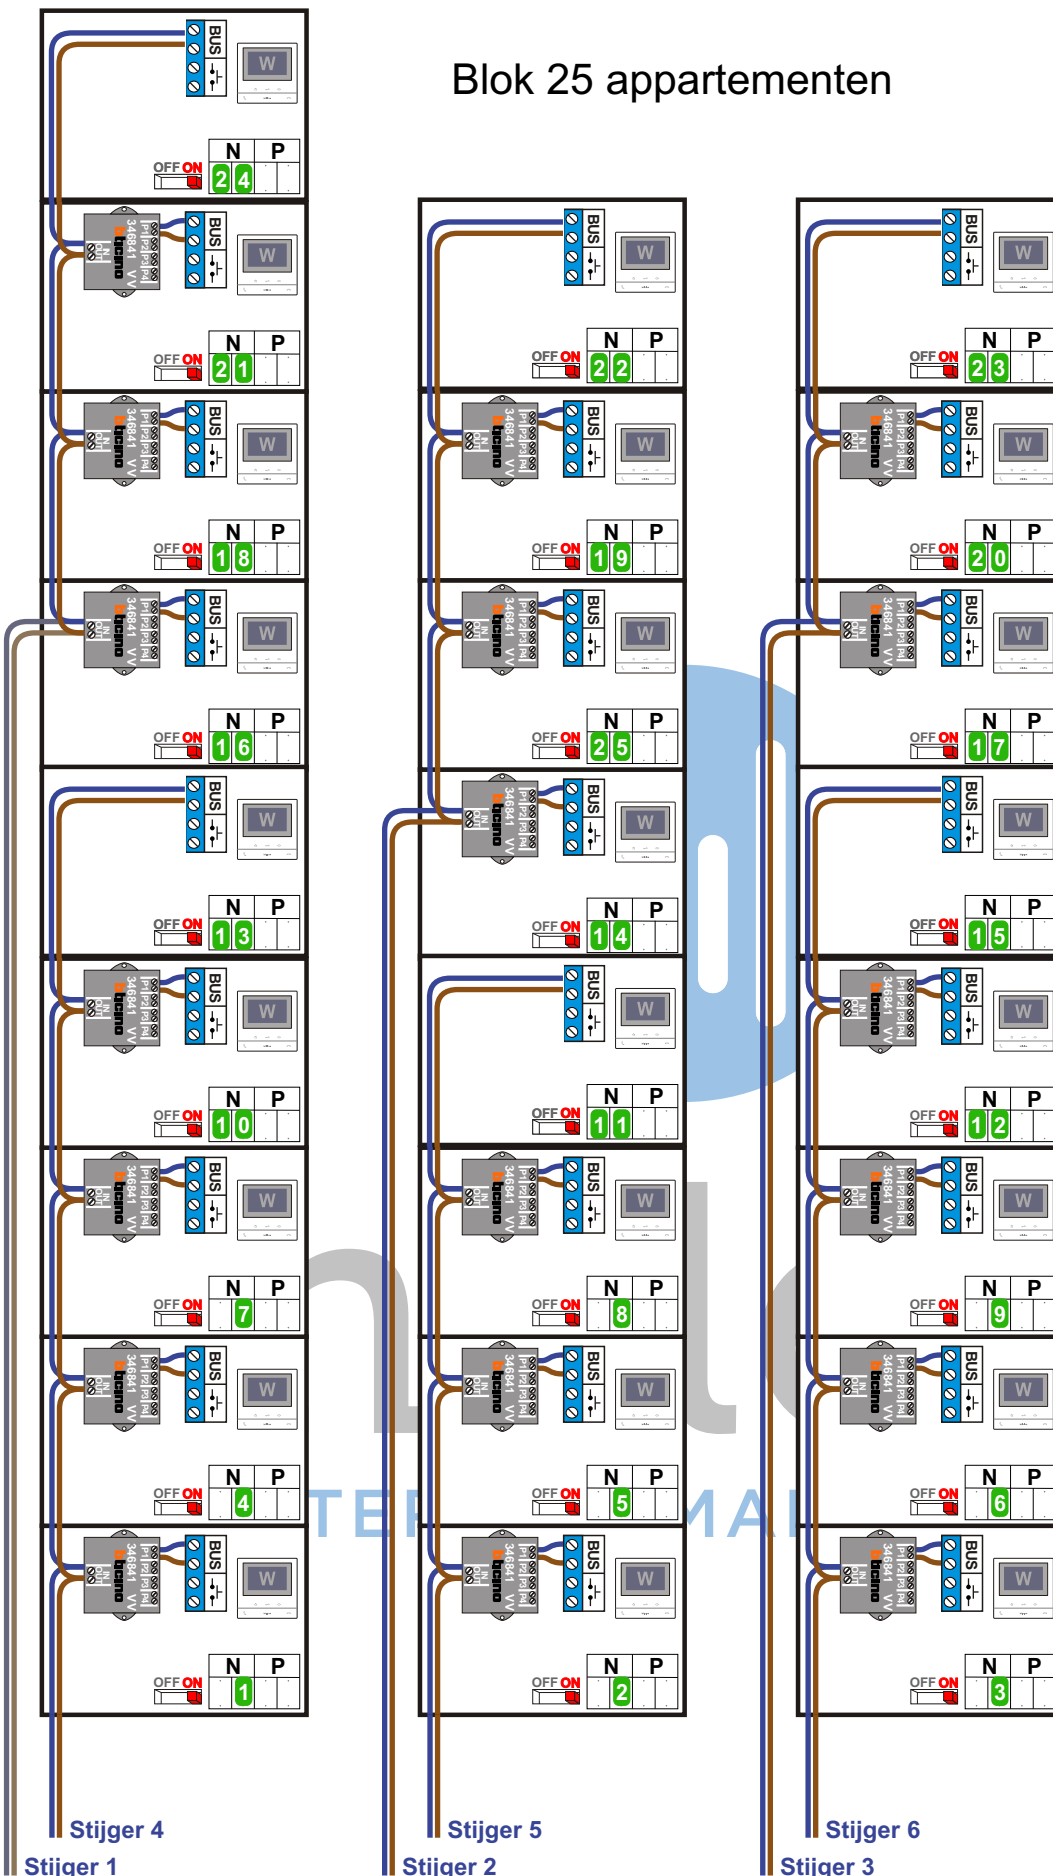

Blok 25 appartementen

— = systeemkabel
 Bij kabel 2 x 1 mm²:
 180% afstand!
 Bij kabel 2 x 0,28 mm²:
 60% afstand!
 UTP op aanvraag.

BUS 2-DRAADS

Bij monteren/demonteren
 spanning eraf
 en voorkom defecten!

Blok 25 appartementen

M-50Wifi

De aders moeten echt OP de connector doorgelust worden!

VideoVerdeler

De aders moeten echt OP de klemmen doorgelust worden!

Blok 25 appartementen

N-waarde	Huisnummer	Eindweerstand
1	21	X
2	23	X
3	25	X
4	27	X
5	29	X
6	31	X
7	33	X
8	35	X
9	37	X
10	39	X
11	41	X
12	43	X
13	45	X
14	47	X
15	49	X
16	51	X
17	55	X
18	57	X
19	59	X
20	61	X
21	63	X
22	65	X
23	67	X
24	69	X
25	53	X

nelec
INTERCOM MADE EASY

Blok 24 appartementen

— = systeemkabel
 Bij kabel 2 x 1 mm²:
 180% afstand!
 Bij kabel 2 x 0,28 mm²:
 60% afstand!
 UTP op aanvraag.

BUS 2-DRAADS

Bij monteren/demonteren
 spanning eraf
 en voorkom defecten!

Blok 24 appartementen

M-40

BUS

De aders moeten echt OP de connector doorgelust worden!

VideoVerdeler

De aders moeten echt OP de klemmen doorgelust worden!

Blok 24 appartementen

N-waarde	Huisnummer	Eindweerstand
1	71	X
2	73	X
3	75	X
4	77	X
5	79	X
6	81	X
7	83	X
8	85	X
9	87	X
10	89	X
11	91	X
12	93	X
13	95	X
14	97	X
15	99	X
16	101	X
17	119	X
18	105	X
19	107	X
20	109	X
21	111	X
22	113	X
23	115	X
24	117	X