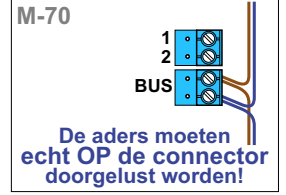

**— = systeemkabel**  
 Bij andere getwiste kabel 66% afstand!  
 Bij ongetwiste kabel max. 50 meter buitenpost naar videofoon.  
 UTP op aanvraag.

nelec  
INTERCOM MADE EASY

DEURSTATION S-131V

Max. 100 meter systeemkabel tot laatste videofoon

Max. 50 meter

nelec  
INTERCOM MADE EASY