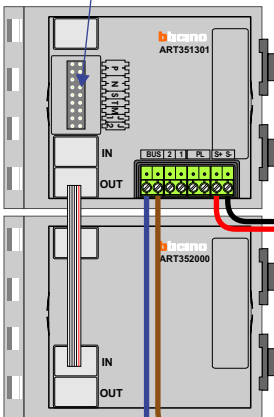

**— = systeemkabel**  
 Bij andere getwiste kabel 66% afstand!  
 Bij ongetwiste kabel max. 50 meter buitenpost naar videofoon.  
 UTP op aanvraag.

nelec  
INTERCOM MADE EASY

DEURSTATION S-131V

Max. 100 meter systeemkabel tot laatste videofoon

Max. 50 meter

nelec  
INTERCOM MADE EASY