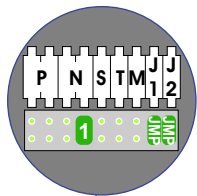

**— = systeemkabel**  
 Bij andere getwiste kabel 66% afstand!  
 Bij ongetwiste kabel max. 50 meter buitenpost naar videofoon.  
 UTP op aanvraag.

nelec  
INTERCOM MADE EASY

DEURSTATION S-131V

Max. 100 meter systeemkabel tot laatste videofoon

Max. 50 meter

nelec  
INTERCOM MADE EASY