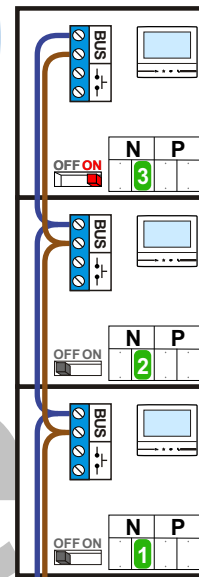

**— = systeemkabel**  
 Bij andere getwiste kabel 66% afstand!  
 Bij ongetwiste kabel max. 50 meter buitenpost naar videofoon.  
 UTP op aanvraag.

nelec  
INTERCOM MADE EASY

DEURSTATION S-131V

Max. 100 meter systeemkabel tot laatste videofoon

Max. 50 meter

nelec  
INTERCOM MADE EASY