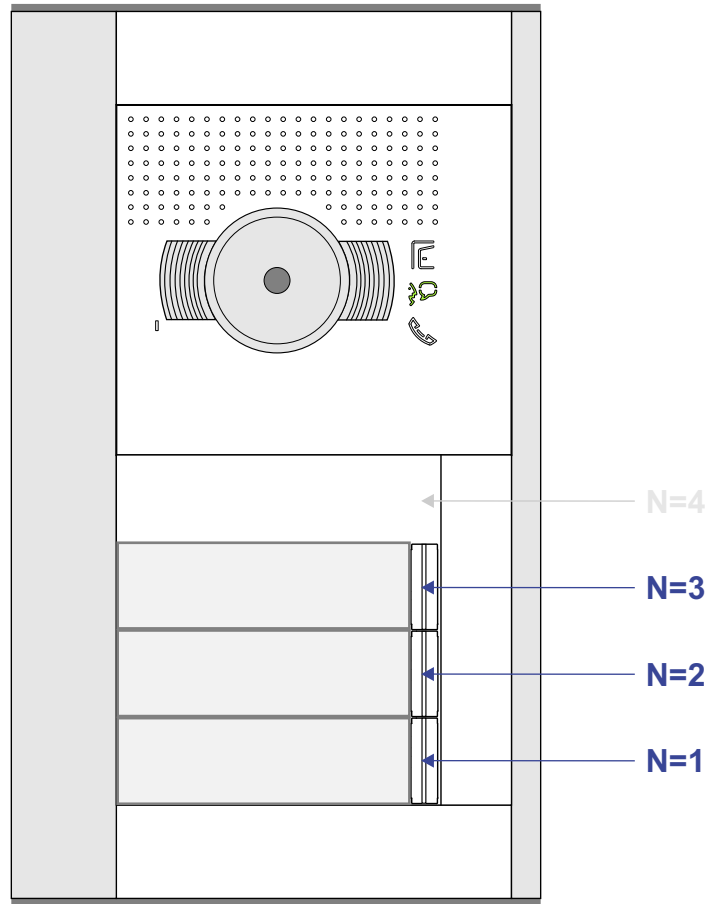

**— = systeemkabel**  
 Bij andere getwiste kabel 66% afstand!  
 Bij ongetwiste kabel max. 50 meter buitenpost naar videofoon.  
 UTP op aanvraag.

nelec  
INTERCOM MADE EASY

DEURSTATION S-131V

Max. 100 meter systeemkabel tot laatste videofoon

Max. 50 meter

nelec  
INTERCOM MADE EASY