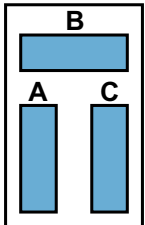

Max. 290 meter

Max. 320 meter systeemkabel tot laatste deurtelefoon

Blok A

N-waarde	Huisnummer
1	1
2	2
3	3
4	4
5	17
6	18
7	19
8	48
9	49
10	50
11	51
12	52
13	101
14	102
15	103
16	104
17	105
18	106
19	107
20	108
21	109
22	110
23	111
24	112