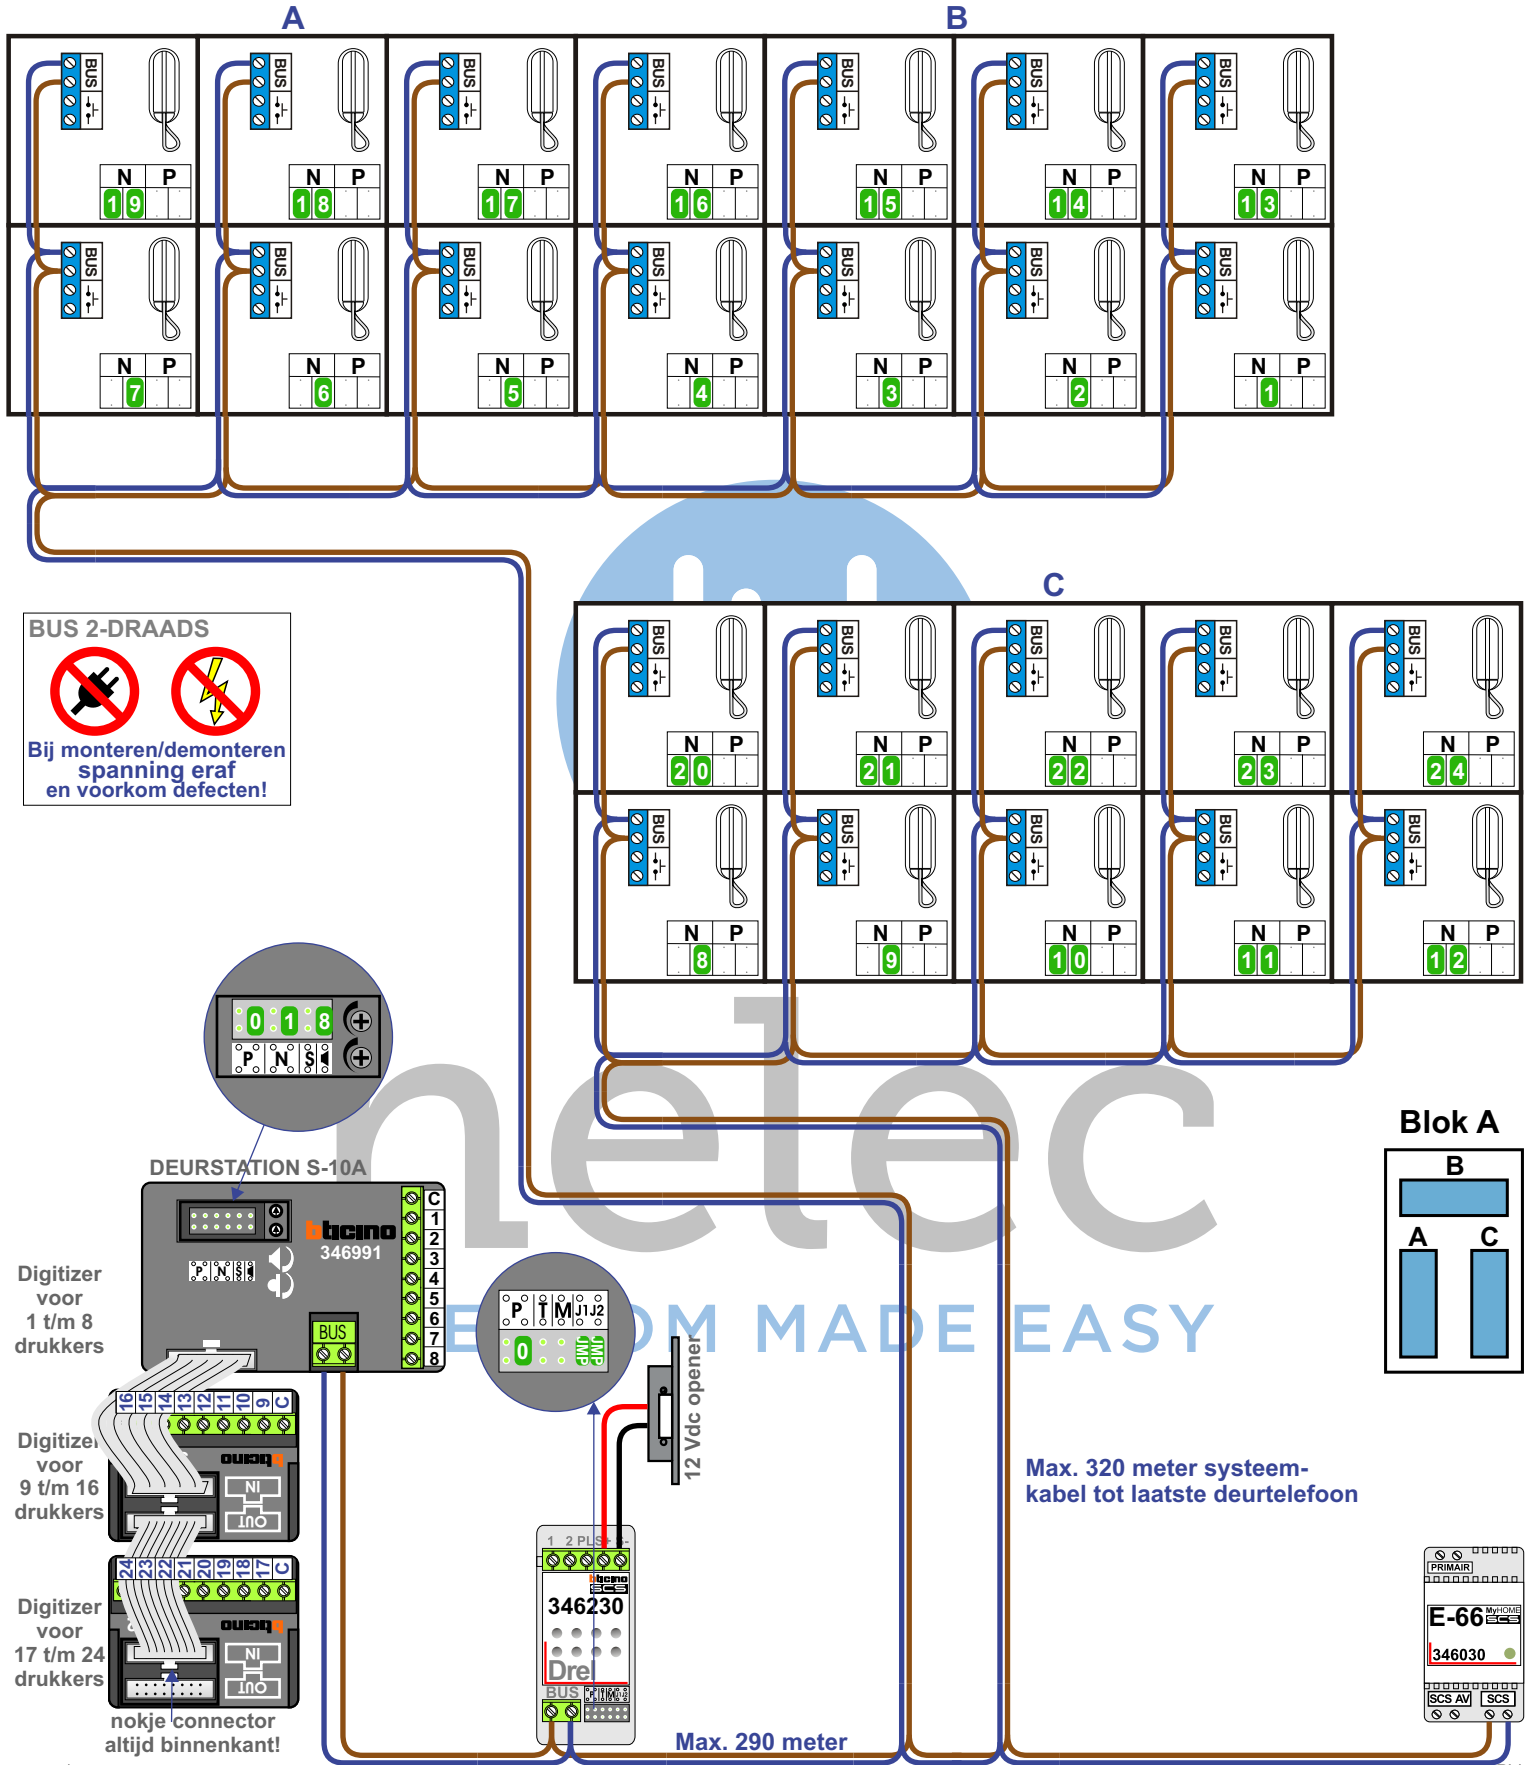

— = systeemkabel
 Bij kabel 2 x 1 mm²:
 180% afstand!
 Bij kabel 2 x 0,28 mm²:
 60% afstand!
 UTP op aanvraag.

Bij installaties zonder beeld maakt het niet uit hoe je de bus aansluit. De telefoons hoeven niet in serie en eindweerstand zijn niet nodig.

BUS 2-DRAADS

 Bij monteren/demonteren
 spanning eraf
 en voorkom defecten!

Digitizer voor 1 t/m 8 drukkers

Digitizer voor 9 t/m 16 drukkers

Digitizer voor 17 t/m 24 drukkers

nokje connector altijd binnenkant!

Max. 290 meter

Max. 320 meter systeemkabel tot laatste deurtelefoon

Blok A

N-waarde	Huisnummer
1	1
2	2
3	3
4	4
5	17
6	18
7	19
8	48
9	49
10	50
11	51
12	52
13	101
14	102
15	103
16	104
17	105
18	106
19	107
20	108
21	109
22	110
23	111
24	112