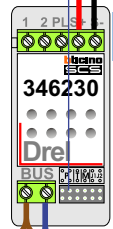

— = systeemkabel
Bij andere getwiste kabel 66% afstand!
Bij ongetwiste kabel max. 50 meter buitenpost naar videofoon. UTP op aanvraag.

Bij installaties zonder beeld maakt het niet uit hoe je de bus aansluit. De telefoons hoeven niet in serie en eindweerstand zijn niet nodig.

Max. 320 meter systeemkabel tot laatste deurtelefoon

Max. 290 meter

N-waarde	Huisnummer
1	32
2	34
3	36
4	38
5	40
6	42
7	44
8	46
9	48
10	96
11	98
12	100
13	102
14	104
15	106
16	108
17	110
18	112
19	114

nelec
INTERCOM MADE EASY