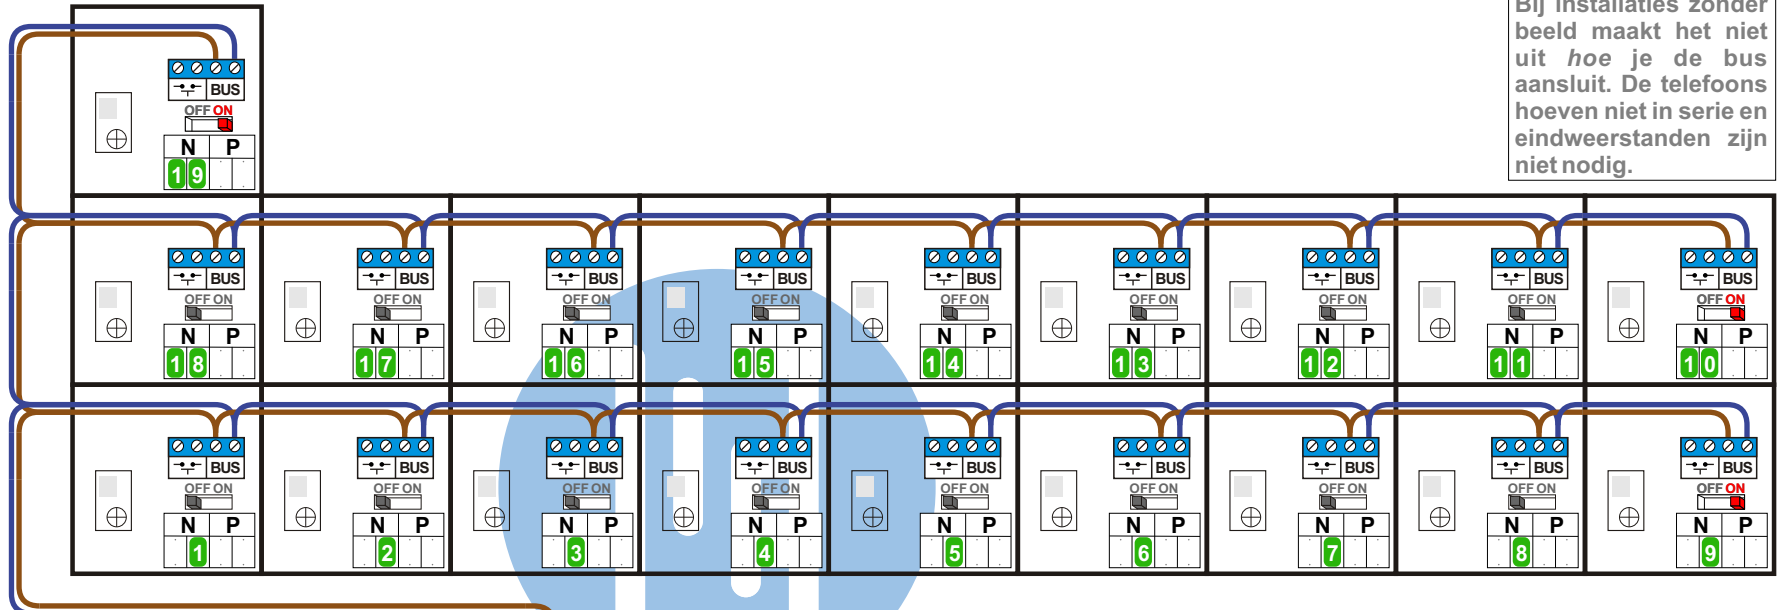

— = systeemkabel
Bij andere getwiste kabel 66% afstand!
Bij ongetwiste kabel max. 50 meter buitenpost naar videofoon. UTP op aanvraag.

Bij installaties zonder beeld maakt het niet uit hoe je de bus aansluit. De telefoons hoeven niet in serie en eindweerstand zijn niet nodig.

Max. 320 meter systeemkabel tot laatste deurtelefoon

Max. 290 meter

N-waarde	Huisnummer
1	32
2	34
3	36
4	38
5	40
6	42
7	44
8	46
9	48
10	96
11	98
12	100
13	102
14	104
15	106
16	108
17	110
18	112
19	114

nelec
INTERCOM MADE EASY