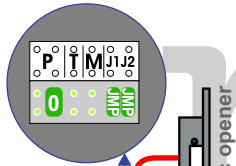

Max. 320 meter systeemkabel tot laatste deurtelefoon

Max. 290 meter

N-waarde	Huisnummer
1	32
2	34
3	36
4	38
5	40
6	42
7	44
8	46
9	48
10	96
11	98
12	100
13	102
14	104
15	106
16	108
17	110
18	112
19	114

nelec
INTERCOM MADE EASY