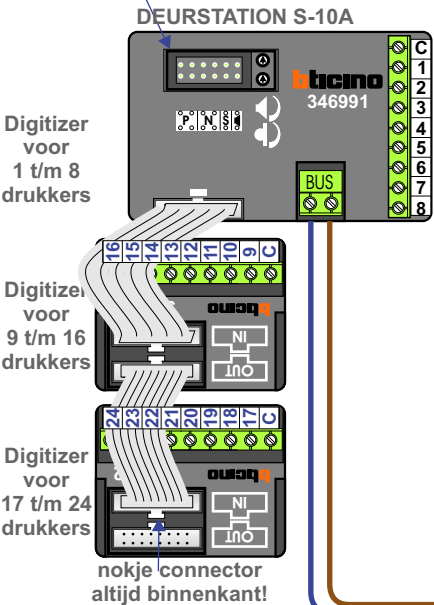

— = systeemkabel
Bij andere getwiste kabel 66% afstand!
Bij ongetwiste kabel max. 50 meter buitenpost naar videofoon. UTP op aanvraag.

Bij installaties zonder beeld maakt het niet uit hoe je de bus aansluit. De telefoons hoeven niet in serie en eindweerstand zijn niet nodig.

Max. 320 meter systeemkabel tot laatste deurtelefoon

Max. 290 meter

N-waarde	Huisnummer
1	32
2	34
3	36
4	38
5	40
6	42
7	44
8	46
9	48
10	96
11	98
12	100
13	102
14	104
15	106
16	108
17	110
18	112
19	114

nelec
INTERCOM MADE EASY