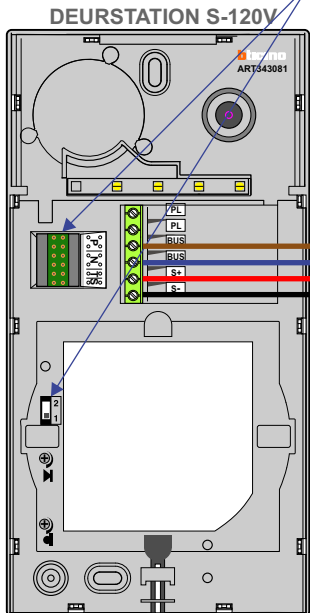

— = systeemkabel
 Bij andere getwiste kabel 66% afstand!
 Bij ongetwiste kabel max. 50 meter buitenpost naar videofoon.
 UTP op aanvraag.

De twee buitenposten echt **OP** de klemmen van E-67 aansluiten!

Videfoon werkt pas na instellen van taal, datum en tijd.

Max. 50 meter

Max. 50 meter

Max. 100 meter systeemkabel tot laatste videofoon