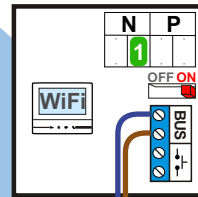

— = systeemkabel
 Bij andere getwiste kabel 66% afstand!
 Bij ongetwiste kabel max. 50 meter buitenpost naar videofoon.
 UTP op aanvraag.

De twee buitenposten echt **OP** de klemmen van E-67 aansluiten!

Videfoon werkt pas na instellen van taal, datum en tijd.

Max. 50 meter

Max. 50 meter

Max. 100 meter systeemkabel tot laatste videofoon