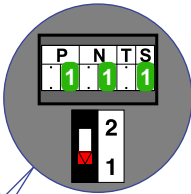

— = systeemkabel
 Bij andere getwiste kabel 66% afstand!
 Bij ongetwiste kabel max. 50 meter buitenpost naar videofoon.
 UTP op aanvraag.

De twee buitenposten echt **OP** de klemmen van E-67 aansluiten!

Videfoon werkt pas na instellen van taal, datum en tijd.

Max. 50 meter

Max. 50 meter

Max. 100 meter systeemkabel tot laatste videofoon