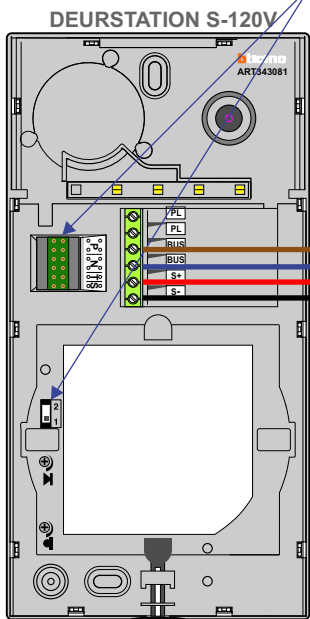

— = systeemkabel
 Bij andere getwiste kabel 66% afstand!
 Bij ongetwiste kabel max. 50 meter buitenpost naar videofoon.
 UTP op aanvraag.

De twee buitenposten echt **OP** de klemmen van E-67 aansluiten!

Videfoon werkt pas na instellen van taal, datum en tijd.

Max. 50 meter

Max. 50 meter

Max. 100 meter systeemkabel tot laatste videofoon