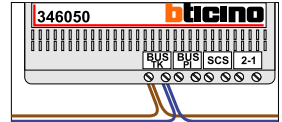

— = systeemkabel
 Bij andere getwiste kabel 66% afstand!
 Bij ongetwiste kabel max. 50 meter buitenpost naar videofoon.
 UTP op aanvraag.

De twee buitenposten echt **OP** de klemmen van E-67 aansluiten!

Videfoon werkt pas na instellen van taal, datum en tijd.

Max. 50 meter

Max. 50 meter

Max. 100 meter systeemkabel tot laatste videofoon