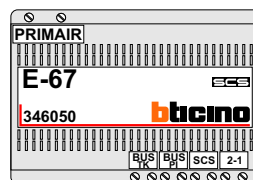

Max. 100 meter systeemkabel tot laatste videofoon