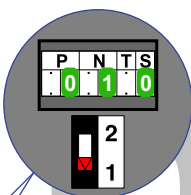

— = systeemkabel
 Bij andere getwiste kabel 66% afstand!
 Bij ongetwiste kabel max. 50 meter buitenpost naar videofoon.
 UTP op aanvraag.

De twee buitenposten echt **OP** de klemmen van E-67 aansluiten!

Videfoon werkt pas na instellen van taal, datum en tijd.

Max. 50 meter

Max. 50 meter

Max. 100 meter systeemkabel tot laatste videofoon