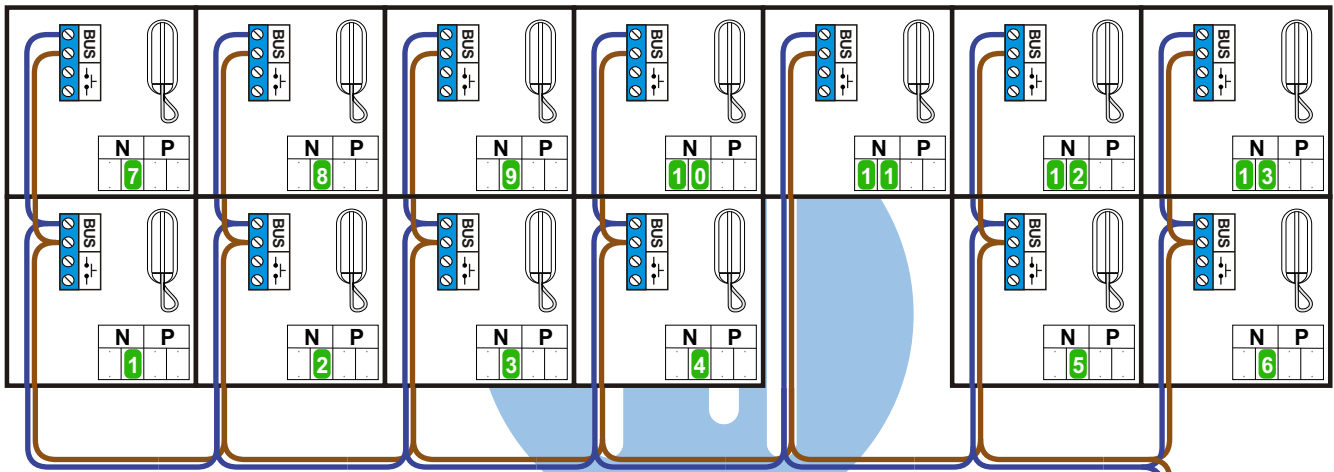

**— = systeemkabel**  
 Bij kabel 2 x 1 mm<sup>2</sup>:  
 180% afstand!  
 Bij kabel 2 x 0,28 mm<sup>2</sup>:  
 60% afstand!  
 UTP op aanvraag.

Bij installaties zonder beeld maakt het niet uit *hoe* je de bus aansluit. De telefoons hoeven niet in serie en eindweerstanden zijn niet nodig.

DEURSTATION S-131A

Max. 320 meter systeemkabel tot laatste deurtelefoon

nelec  
INTERCOM MADE EASY