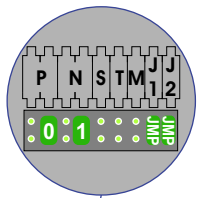

**— = systeemkabel**  
 Bij kabel 2 x 1 mm<sup>2</sup>:  
 180% afstand!  
 Bij kabel 2 x 0,28 mm<sup>2</sup>:  
 60% afstand!  
 UTP op aanvraag.

Bij installaties zonder beeld maakt het niet uit *hoe* je de bus aansluit. De telefoons hoeven niet in serie en eindweerstanden zijn niet nodig.

DEURSTATION S-131A

Max. 320 meter systeemkabel tot laatste deurtelefoon

nelec  
INTERCOM MADE EASY