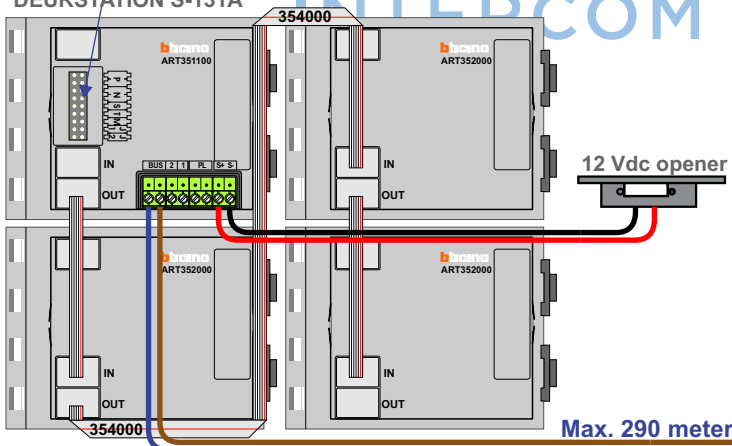

**— = systeemkabel**  
 Bij kabel 2 x 1 mm<sup>2</sup>:  
 180% afstand!  
 Bij kabel 2 x 0,28 mm<sup>2</sup>:  
 60% afstand!  
 UTP op aanvraag.

Bij installaties zonder beeld maakt het niet uit *hoe* je de bus aansluit. De telefoons hoeven niet in serie en eindweerstanden zijn niet nodig.

DEURSTATION S-131A

Max. 320 meter systeemkabel tot laatste deurtelefoon

nelec  
INTERCOM MADE EASY