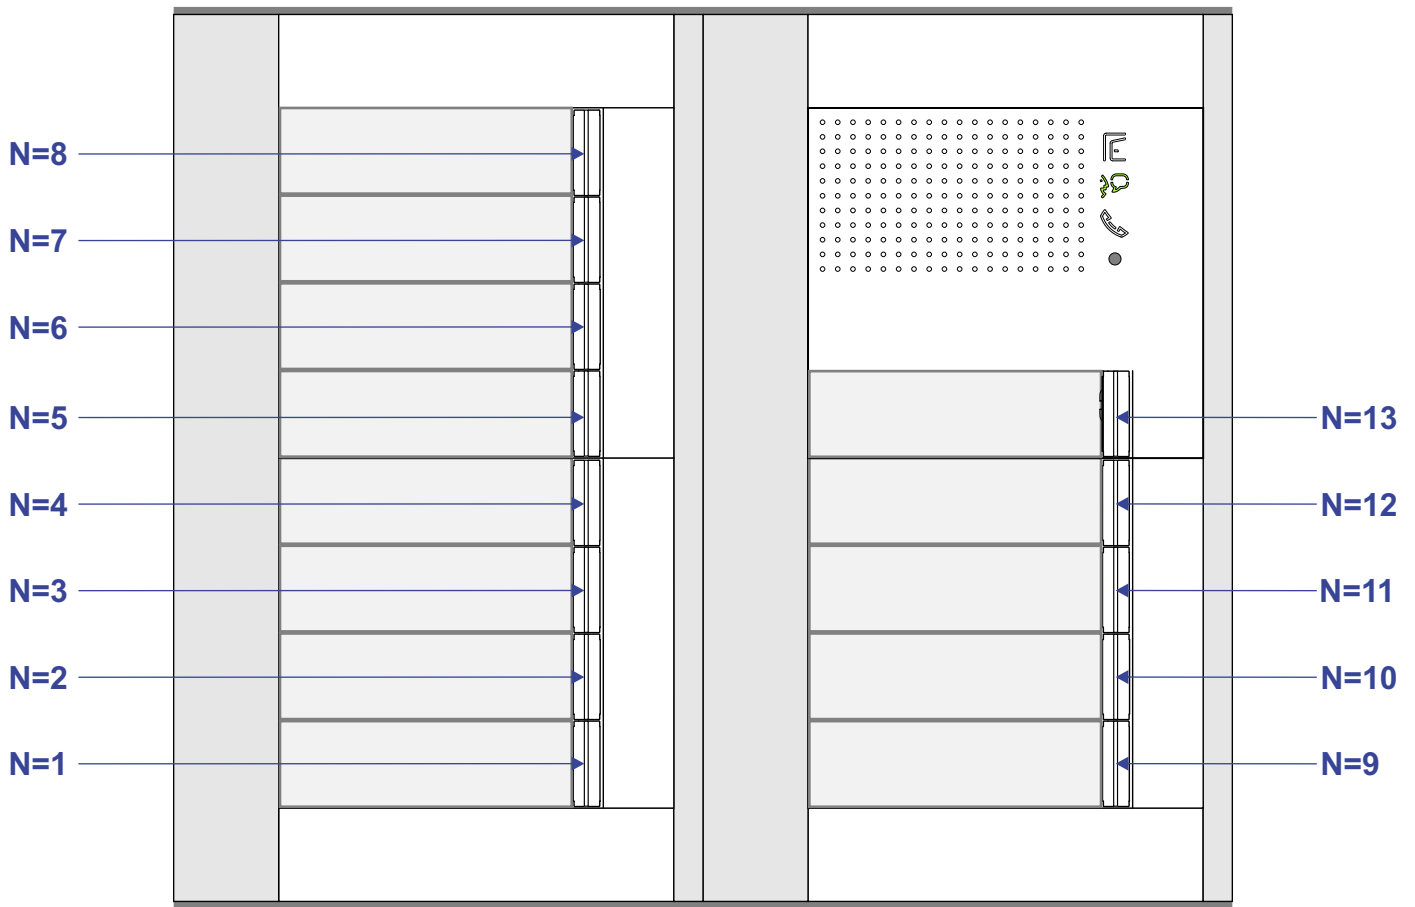

**— = systeemkabel**  
 Bij kabel 2 x 1 mm<sup>2</sup>:  
 180% afstand!  
 Bij kabel 2 x 0,28 mm<sup>2</sup>:  
 60% afstand!  
 UTP op aanvraag.

Bij installaties zonder beeld maakt het niet uit *hoe* je de bus aansluit. De telefoons hoeven niet in serie en eindweerstanden zijn niet nodig.

DEURSTATION S-131A

Max. 320 meter systeemkabel tot laatste deurtelefoon

nelec  
INTERCOM MADE EASY