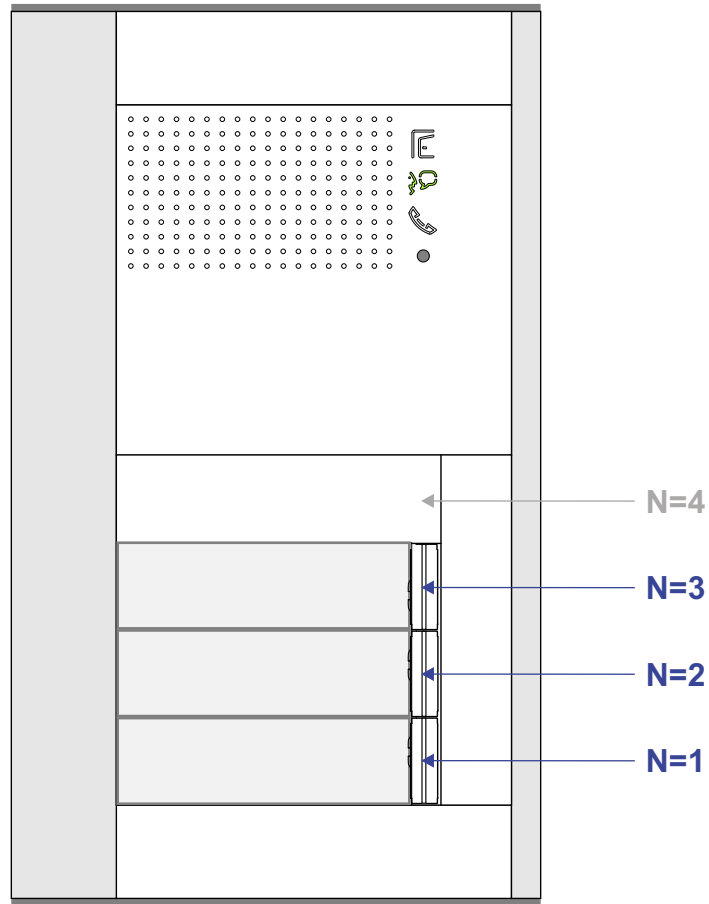

 = systeemkabel
 Bij kabel 2 x 1 mm²:
 180% afstand!
 Bij kabel 2 x 0,28 mm²:
 60% afstand!
 UTP op aanvraag.

Bij installaties zonder beeld maakt het niet uit *hoe* je de bus aansluit. De telefoons hoeven niet in serie en eindweerstand zijn niet nodig.

Max. 320 meter systeemkabel tot laatste deurtelefoon

DEURSTATION S-131A

12 Vdc opener

nelec
INTERCOM MADE EASY

Max. 290 meter

nelec
INTERCOM MADE EASY