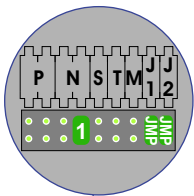

 = systeemkabel
 Bij kabel 2 x 1 mm²:
 180% afstand!
 Bij kabel 2 x 0,28 mm²:
 60% afstand!
 UTP op aanvraag.

Bij installaties zonder beeld maakt het niet uit *hoe* je de bus aansluit. De telefoons hoeven niet in serie en eindweerstand zijn niet nodig.

Max. 320 meter systeemkabel tot laatste deurtelefoon

DEURSTATION S-131A

12 Vdc opener

nelec
INTERCOM MADE EASY

Max. 290 meter

nelec
INTERCOM MADE EASY