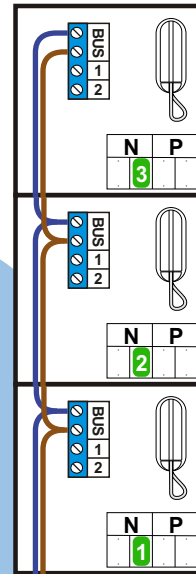

 = systeemkabel
 Bij kabel 2 x 1 mm²:
 180% afstand!
 Bij kabel 2 x 0,28 mm²:
 60% afstand!
 UTP op aanvraag.

Bij installaties zonder beeld maakt het niet uit *hoe* je de bus aansluit. De telefoons hoeven niet in serie en eindweerstand zijn niet nodig.

Max. 320 meter systeemkabel tot laatste deurtelefoon

DEURSTATION S-131A

12 Vdc opener

nelec
INTERCOM MADE EASY

Max. 290 meter

nelec
INTERCOM MADE EASY