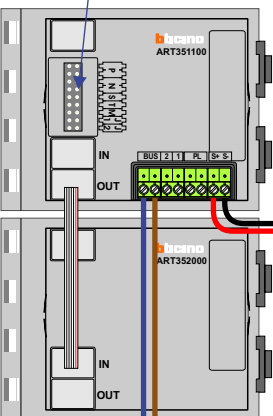

 = systeemkabel
 Bij kabel 2 x 1 mm²:
 180% afstand!
 Bij kabel 2 x 0,28 mm²:
 60% afstand!
 UTP op aanvraag.

Bij installaties zonder beeld maakt het niet uit *hoe* je de bus aansluit. De telefoons hoeven niet in serie en eindweerstand zijn niet nodig.

Max. 320 meter systeemkabel tot laatste deurtelefoon

DEURSTATION S-131A

12 Vdc opener

nelec
INTERCOM MADE EASY

Max. 290 meter

nelec
INTERCOM MADE EASY