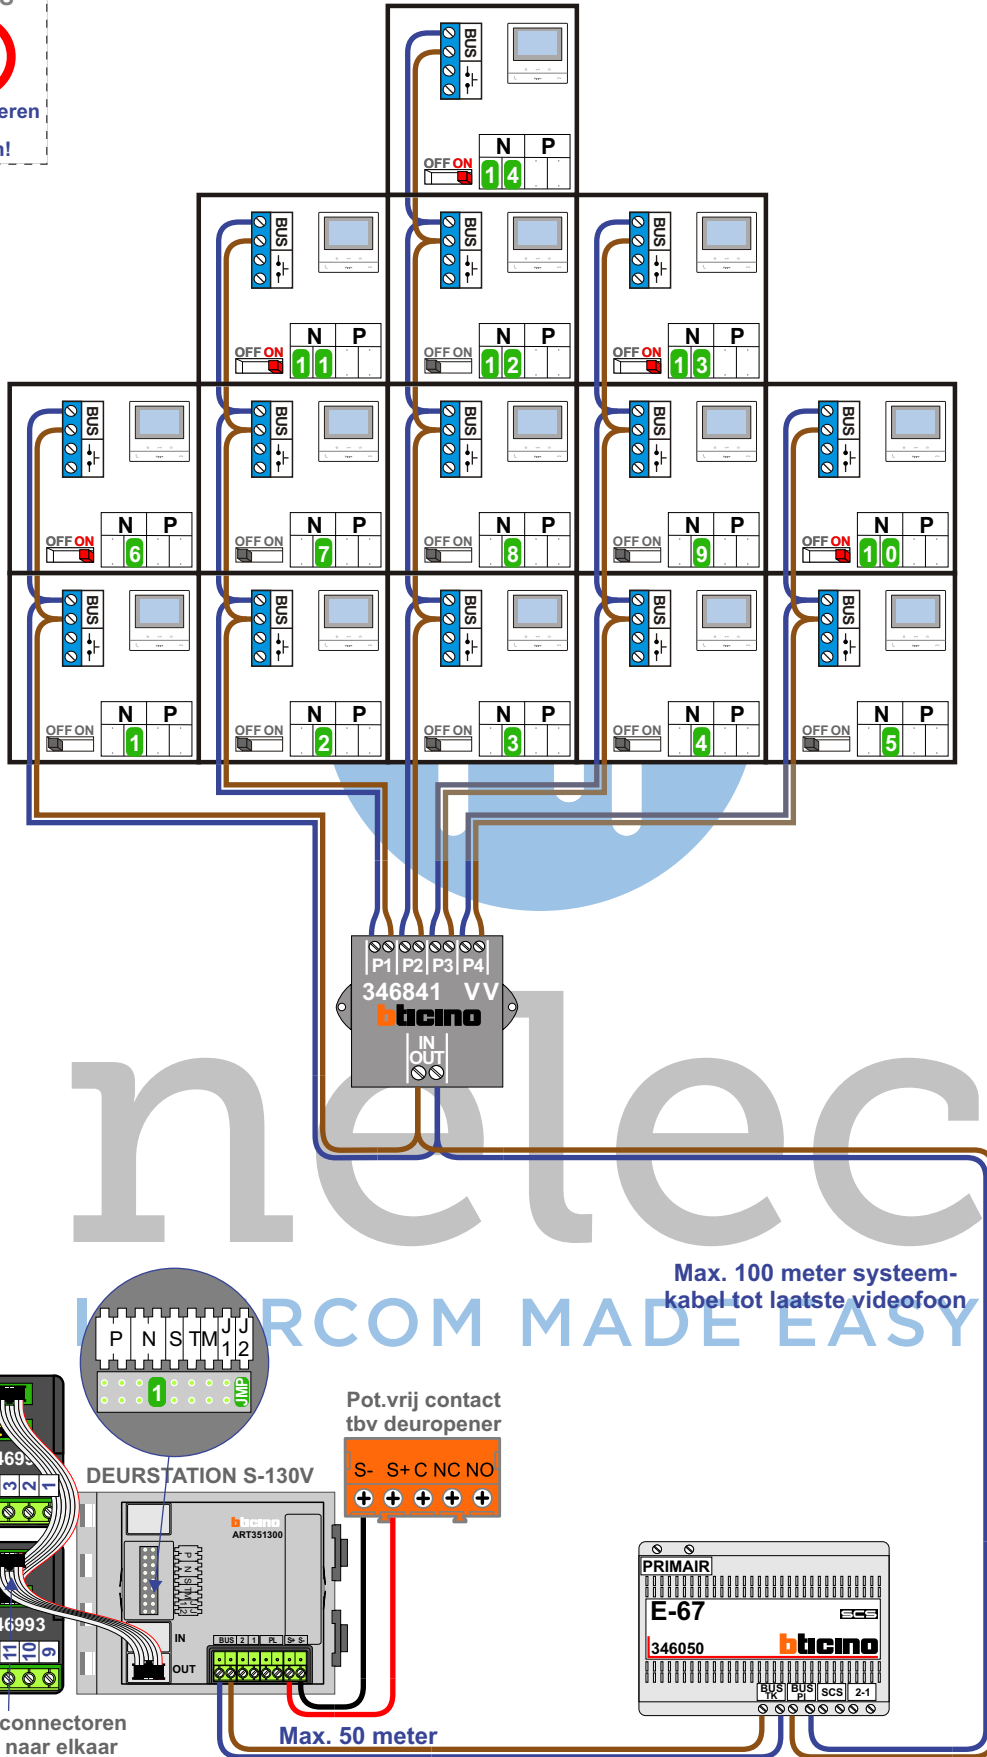

— = systeemkabel
 Bij andere getwiste kabel 66% afstand!
 Bij ongetwiste kabel max. 50 meter buitenpost naar videofoon.
 UTP op aanvraag.

TWEEDRAADS BUS

Bij monteren/demonteren spanning eraf voorkomt defecten!

M-50

De aders moeten echt OP de connector doorgelust worden!

VideoVerdeler

De aders moeten echt OP de klemmen doorgelust worden!

nelec
INTERCOM MADE EASY

Digitizer voor 1 t/m 8 drukkers

Digitizer voor 9 t/m 16 drukkers

DEURSTATION S-130V

nokjes connectoren wijzen naar elkaar

Max. 50 meter

| N-waarde | Huisnummer | Eindweerstand |
|----------|------------|---------------|
| 1 | 2A | |
| 2 | 2B | |
| 3 | 2C | |
| 4 | 2D | |
| 5 | 2E | |
| 6 | 2F | X |
| 7 | 2G | |
| 8 | 2H | |
| 9 | 2K | |
| 10 | 2L | X |
| 11 | 2M | X |
| 12 | 2N | |
| 13 | 2P | X |
| 14 | 2R | X |