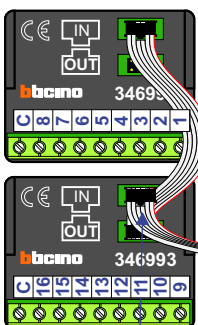

— = systeemkabel
 Bij andere getwiste kabel 66% afstand!
 Bij ongetwiste kabel max. 50 meter buitenpost naar videofoon.
 UTP op aanvraag.

TWEEDRAADS BUS

Bij monteren/demonteren spanning eraf voorkomt defecten!

M-50

De aders moeten echt OP de connector doorgelust worden!

VideoVerdeler

De aders moeten echt OP de klemmen doorgelust worden!

nelec
INTERCOM MADE EASY

Digitizer voor 1 t/m 8 drukkers

Digitizer voor 9 t/m 16 drukkers

DEURSTATION S-130V

nokjes connectoren wijzen naar elkaar

Max. 50 meter

| N-waarde | Huisnummer | Eindweerstand |
|----------|------------|---------------|
| 1 | 2A | |
| 2 | 2B | |
| 3 | 2C | |
| 4 | 2D | |
| 5 | 2E | |
| 6 | 2F | X |
| 7 | 2G | |
| 8 | 2H | |
| 9 | 2K | |
| 10 | 2L | X |
| 11 | 2M | X |
| 12 | 2N | |
| 13 | 2P | X |
| 14 | 2R | X |