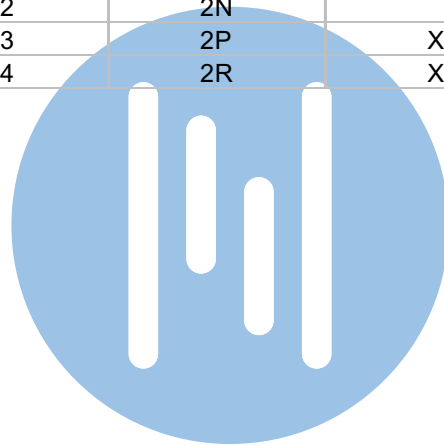

M-50

De aders moeten echt OP de connector doorgelust worden!

VideoVerdeler

De aders moeten echt OP de klemmen doorgelust worden!

nelec
INTERCOM MADE EASY

Digitizer voor 1 t/m 8 drukkers

Digitizer voor 9 t/m 16 drukkers

DEURSTATION S-130V

nokjes connectoren wijzen naar elkaar

Max. 50 meter

| N-waarde | Huisnummer | Eindweerstand |
|----------|------------|---------------|
| 1 | 2A | |
| 2 | 2B | |
| 3 | 2C | |
| 4 | 2D | |
| 5 | 2E | |
| 6 | 2F | X |
| 7 | 2G | |
| 8 | 2H | |
| 9 | 2K | |
| 10 | 2L | X |
| 11 | 2M | X |
| 12 | 2N | |
| 13 | 2P | X |
| 14 | 2R | X |