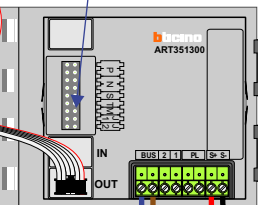

M-50

De aders moeten echt OP de connector doorgelust worden!

VideoVerdeler

De aders moeten echt OP de klemmen doorgelust worden!

nelec
INTERCOM MADE EASY

Digitizer voor 1 t/m 8 drukkers

Digitizer voor 9 t/m 16 drukkers

DEURSTATION S-130V

nokjes connectoren wijzen naar elkaar

Max. 50 meter

| N-waarde | Huisnummer | Eindweerstand |
|----------|------------|---------------|
| 1 | 2A | |
| 2 | 2B | |
| 3 | 2C | |
| 4 | 2D | |
| 5 | 2E | |
| 6 | 2F | X |
| 7 | 2G | |
| 8 | 2H | |
| 9 | 2K | |
| 10 | 2L | X |
| 11 | 2M | X |
| 12 | 2N | |
| 13 | 2P | X |
| 14 | 2R | X |