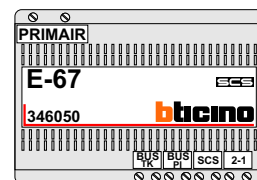

nokjes connectoren wijzen naar elkaar

Max. 50 meter