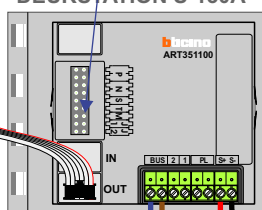

— = systeemkabel
 Bij kabel 2 x 1 mm²:
 180% afstand!
 Bij kabel 2 x 0,28 mm²:
 60% afstand!
 UTP op aanvraag.

Bij installaties zonder beeld maakt het niet uit *hoe* je de bus aansluit. De telefoons hoeven niet in serie en eindweerstand zijn niet nodig.

nelec
INTERCOM MADE EASY

Pot.vrij contact
 tbv deuropener

DEURSTATION S-130A

Digitizer
 voor
 1 t/m 8
 drukkers

nokjes connectoren
 wijzen naar elkaar

Max. 290 meter

Max. 290 meter systeem-
 kabel tot laatste deurtelefoon