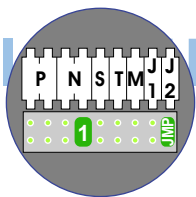

— = systeemkabel
 Bij kabel 2 x 1 mm²:
 180% afstand!
 Bij kabel 2 x 0,28 mm²:
 60% afstand!
 UTP op aanvraag.

Bij installaties zonder beeld maakt het niet uit *hoe* je de bus aansluit. De telefoons hoeven niet in serie en eindweerstand zijn niet nodig.

nelec
INTERCOM MADE EASY

Pot.vrij contact
 tbv deuropener

DEURSTATION S-130A

Digitizer
 voor
 1 t/m 8
 drukkers

nokjes connectoren
 wijzen naar elkaar

Max. 290 meter

Max. 290 meter systeem-
 kabel tot laatste deurtelefoon