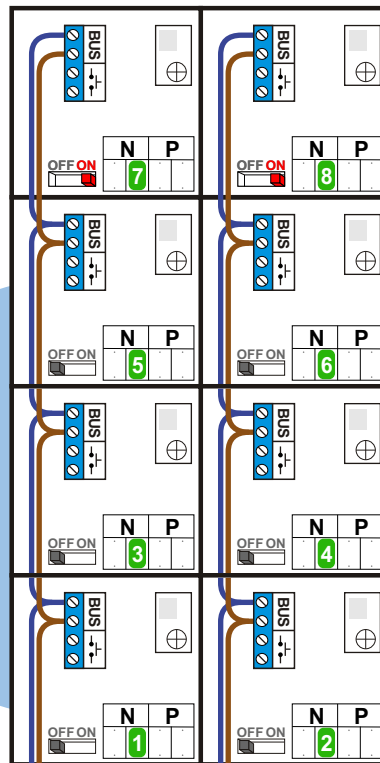

— = systeemkabel
 Bij kabel 2 x 1 mm²:
 180% afstand!
 Bij kabel 2 x 0,28 mm²:
 60% afstand!
 UTP op aanvraag.

Bij installaties zonder beeld maakt het niet uit *hoe* je de bus aansluit. De telefoons hoeven niet in serie en eindweerstand zijn niet nodig.

nelec
INTERCOM MADE EASY

Pot.vrij contact
 tbv deuropener

DEURSTATION S-130A

Digitizer
 voor
 1 t/m 8
 drukkers

nokjes connectoren
 wijzen naar elkaar

Max. 290 meter

Max. 290 meter systeem-
 kabel tot laatste deurtelefoon