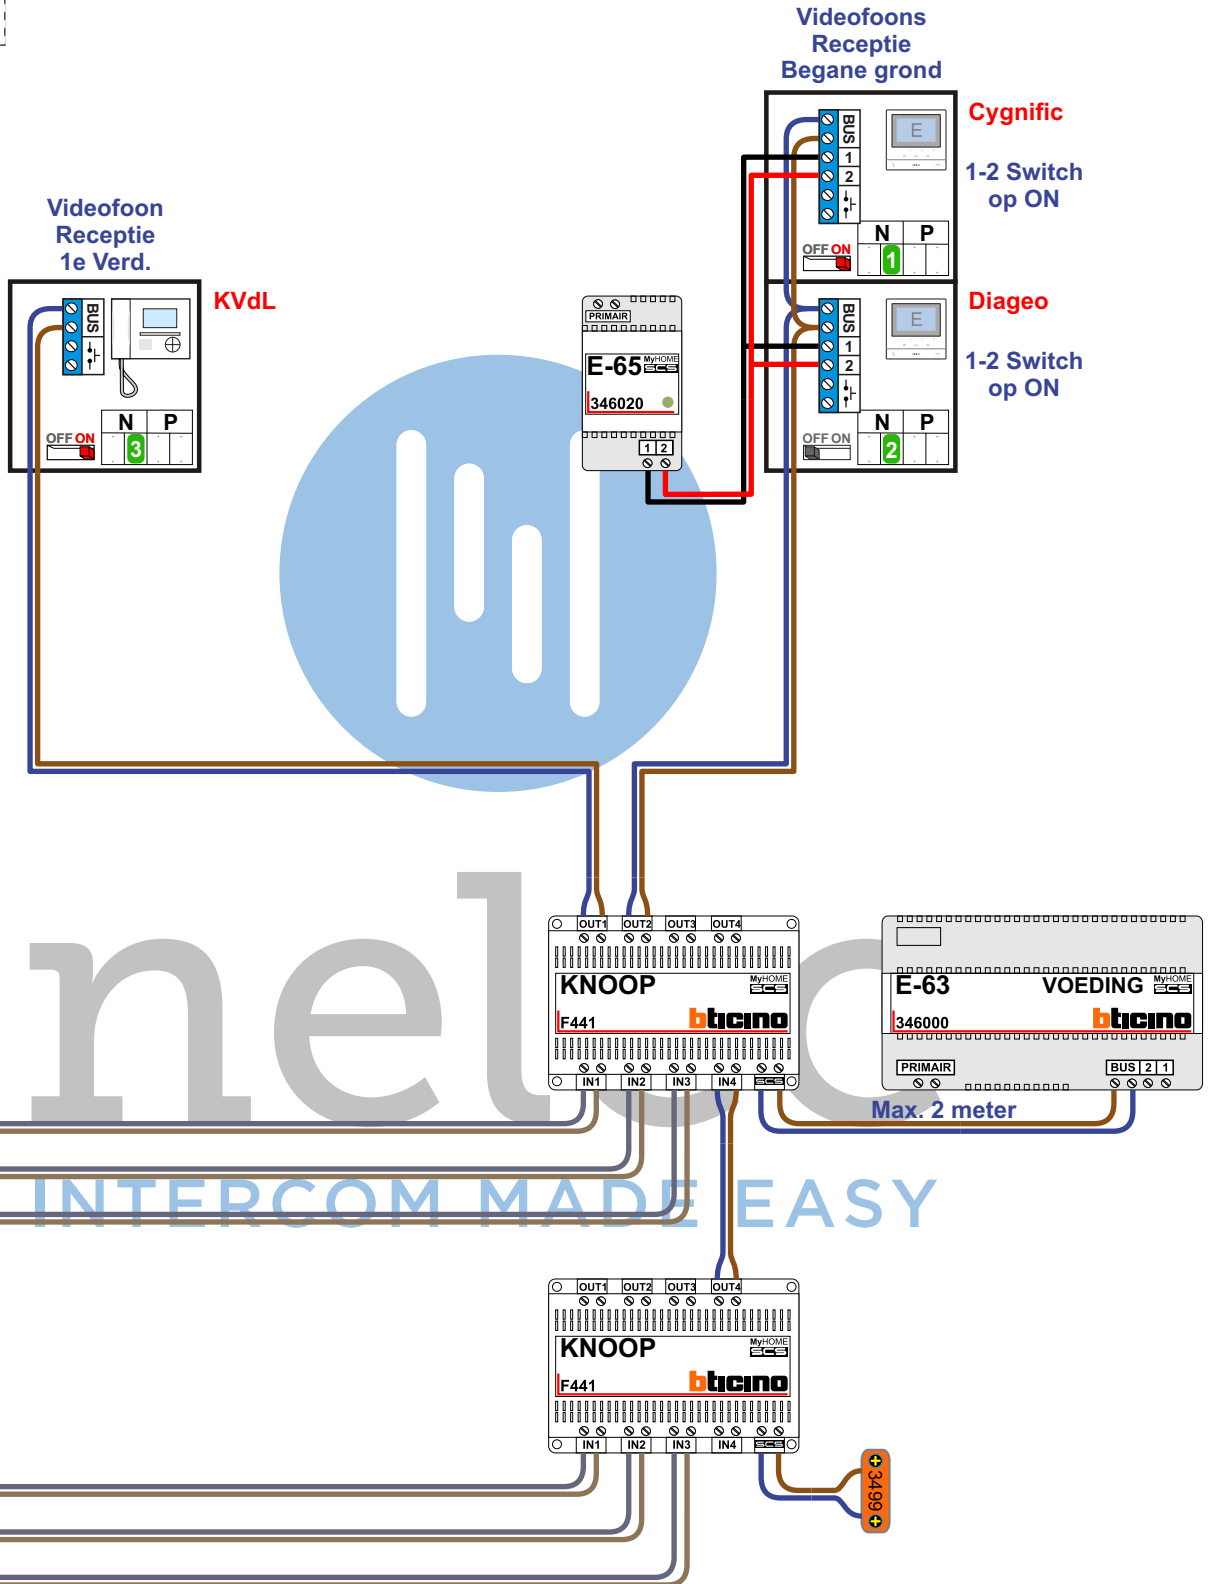

— = systeemkabel
Bij andere getwiste kabel 66% afstand!
Bij ongetwiste kabel max. 50 meter buitenpost naar videofoon.
UTP op aanvraag.

Digitizers & flatcables

Niet monteren/demonteren onder spanning
Beldrukkers mogen wel

TWEEDRAADS BUS

Bij monteren/demonteren spanning eraf voorkomt defecten!

Kabels naar Pagina 2

Kabels naar Pagina 2

— = systeemkabel
 Bij andere getwiste kabel 66% afstand!
 Bij ongetwiste kabel max. 50 meter buitenpost naar videofoon.
 UTP op aanvraag.

TWEEDRAADS BUS

Bij monteren/demonteren spanning eraf voorkomt defecten!

**Inrit Garage
Garage / Lifthal kelder
Inrit Parkeerterrein
Tourniquet**

Expeditie

KVdL

INTI

EASY