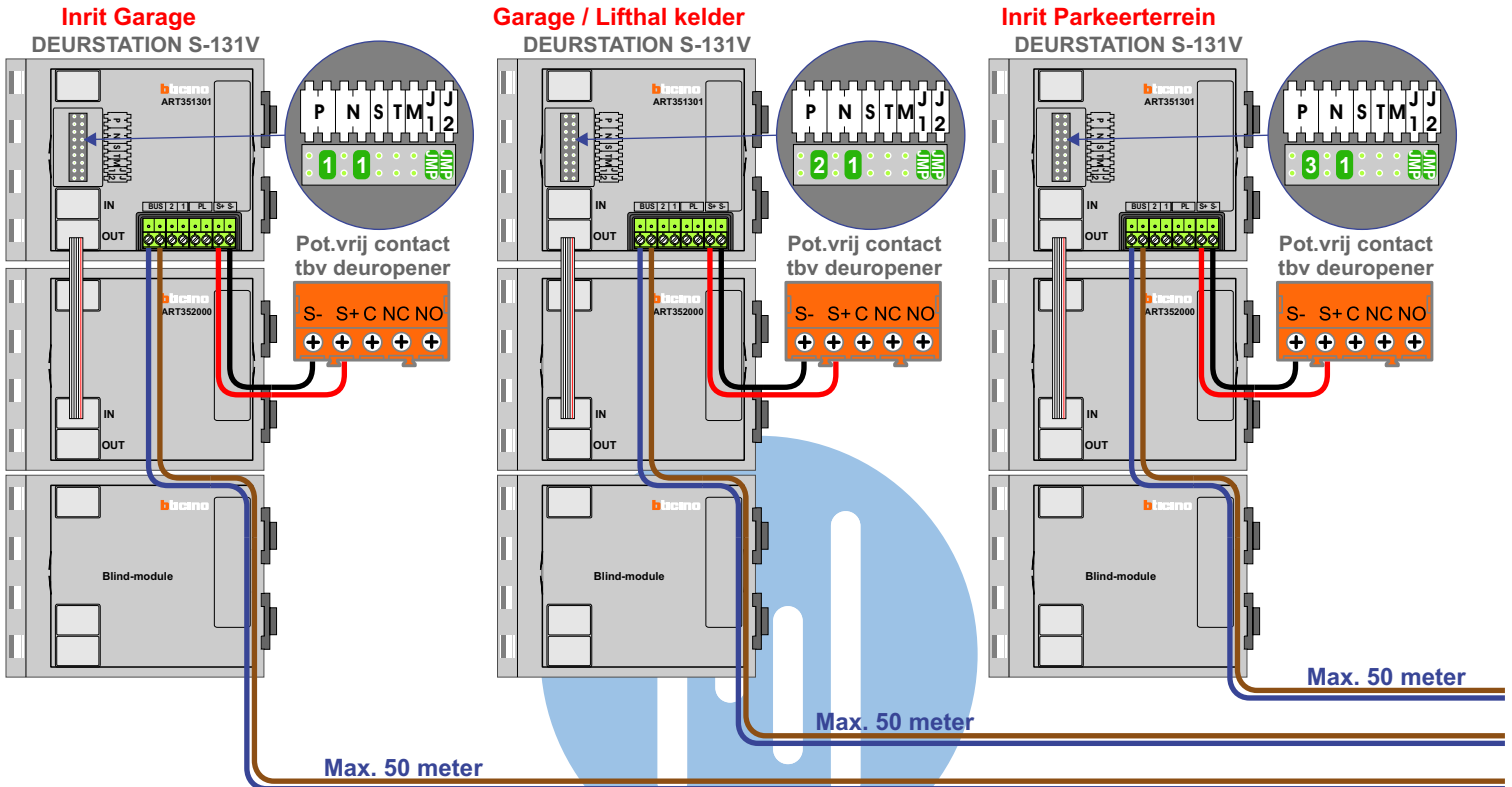

— = systeemkabel
Bij andere getwiste kabel 66% afstand!
Bij ongetwiste kabel max. 50 meter buitenpost naar videofoon.
UTP op aanvraag.

Digitizers & flatcables

Niet monteren/demonteren onder spanning
Beldrukkers mogen wel

TWEEDRAADS BUS

Bij monteren/demonteren spanning eraf voorkomt defecten!

Kabels naar Pagina 2

Kabels naar Pagina 2

— = systeemkabel
 Bij andere getwiste kabel 66% afstand!
 Bij ongetwiste kabel max. 50 meter buitenpost naar videofoon.
 UTP op aanvraag.

TWEEDRAADS BUS

Bij monteren/demonteren spanning eraf voorkomt defecten!

**Inrit Garage
Garage / Lifthal kelder
Inrit Parkeerterrein
Tourniquet**

Expeditie

KVdL

INTI

EASY