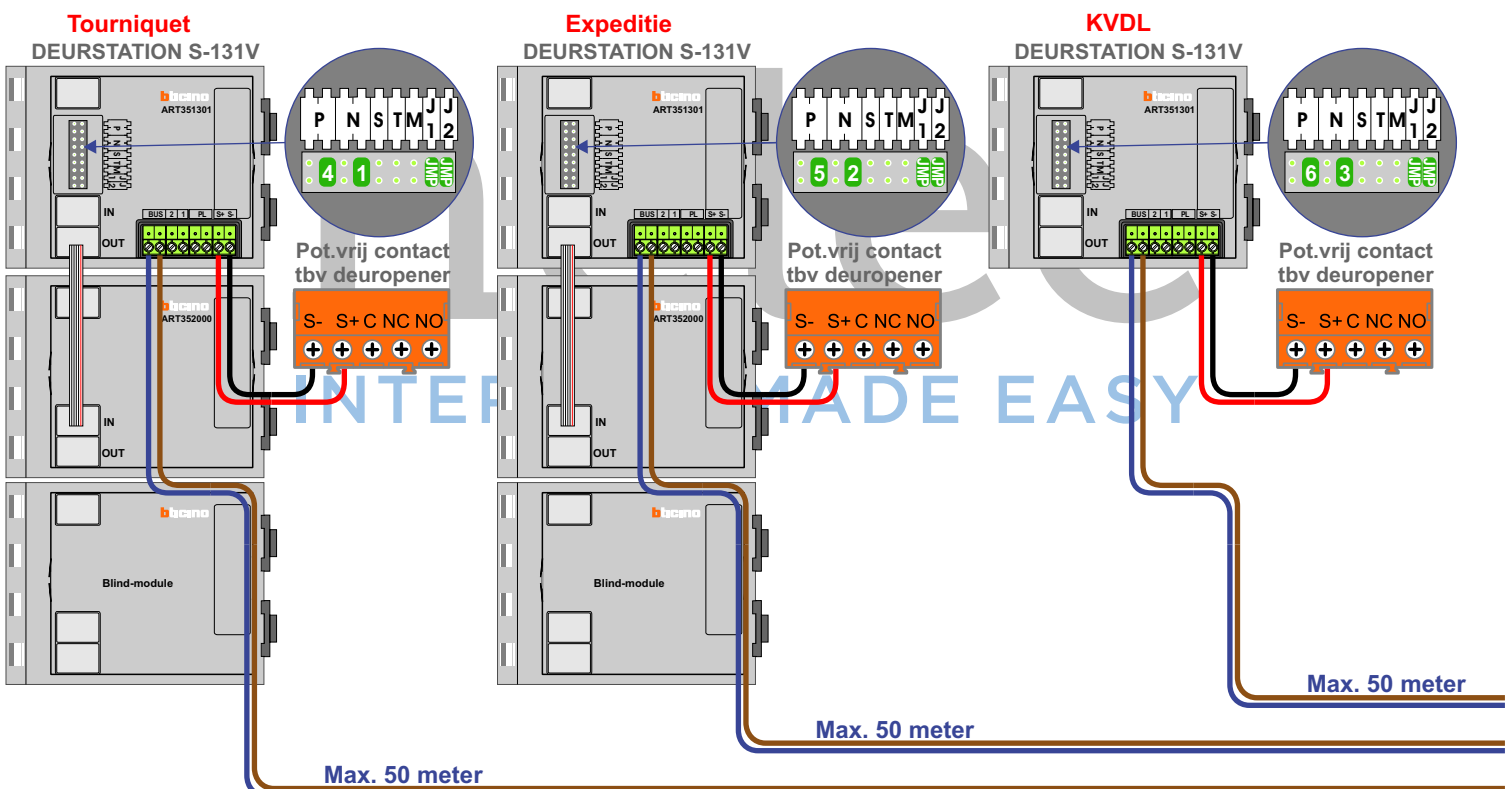

— = systeemkabel
Bij andere getwiste kabel 66% afstand!
Bij ongetwiste kabel max. 50 meter buitenpost naar videofoon.
UTP op aanvraag.

Digitizers & flatcables

Niet monteren/demonteren onder spanning
Beldrukkers mogen wel

TWEEDRAADS BUS

Bij monteren/demonteren spanning eraf voorkomt defecten!

Kabels naar Pagina 2

Kabels naar Pagina 2

— = systeemkabel
 Bij andere getwiste kabel 66% afstand!
 Bij ongetwiste kabel max. 50 meter buitenpost naar videofoon.
 UTP op aanvraag.

TWEEDRAADS BUS

Bij monteren/demonteren spanning eraf voorkomt defecten!

**Inrit Garage
Garage / Lifthal kelder
Inrit Parkeerterrein
Tourniquet**

Expeditie

KVdL

INTI

EASY