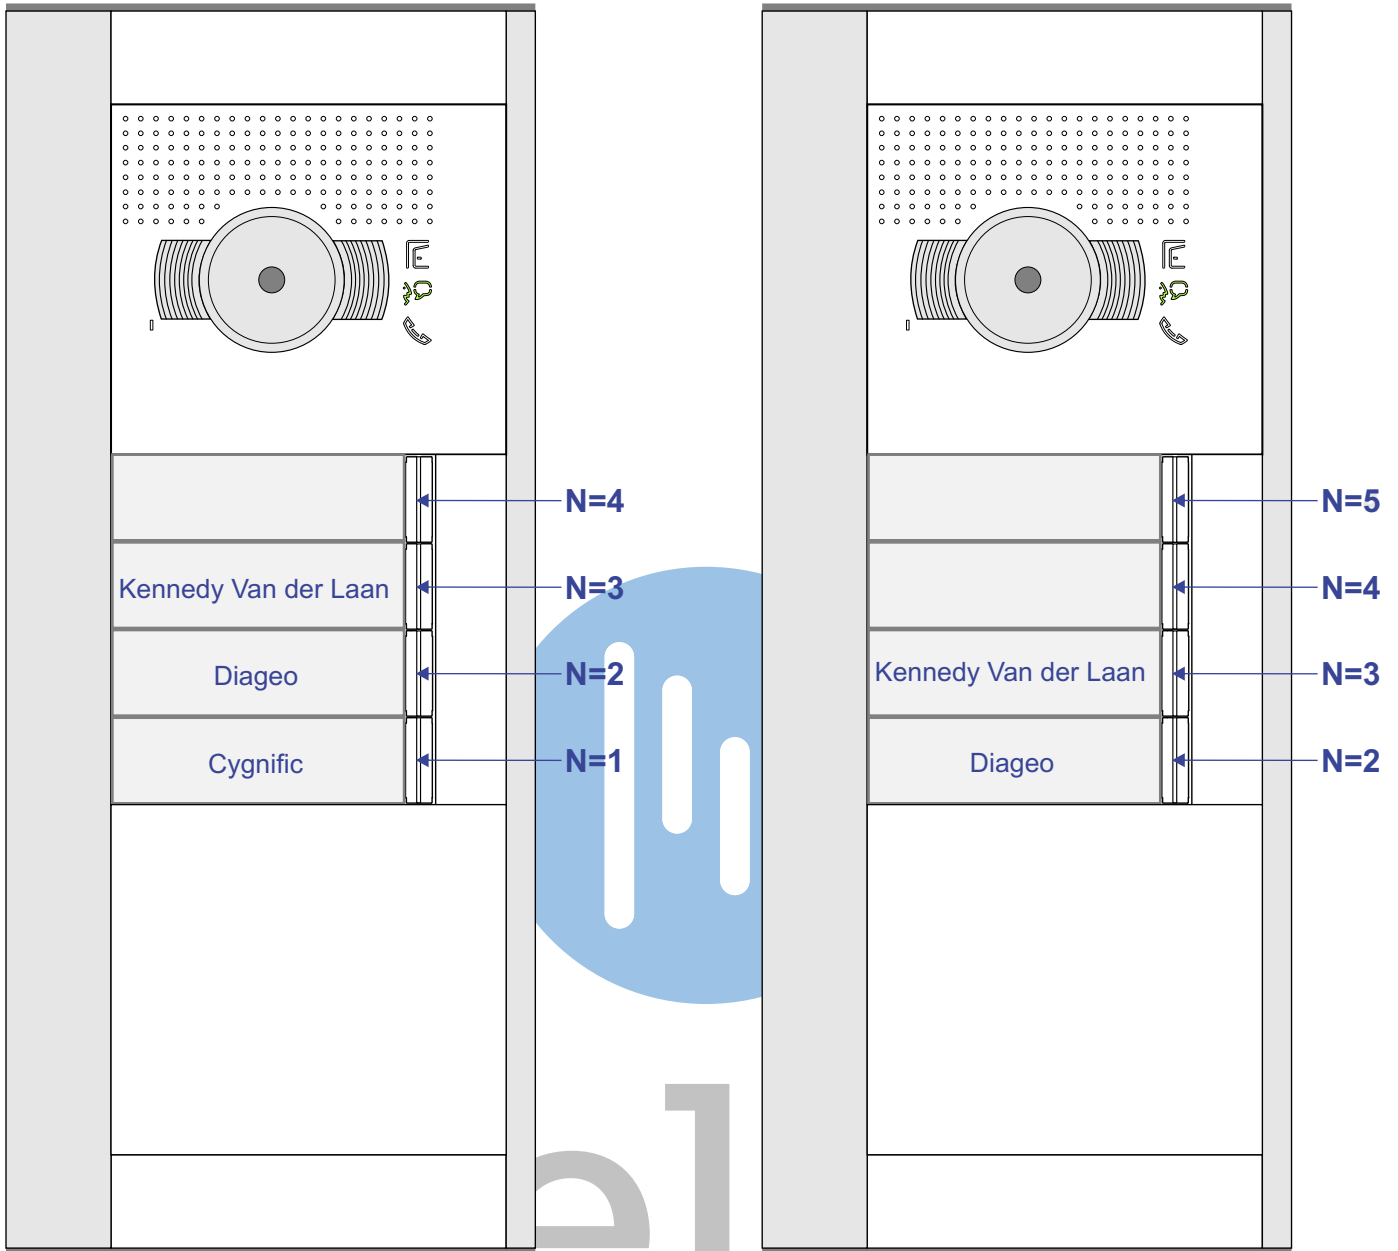

— = systeemkabel
Bij andere getwiste kabel 66% afstand!
Bij ongetwiste kabel max. 50 meter buitenpost naar videofoon.
UTP op aanvraag.

Digitizers & flatcables

Niet monteren/demonteren onder spanning
Beldrukkers mogen wel

TWEEDRAADS BUS

Bij monteren/demonteren spanning eraf voorkomt defecten!

Kabels naar Pagina 2

Kabels naar Pagina 2

— = systeemkabel
 Bij andere getwiste kabel 66% afstand!
 Bij ongetwiste kabel max. 50 meter buitenpost naar videofoon.
 UTP op aanvraag.

TWEEDRAADS BUS

Bij monteren/demonteren spanning eraf voorkomt defecten!

**Inrit Garage
Garage / Lifthal kelder
Inrit Parkeerterrein
Tourniquet**

Expeditie

KVdL

INTI

EASY