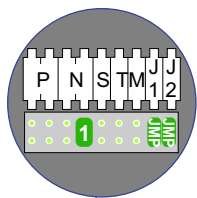

 = systeemkabel

Bij andere getwiste kabel 66% afstand!
Bij ongetwiste kabel max. 50 meter buitenpost naar videofoon.
UTP op aanvraag.

M-40

BUS 

De aders moeten echt OP de connector doorgelust worden!

nelec

INTERCOM MADE EASY

DEURSTATION S-131V

Max. 100 meter systeemkabel tot laatste videofoon

Max. 50 meter

nelec
INTERCOM MADE EASY