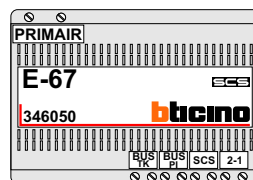

INTERCOM MADE EASY

DEURSTATION S-131V

Max. 100 meter systeemkabel tot laatste videofoon

Max. 50 meter

nelec
INTERCOM MADE EASY