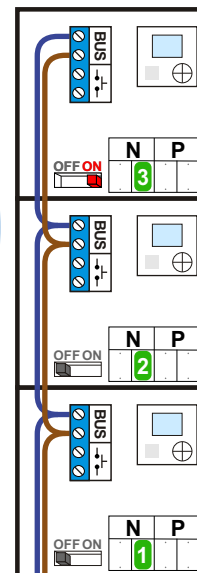

 = systeemkabel

Bij andere getwiste kabel 66% afstand!
Bij ongetwiste kabel max. 50 meter buitenpost naar videofoon.
UTP op aanvraag.

M-40

BUS 

De aders moeten echt OP de connector doorgelust worden!

nelec

INTERCOM MADE EASY

DEURSTATION S-131V

Max. 100 meter systeemkabel tot laatste videofoon

Max. 50 meter

nelec
INTERCOM MADE EASY