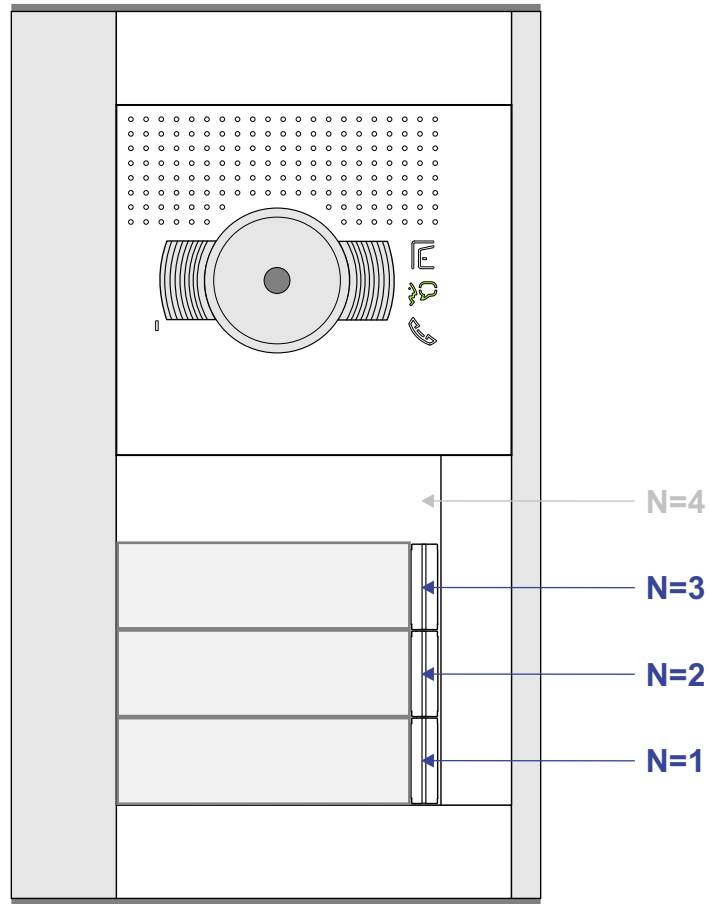

 = systeemkabel

Bij andere getwiste kabel 66% afstand!
Bij ongetwiste kabel max. 50 meter buitenpost naar videofoon.
UTP op aanvraag.

M-40

BUS 

De aders moeten echt OP de connector doorgelust worden!

nelec

INTERCOM MADE EASY

DEURSTATION S-131V

Max. 100 meter systeemkabel tot laatste videofoon

Max. 50 meter

nelec
INTERCOM MADE EASY