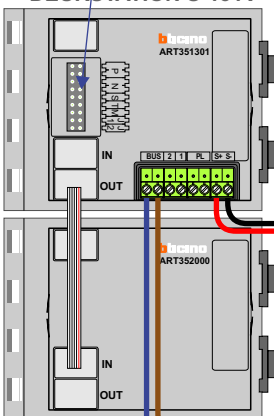

 = systeemkabel

Bij andere getwiste kabel 66% afstand!
Bij ongetwiste kabel max. 50 meter buitenpost naar videofoon.
UTP op aanvraag.

M-40

BUS 

De aders moeten echt OP de connector doorgelust worden!

nelec

INTERCOM MADE EASY

DEURSTATION S-131V

Max. 100 meter systeemkabel tot laatste videofoon

Max. 50 meter

nelec
INTERCOM MADE EASY