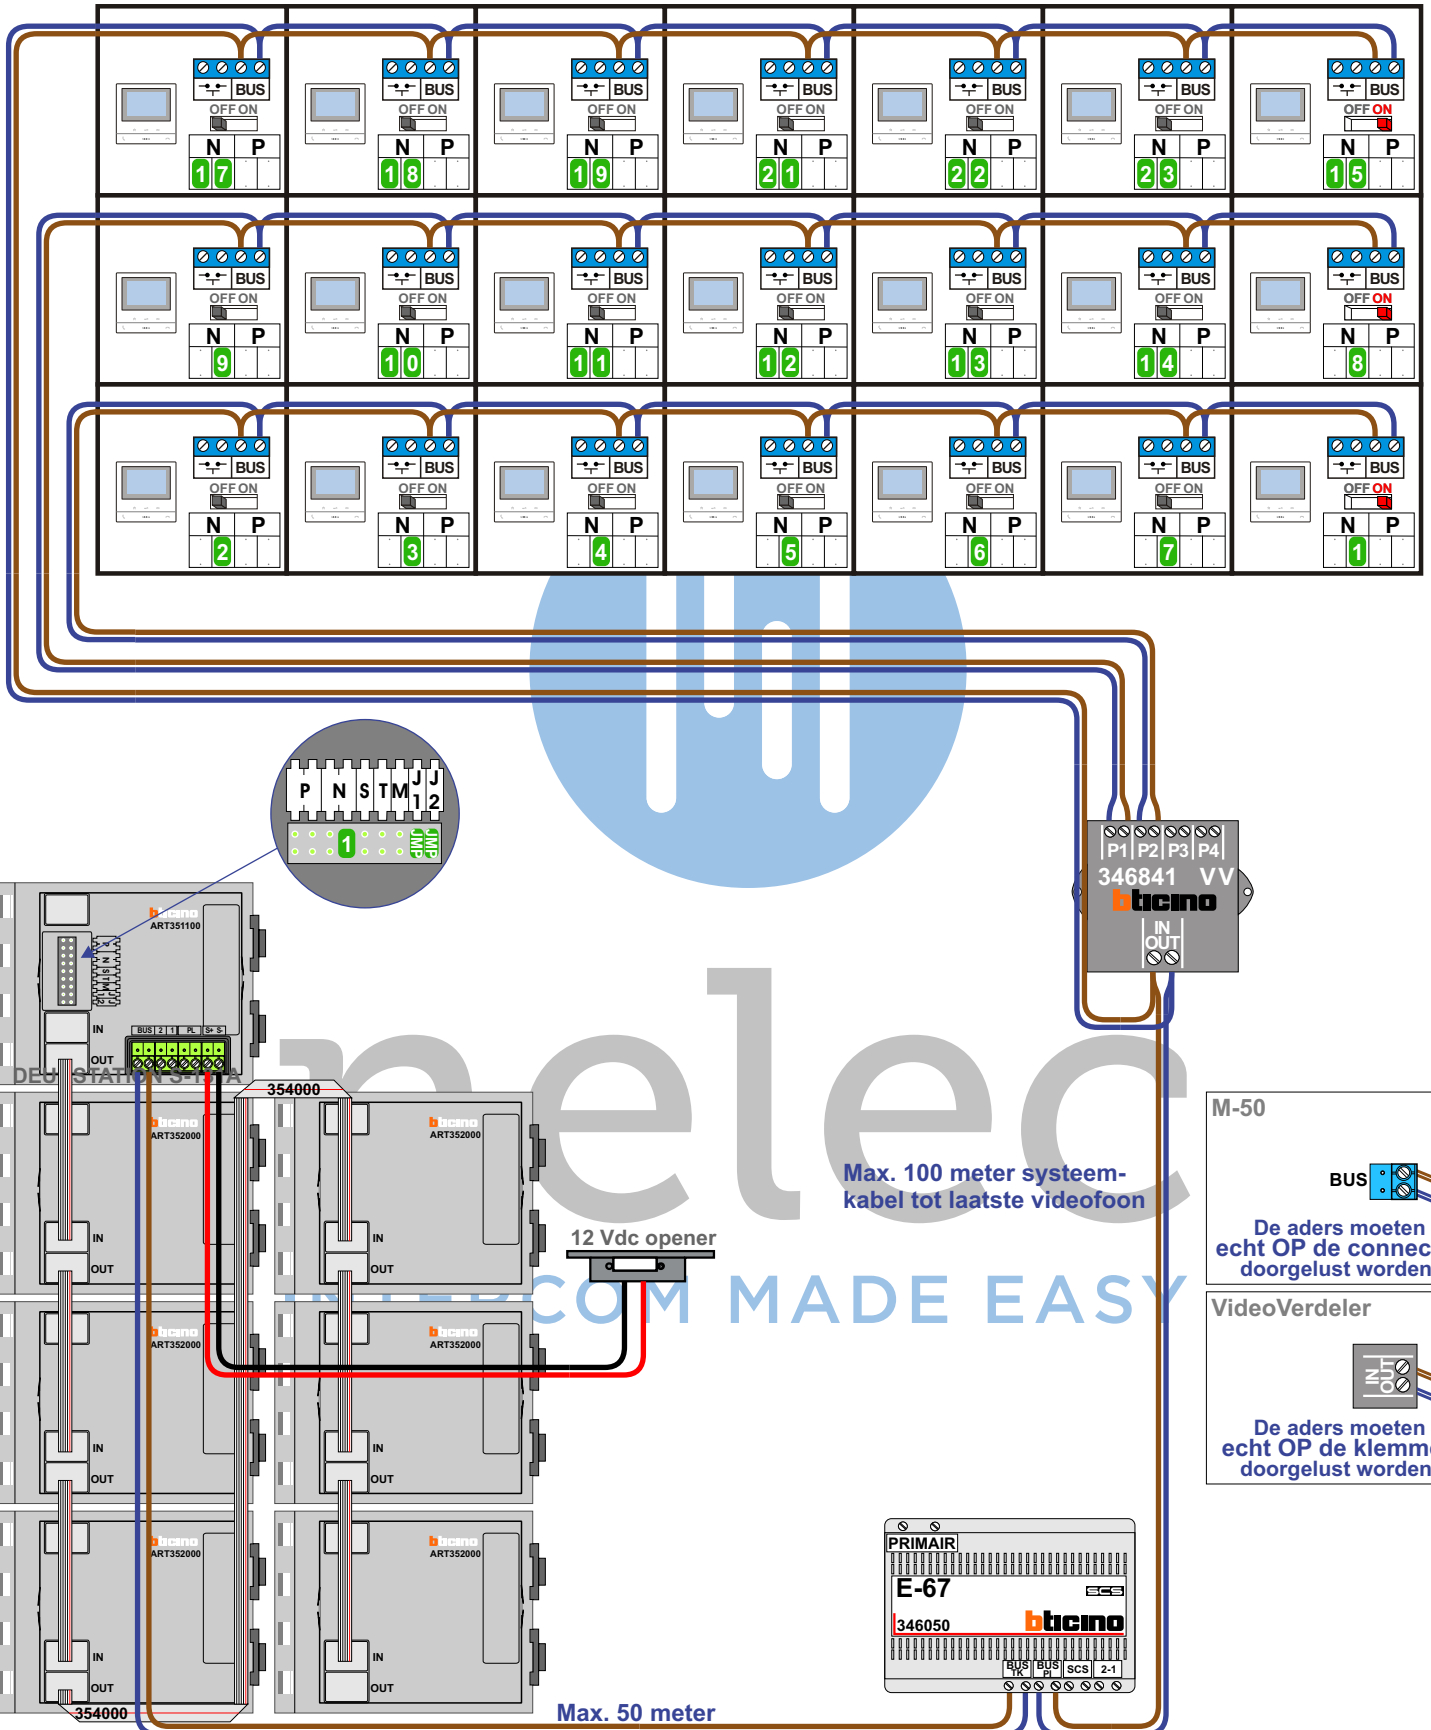

— = systeemkabel
 Bij kabel 2 x 1 mm²:
 180% afstand!
 Bij kabel 2 x 0,28 mm²:
 60% afstand!
 UTP op aanvraag.

BUS 2-DRAADS

Bij monteren/demonteren
 spanning eraf
 en voorkom defecten!

Max. 100 meter systeemkabel tot laatste videofoon

Max. 50 meter

M-50

De aders moeten echt OP de connector doorgelust worden!

VideoVerdeler

De aders moeten echt OP de klemmen doorgelust worden!