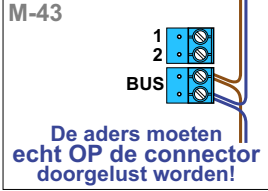

— = systeemkabel
 Bij andere getwiste kabel 66% afstand!
 Bij ongetwiste kabel max. 50 meter buitenpost naar videofoon.
 UTP op aanvraag.

BUS 2-DRAADS

Bij monteren/demonteren spanning eraf en voorkom defecten!

De twee stijgers echt OP de klemmen van E-67 aansluiten!

nelec

INTERCOM MADE EASY