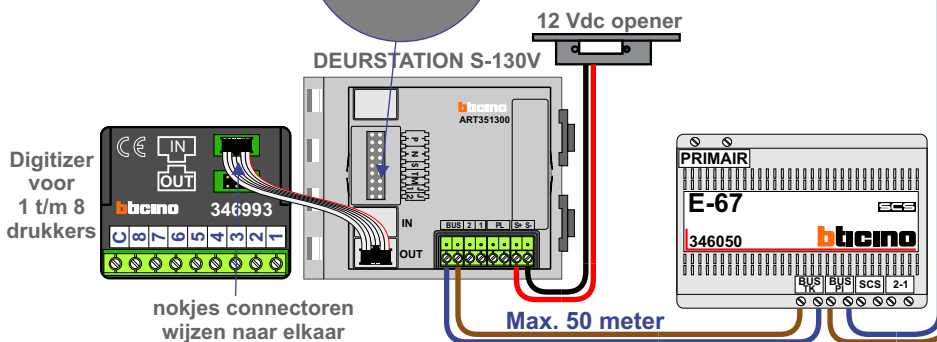

— = systeemkabel
 Bij andere getwiste kabel 66% afstand!
 Bij ongetwiste kabel max. 50 meter buitenpost naar videofoon.
 UTP op aanvraag.

M-40

 De aders moeten echt OP de connector doorgelust worden!

nelec

INTERCOM MADE EASY

Max. 100 meter systeemkabel tot laatste videofoon

nokjes connectoren wijzen naar elkaar

Max. 50 meter