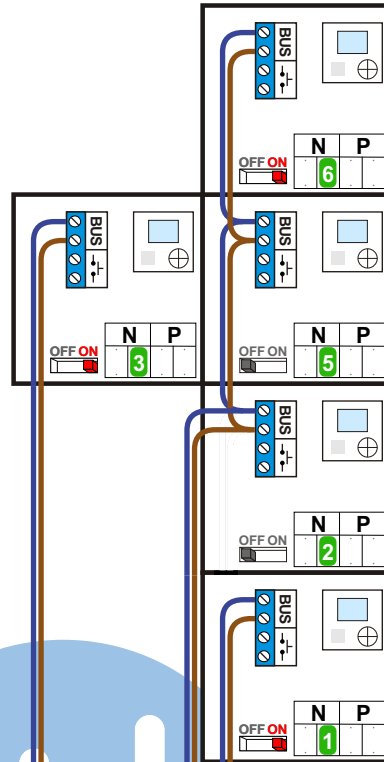

— = systeemkabel
 Bij andere getwiste kabel 66% afstand!
 Bij ongetwiste kabel max. 50 meter buitenpost naar videofoon.
 UTP op aanvraag.

M-40

 De aders moeten echt OP de connector doorgelust worden!

nelec

INTERCOM MADE EASY

Max. 100 meter systeemkabel tot laatste videofoon

nokjes connectoren wijzen naar elkaar

Max. 50 meter