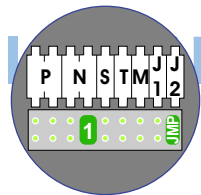

— = systeemkabel
 Bij andere getwiste kabel 66% afstand!
 Bij ongetwiste kabel max. 50 meter buitenpost naar videofoon.
 UTP op aanvraag.

M-40

 De aders moeten echt OP de connector doorgelust worden!

nelec

INTERCOM MADE EASY

Max. 100 meter systeemkabel tot laatste videofoon

nokjes connectoren wijzen naar elkaar

Max. 50 meter