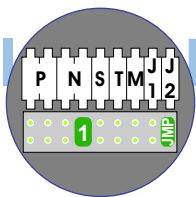

 = systeemkabel
Bij kabel 2 x 1 mm²:
180% afstand!
Bij kabel 2 x 0,28 mm²:
60% afstand!
UTP op aanvraag.

Bij installaties zonder beeld maakt het niet uit *hoe* je de bus aansluit. De telefoons hoeven niet in serie en eindweerstand zijn niet nodig.

Max. 320 meter systeemkabel tot laatste deurtelefoon

nelec
INTERCOM MADE EASY

DEURSTATION S-130A

12 Vdc opener

Digitizer voor 1 t/m 8 drukkers

nokjes connectoren wijzen naar elkaar

Max. 50 meter