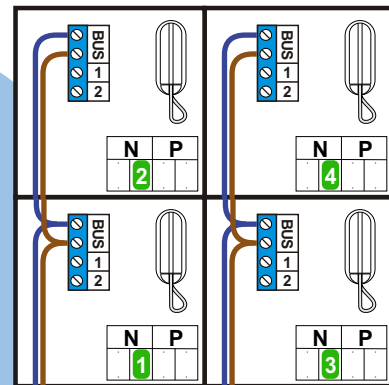

 = systeemkabel
Bij kabel 2 x 1 mm²:
180% afstand!
Bij kabel 2 x 0,28 mm²:
60% afstand!
UTP op aanvraag.

Bij installaties zonder beeld maakt het niet uit *hoe* je de bus aansluit. De telefoons hoeven niet in serie en eindweerstand zijn niet nodig.

Max. 320 meter systeemkabel tot laatste deurtelefoon

nelec
INTERCOM MADE EASY

DEURSTATION S-130A

12 Vdc opener

Digitizer voor 1 t/m 8 drukkers

nokjes connectoren wijzen naar elkaar

Max. 50 meter