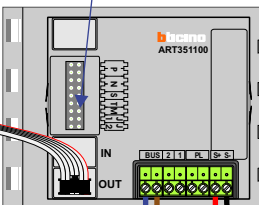

 = systeemkabel
Bij kabel 2 x 1 mm²:
180% afstand!
Bij kabel 2 x 0,28 mm²:
60% afstand!
UTP op aanvraag.

Bij installaties zonder beeld maakt het niet uit *hoe* je de bus aansluit. De telefoons hoeven niet in serie en eindweerstand zijn niet nodig.

Max. 320 meter systeemkabel tot laatste deurtelefoon

nelec
INTERCOM MADE EASY

DEURSTATION S-130A

12 Vdc opener

Digitizer voor 1 t/m 8 drukkers

nokjes connectoren wijzen naar elkaar

Max. 50 meter