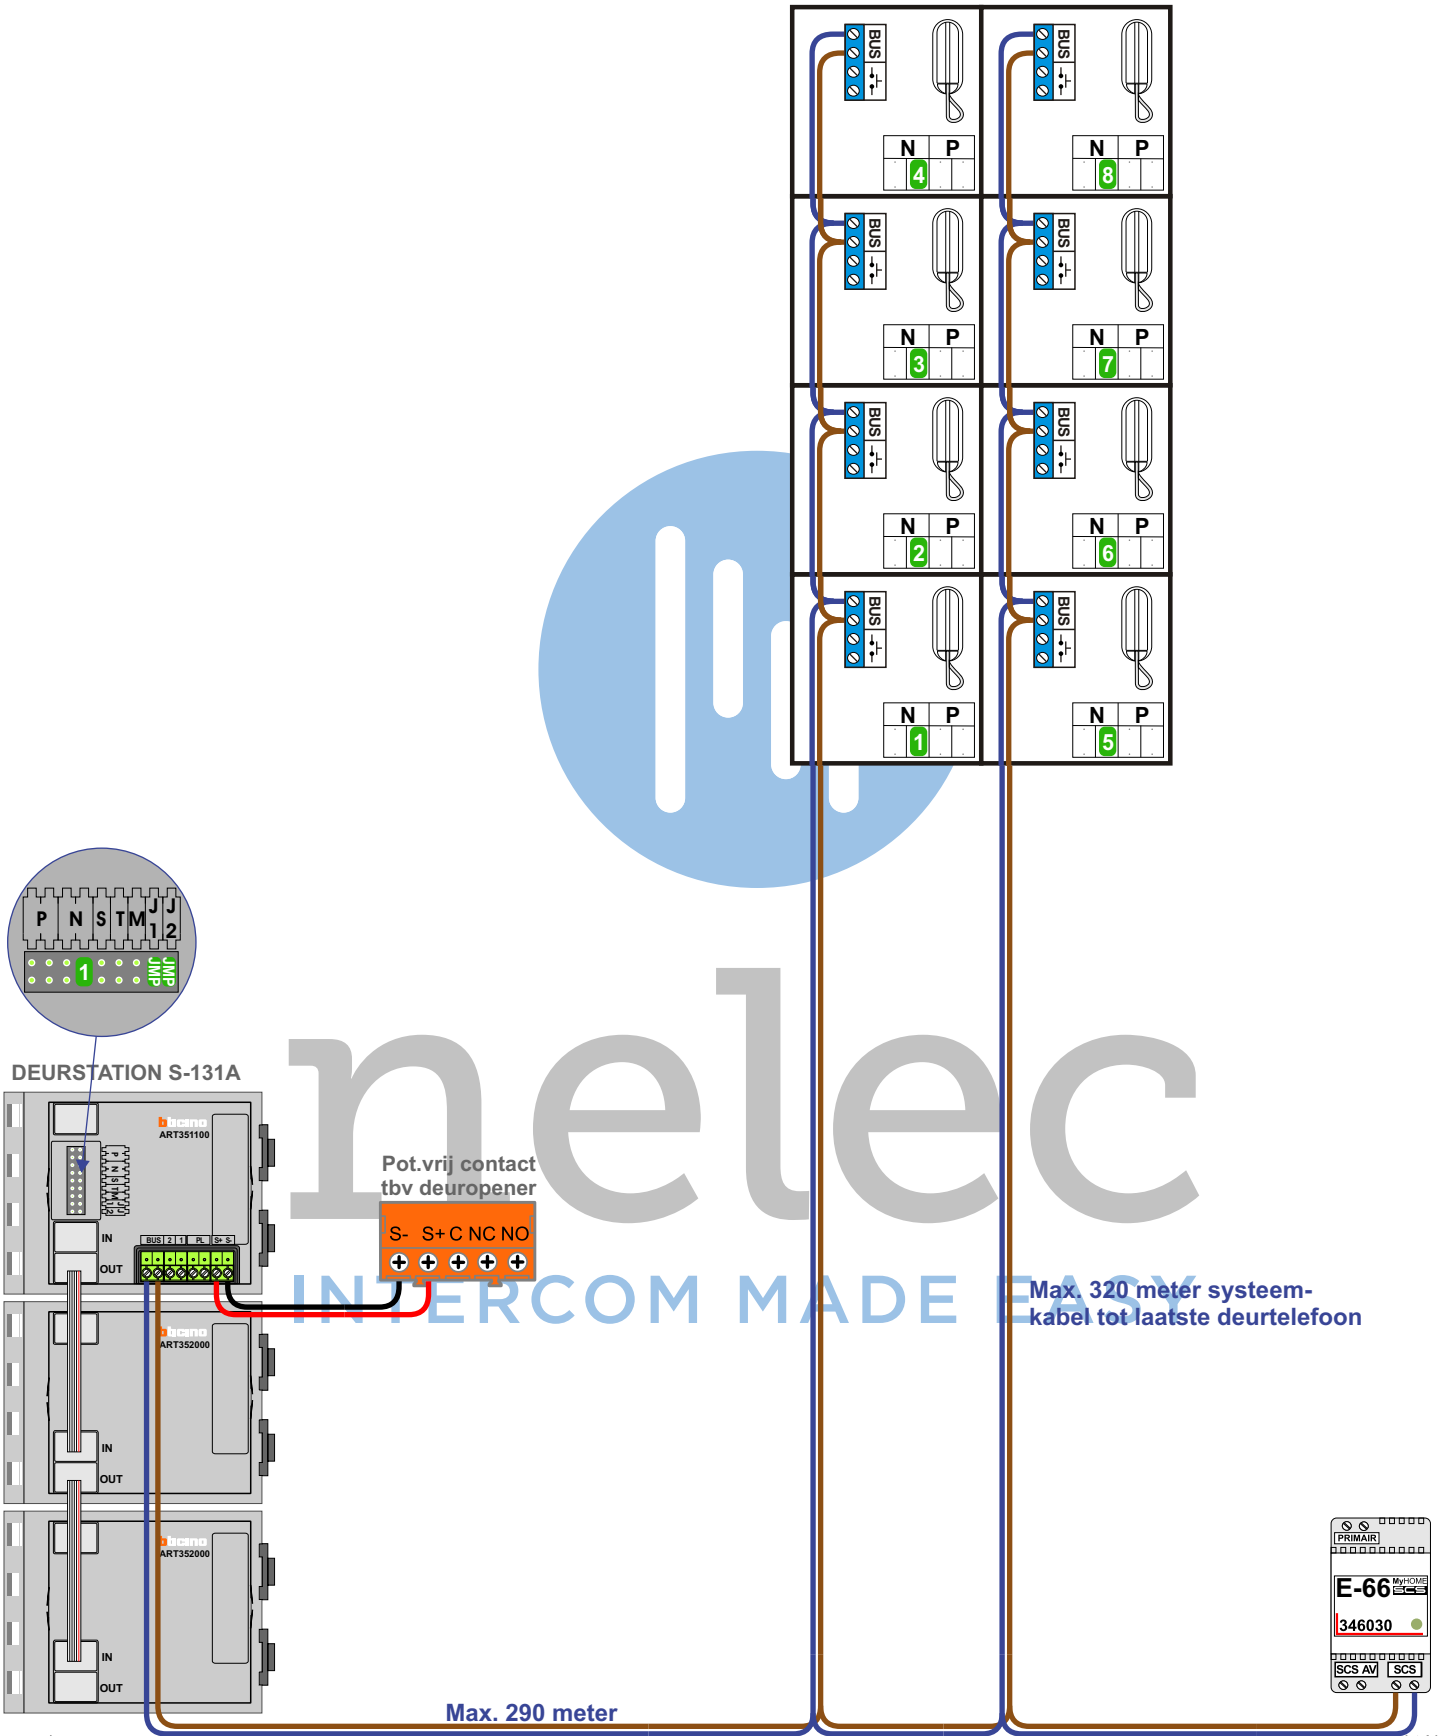

— = systeemkabel
 Bij kabel 2 x 1 mm²:
 180% afstand!
 Bij kabel 2 x 0,28 mm²:
 60% afstand!
 UTP op aanvraag.

Bij installaties zonder beeld maakt het niet uit *hoe* je de bus aansluit. De telefoons hoeven niet in serie en eindweerstand zijn niet nodig.

nelec
INTERCOM MADE EASY