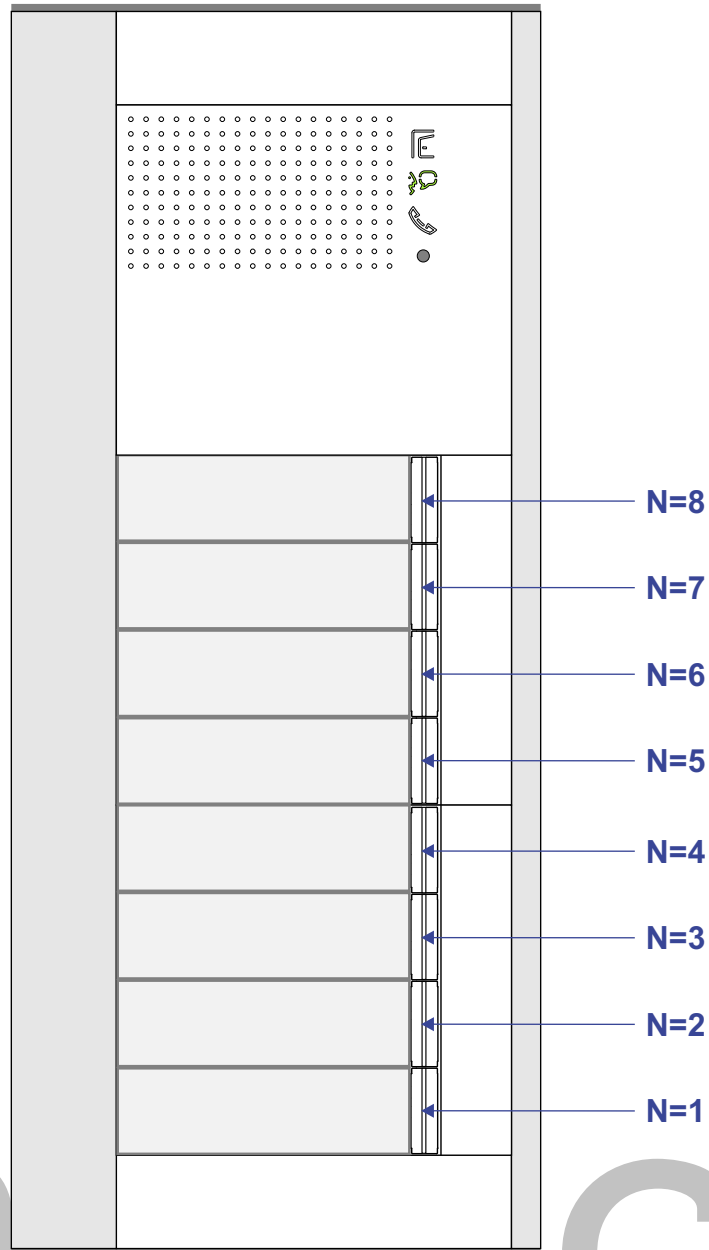

— = systeemkabel
 Bij kabel 2 x 1 mm²:
 180% afstand!
 Bij kabel 2 x 0,28 mm²:
 60% afstand!
 UTP op aanvraag.

Bij installaties zonder beeld maakt het niet uit *hoe* je de bus aansluit. De telefoons hoeven niet in serie en eindweerstand zijn niet nodig.