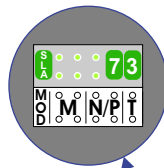

VideoVerdeler

De aders moeten echt OP de klemmen doorgelust worden!

M-50

De aders moeten echt OP de connector doorgelust worden!

Haal de spanning van het systeem als je een digitizer monteert of demonteert

Max. 100 meter systeemkabel tot laatste videofoon

nokjes connectoren wijzen naar elkaar

Max. 50 meter

N-Waarde	Huisnummer	Switch-ON	Videfoon
1	807		M-50B
2	807A		M-50E
3	809		M-50B
4	811		M-50B
5	811A		M-50B
6	811B		M-50B
7	813		M-50B
8	813A		M-50B
9	813B		M-50B
10	815		M-50B
11	815A		M-50B
12	815B		M-50B
13	817		M-50B
14	817A		M-50Wifi
15	817B		M-50Wifi
16	819		M-50B
17	819A	X	M-50B
18	819B	X	M-50B
19	821	X	M-50B