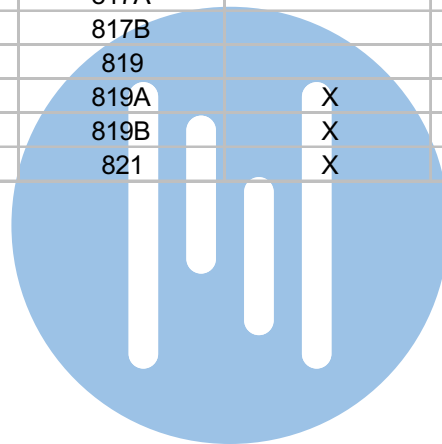

VideoVerdeler

De aders moeten echt OP de klemmen doorgelust worden!

M-50

De aders moeten echt OP de connector doorgelust worden!

Haal de spanning van het systeem als je een digitizer monteert of demonteert

Max. 100 meter systeemkabel tot laatste videofoon

nokjes connectoren wijzen naar elkaar

Max. 50 meter

N-Waarde	Huisnummer	Switch-ON	Videfoon
1	807		M-50B
2	807A		M-50E
3	809		M-50B
4	811		M-50B
5	811A		M-50B
6	811B		M-50B
7	813		M-50B
8	813A		M-50B
9	813B		M-50B
10	815		M-50B
11	815A		M-50B
12	815B		M-50B
13	817		M-50B
14	817A		M-50Wifi
15	817B		M-50Wifi
16	819		M-50B
17	819A	X	M-50B
18	819B	X	M-50B
19	821	X	M-50B