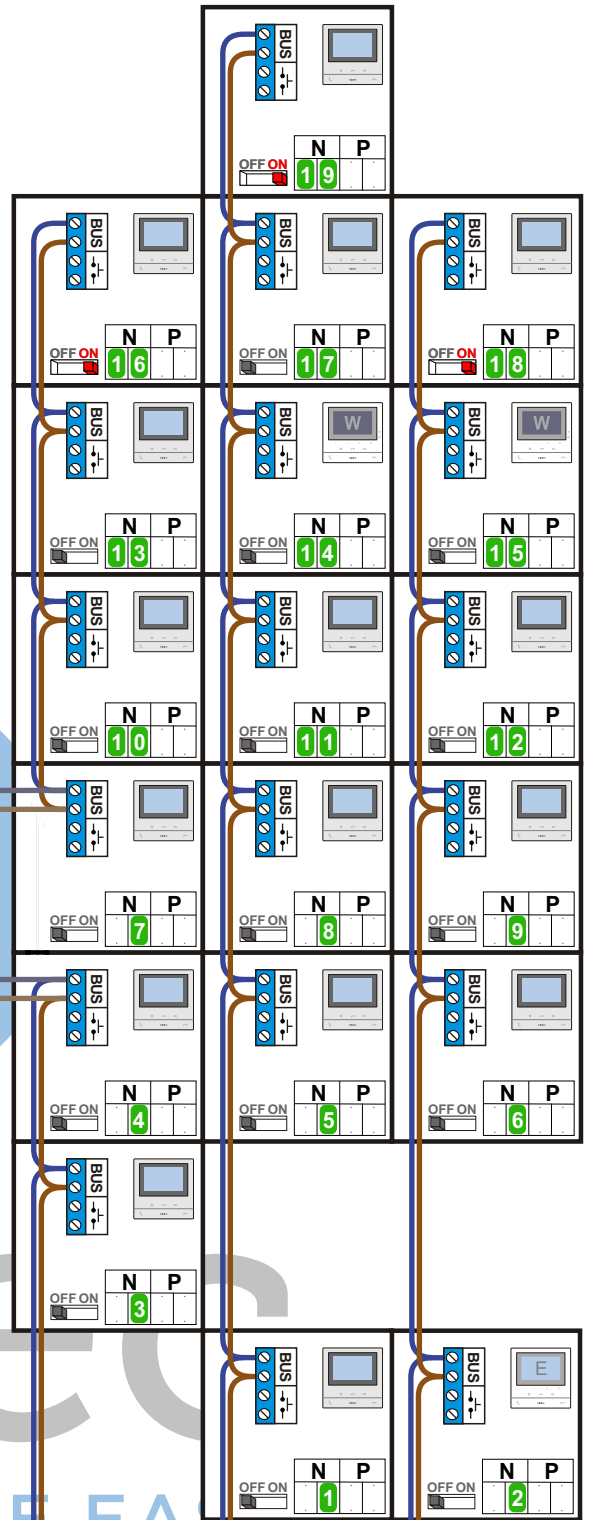

— = systeemkabel
 Bij andere getwiste kabel 66% afstand!
 Bij ongetwiste kabel max. 50 meter buitenpost naar videofoon.
 UTP op aanvraag.

TWEEDRAADS BUS

Bij monteren/demonteren spanning eraf voorkomt defecten!

VideoVerdeler

De aders moeten echt OP de klemmen doorgelust worden!

M-50

De aders moeten echt OP de connector doorgelust worden!

Haal de spanning van het systeem als je een digitizer monteert of demonteert

Max. 100 meter systeemkabel tot laatste videofoon

nokjes connectoren wijzen naar elkaar

Max. 50 meter

N-Waarde	Huisnummer	Switch-ON	Videfoon
1	807		M-50B
2	807A		M-50E
3	809		M-50B
4	811		M-50B
5	811A		M-50B
6	811B		M-50B
7	813		M-50B
8	813A		M-50B
9	813B		M-50B
10	815		M-50B
11	815A		M-50B
12	815B		M-50B
13	817		M-50B
14	817A		M-50Wifi
15	817B		M-50Wifi
16	819		M-50B
17	819A	X	M-50B
18	819B	X	M-50B
19	821	X	M-50B