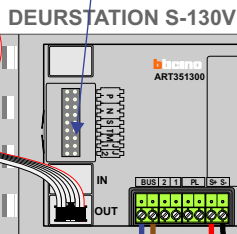

VideoVerdeler

De aders moeten echt OP de klemmen doorgelust worden!

M-50

De aders moeten echt OP de connector doorgelust worden!

Haal de spanning van het systeem als je een digitizer monteert of demonteert

Max. 100 meter systeemkabel tot laatste videofoon

nokjes connectoren wijzen naar elkaar

Max. 50 meter

N-Waarde	Huisnummer	Switch-ON	Videfoon
1	807		M-50B
2	807A		M-50E
3	809		M-50B
4	811		M-50B
5	811A		M-50B
6	811B		M-50B
7	813		M-50B
8	813A		M-50B
9	813B		M-50B
10	815		M-50B
11	815A		M-50B
12	815B		M-50B
13	817		M-50B
14	817A		M-50Wifi
15	817B		M-50Wifi
16	819		M-50B
17	819A	X	M-50B
18	819B	X	M-50B
19	821	X	M-50B