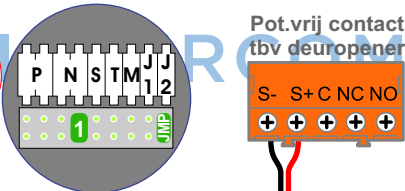

VideoVerdeler

De aders moeten echt OP de klemmen doorgelust worden!

M-50

De aders moeten echt OP de connector doorgelust worden!

Haal de spanning van het systeem als je een digitizer monteert of demonteert

Max. 100 meter systeemkabel tot laatste videofoon

nokjes connectoren wijzen naar elkaar

Max. 50 meter

N-Waarde	Huisnummer	Switch-ON	Videfoon
1	807		M-50B
2	807A		M-50E
3	809		M-50B
4	811		M-50B
5	811A		M-50B
6	811B		M-50B
7	813		M-50B
8	813A		M-50B
9	813B		M-50B
10	815		M-50B
11	815A		M-50B
12	815B		M-50B
13	817		M-50B
14	817A		M-50Wifi
15	817B		M-50Wifi
16	819		M-50B
17	819A	X	M-50B
18	819B	X	M-50B
19	821	X	M-50B