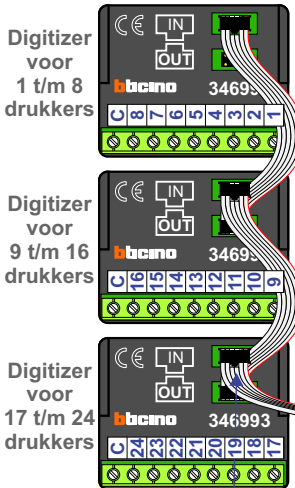

— = systeemkabel
 Bij andere getwiste kabel 66% afstand!
 Bij ongetwiste kabel max. 50 meter buitenpost naar videofoon.
 UTP op aanvraag.

TWEEDRAADS BUS

Bij monteren/demonteren spanning eraf voorkomt defecten!

VideoVerdeler

De aders moeten echt OP de klemmen doorgelust worden!

M-50

De aders moeten echt OP de connector doorgelust worden!

Haal de spanning van het systeem als je een digitizer monteert of demonteert

Max. 100 meter systeemkabel tot laatste videofoon

nokjes connectoren wijzen naar elkaar

Max. 50 meter

N-Waarde	Huisnummer	Switch-ON	Videfoon
1	807		M-50B
2	807A		M-50E
3	809		M-50B
4	811		M-50B
5	811A		M-50B
6	811B		M-50B
7	813		M-50B
8	813A		M-50B
9	813B		M-50B
10	815		M-50B
11	815A		M-50B
12	815B		M-50B
13	817		M-50B
14	817A		M-50Wifi
15	817B		M-50Wifi
16	819		M-50B
17	819A	X	M-50B
18	819B	X	M-50B
19	821	X	M-50B