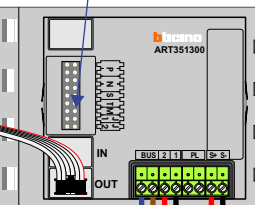

M-50

BUS

De aders moeten echt OP de connector doorgelust worden!

VideoVerdeler

De aders moeten echt OP de klemmen doorgelust worden!

nelec
INTERCOM MADE EASY

Haal de spanning van het systeem als je een digitizer monteert of demonteert

Digitizer voor 1 t/m 8 drukkers

Digitizer voor 9 t/m 16 drukkers

DEURSTATION S-130V

Pot.vrij contact tbv deuropener

Max. 100 meter systeemkabel tot laatste videofoon

nokjes connectoren wijzen naar elkaar

Max. 50 meter