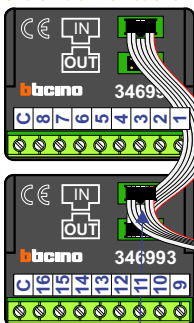

M-50

BUS

De aders moeten echt OP de connector doorgelust worden!

VideoVerdeler

De aders moeten echt OP de klemmen doorgelust worden!

nelec
INTERCOM MADE EASY

Haal de spanning van het systeem als je een digitizer monteert of demonteert

Digitizer voor 1 t/m 8 drukkers

Digitizer voor 9 t/m 16 drukkers

DEURSTATION S-130V

Pot.vrij contact tbv deuropener

Max. 100 meter systeemkabel tot laatste videofoon

nokjes connectoren wijzen naar elkaar

Max. 50 meter

N-Waarde	Huisnummer	Eindweerstand	Videfoon
1	198		M-70WiFi
2	200		M-50b
3	202		M-50b
4	204		M-50b
5	206		M-50b
6	208		M-50b
7	210		M-50b
8	212		M-50b
9	214		M-50b
10	216		M-50b
11	218		M-50b
12	220		M-50b
13	222	X	M-50b
14	224	X	M-50b
15	226	X	M-50b
16	228	X	M-50b