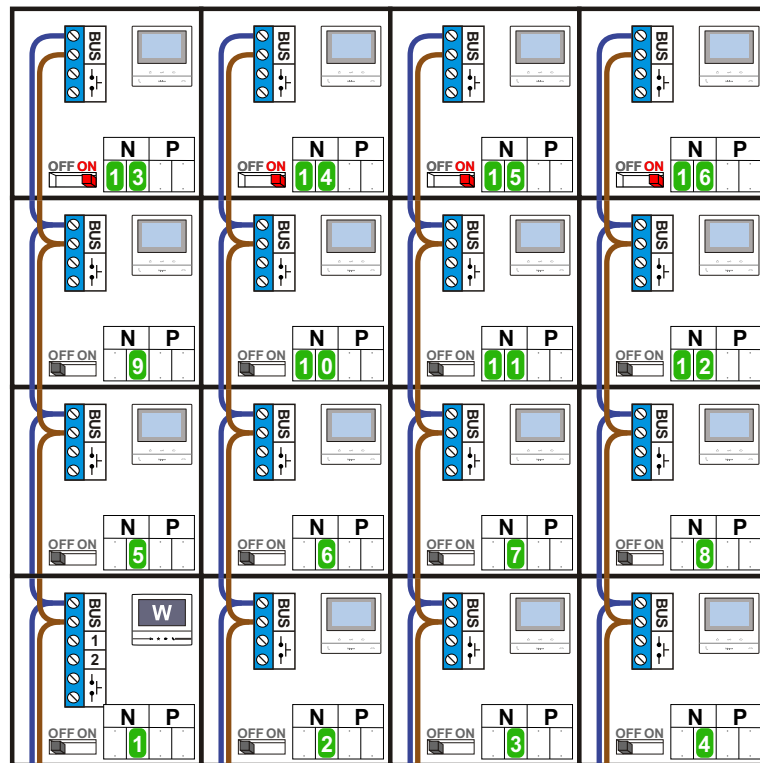

— = systeemkabel
Bij andere getwiste kabel 66% afstand!
Bij ongetwiste kabel max. 50 meter buitenpost naar videofoon.
UTP op aanvraag.

BUS 2-DRAADS

Bij monteren/demonteren spanning eraf en voorkom defecten!

M-50

BUS

De aders moeten echt OP de connector doorgelust worden!

VideoVerdeler

De aders moeten echt OP de klemmen doorgelust worden!

nelec
INTERCOM MADE EASY

Haal de spanning van het systeem als je een digitizer monteert of demonteert

Digitizer voor 1 t/m 8 drukkers

Digitizer voor 9 t/m 16 drukkers

DEURSTATION S-130V

Pot.vrij contact tbv deuropener

Max. 100 meter systeemkabel tot laatste videofoon

nokjes connectoren wijzen naar elkaar

Max. 50 meter

N-Waarde	Huisnummer	Eindweerstand	Videfoon
1	198		M-70WiFi
2	200		M-50b
3	202		M-50b
4	204		M-50b
5	206		M-50b
6	208		M-50b
7	210		M-50b
8	212		M-50b
9	214		M-50b
10	216		M-50b
11	218		M-50b
12	220		M-50b
13	222	X	M-50b
14	224	X	M-50b
15	226	X	M-50b
16	228	X	M-50b