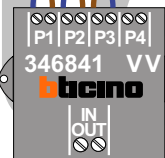

Digitizer voor 1 t/m 8 drukkers

Digitizer voor 9 t/m 16 drukkers

DEURSTATION S-130V

Pot.vrij contact tbv deuropener

Max. 100 meter systeemkabel tot laatste videofoon

nokjes connectoren wijzen naar elkaar

Max. 50 meter

N-Waarde	Huisnummer	Eindweerstand	Videfoon
1	198		M-70WiFi
2	200		M-50b
3	202		M-50b
4	204		M-50b
5	206		M-50b
6	208		M-50b
7	210		M-50b
8	212		M-50b
9	214		M-50b
10	216		M-50b
11	218		M-50b
12	220		M-50b
13	222	X	M-50b
14	224	X	M-50b
15	226	X	M-50b
16	228	X	M-50b