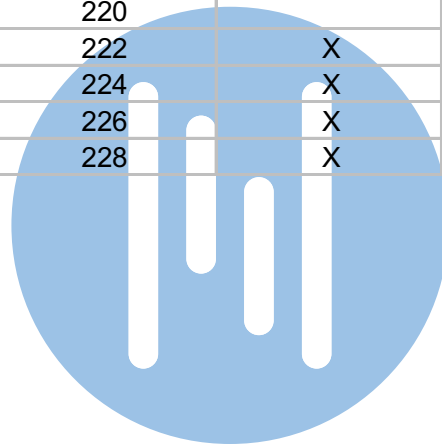

N-Waarde	Huisnummer	Eindweerstand	Videfoon
1	198		M-70WiFi
2	200		M-50b
3	202		M-50b
4	204		M-50b
5	206		M-50b
6	208		M-50b
7	210		M-50b
8	212		M-50b
9	214		M-50b
10	216		M-50b
11	218		M-50b
12	220		M-50b
13	222	X	M-50b
14	224	X	M-50b
15	226	X	M-50b
16	228	X	M-50b