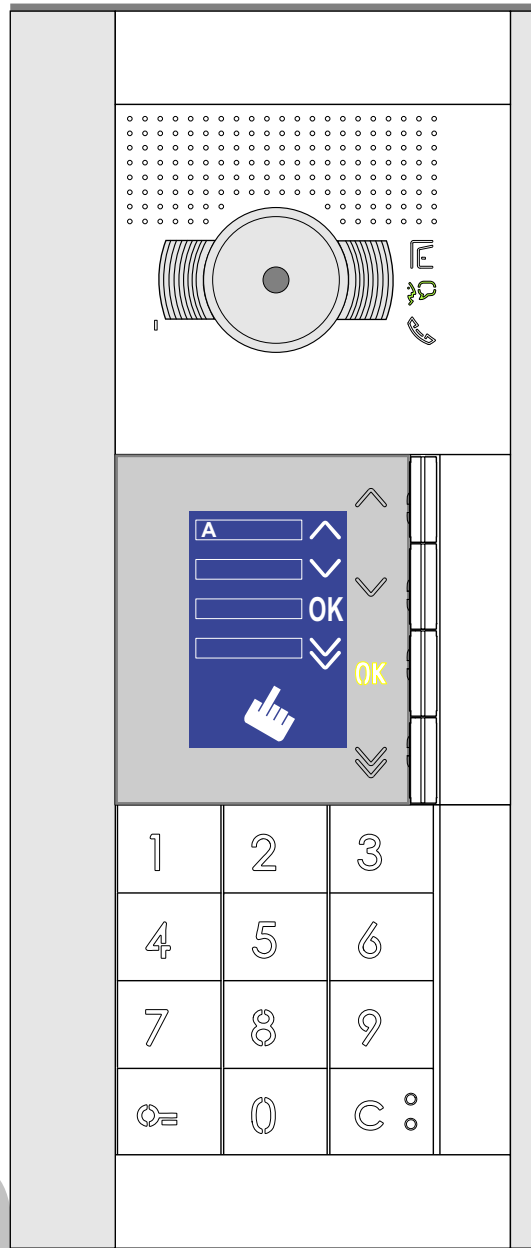

— = systeemkabel
Bij andere getwiste kabel 66% afstand!
Bij ongetwiste kabel max. 50 meter buitenpost naar videofoon. UTP op aanvraag.

BUS 2-DRAADS

Bij monteren/demonteren spanning eraf en voorkom defecten!

De twee buitenposten echt **OP** de klemmen van E-67 aansluiten!

Max. 100 meter systeemkabel tot laatste videofoon

 = systeemkabel
Bij andere getwiste kabel 66% afstand!
Bij ongetwiste kabel max. 50 meter buitenpost naar videofoon. UTP op aanvraag.

M-70

Español
Deutsch
Nederlands

Videofoon werkt pas na instellen van taal, datum en tijd.

BUS 2-DRAADS

Bij monteren/demonteren spanning eraf en voorkom defecten!

M-70W hulpvoeding op 1-2: verwijder jumper 1

VideoVerdeler

De aders moeten echt OP de klemmen doorgelust worden!

nelec
INTERCOM MADE EASY