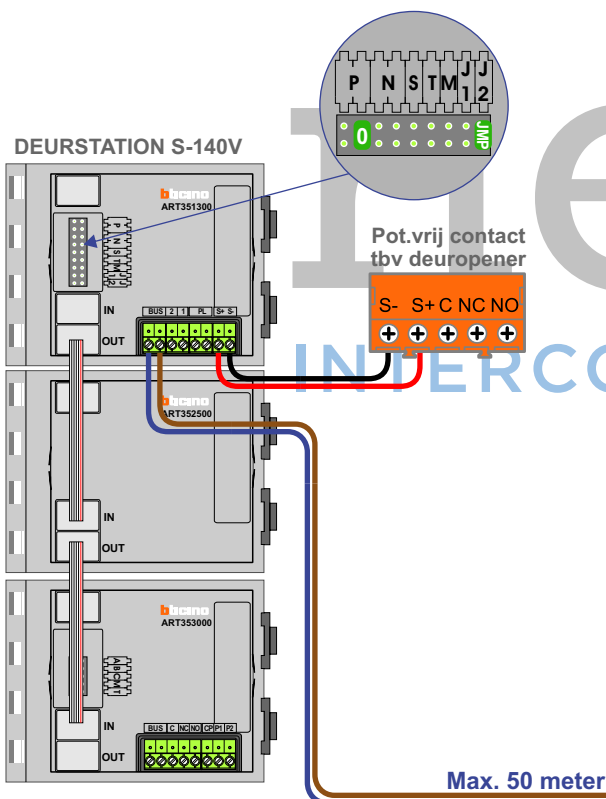

— = systeemkabel
Bij andere getwiste kabel 66% afstand!
Bij ongetwiste kabel max. 50 meter buitenpost naar videofoon. UTP op aanvraag.

BUS 2-DRAADS

Bij monteren/demonteren spanning eraf en voorkom defecten!

De twee buitenposten echt **OP** de klemmen van E-67 aansluiten!

Max. 100 meter systeemkabel tot laatste videofoon

 = systeemkabel
Bij andere getwiste kabel 66% afstand!
Bij ongetwiste kabel max. 50 meter buitenpost naar videofoon. UTP op aanvraag.

M-70

Español
Deutsch
Nederlands

Videofoon werkt pas na instellen van taal, datum en tijd.

BUS 2-DRAADS

Bij monteren/demonteren spanning eraf en voorkom defecten!

M-70W hulpvoeding op 1-2: verwijder jumper 1

VideoVerdeler

De aders moeten echt OP de klemmen doorgelust worden!

nelec
INTERCOM MADE EASY