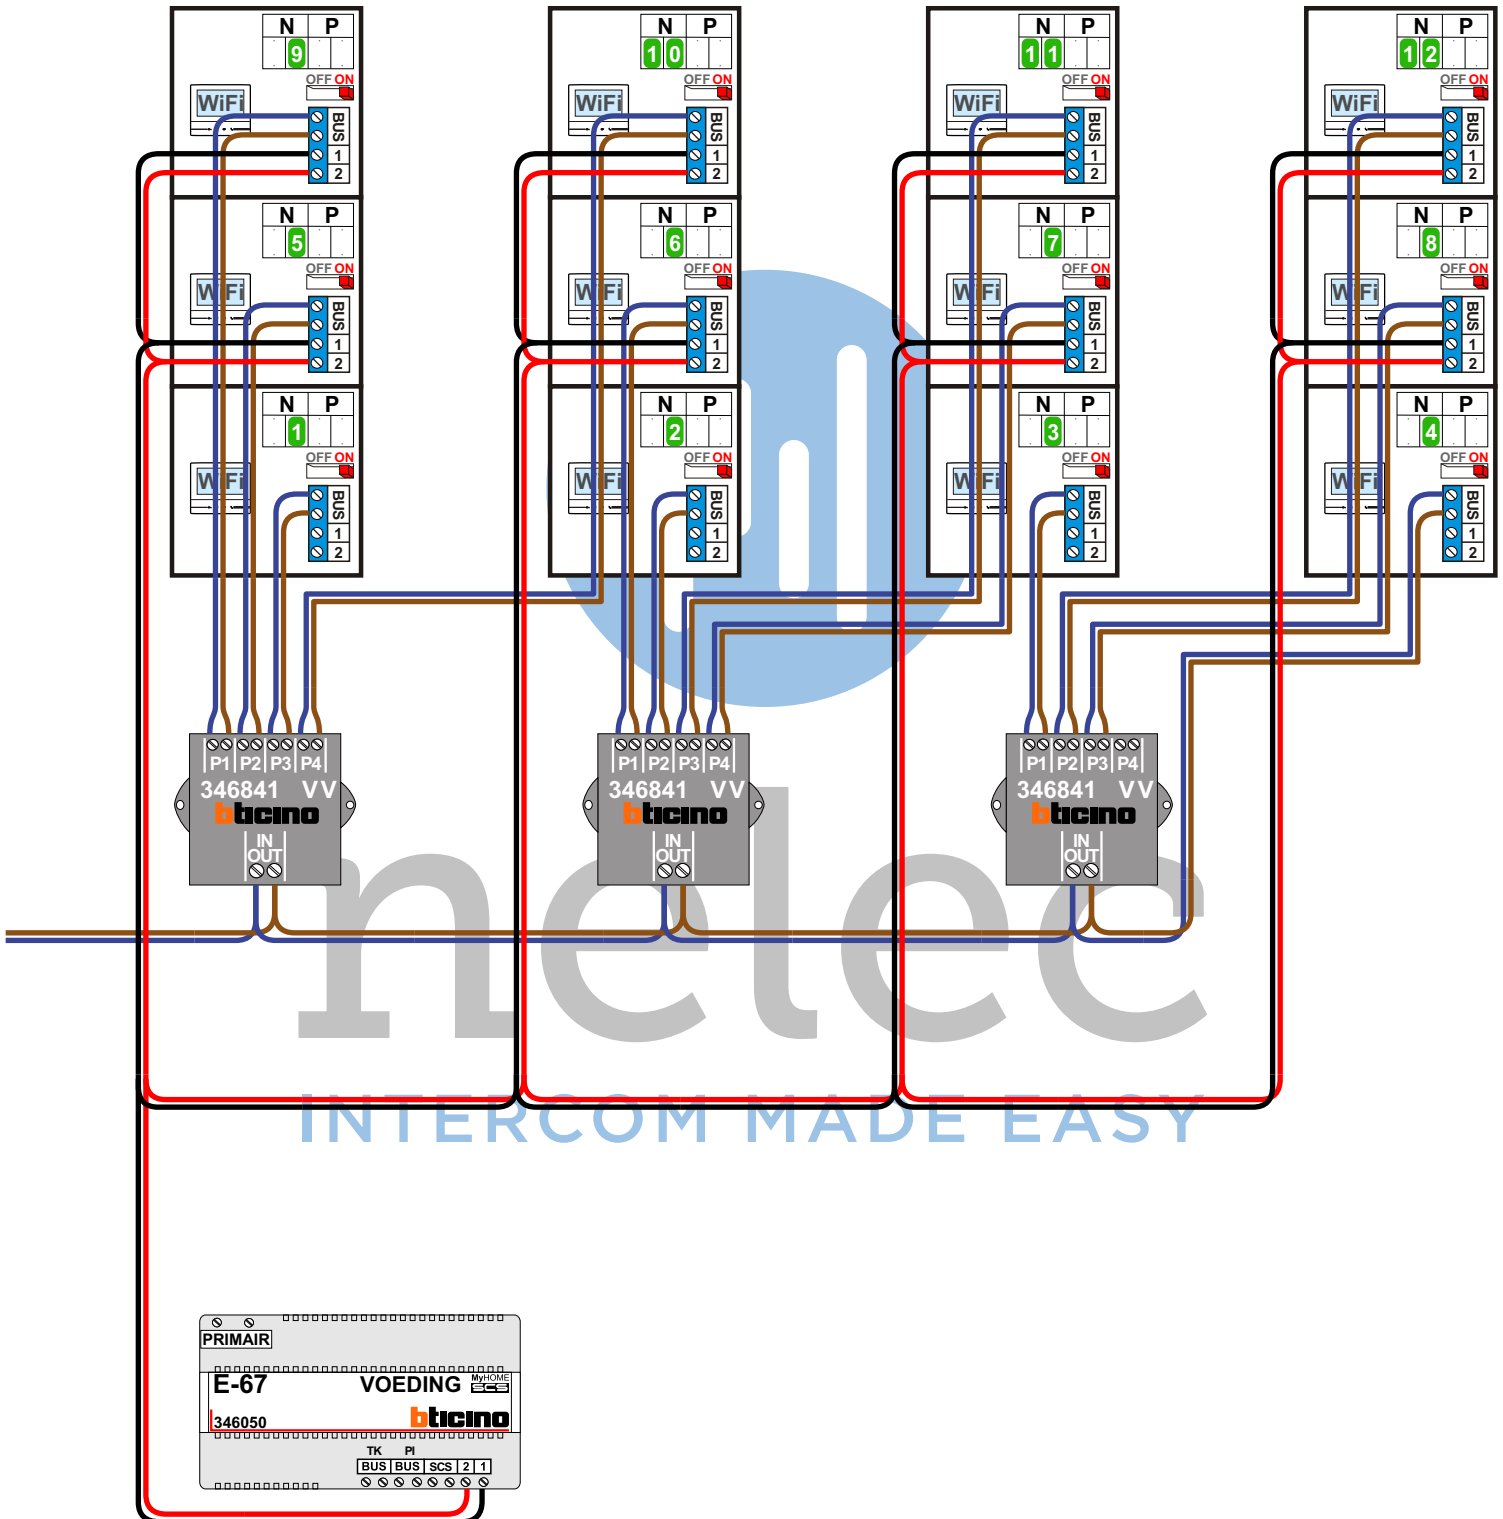

— = systeemkabel
Bij andere getwiste kabel 66% afstand!
Bij ongetwiste kabel max. 50 meter buitenpost naar videofoon. UTP op aanvraag.

BUS 2-DRAADS

Bij monteren/demonteren spanning eraf en voorkom defecten!

De twee buitenposten echt **OP** de klemmen van E-67 aansluiten!

Max. 100 meter systeemkabel tot laatste videofoon

 = systeemkabel
Bij andere getwiste kabel 66% afstand!
Bij ongetwiste kabel max. 50 meter buitenpost naar videofoon. UTP op aanvraag.

M-70

Español
Deutsch
Nederlands

Videofoon werkt pas na instellen van taal, datum en tijd.

BUS 2-DRAADS

Bij monteren/demonteren spanning eraf en voorkom defecten!

M-70W hulpvoeding op 1-2: verwijder jumper 1

VideoVerdeler

De aders moeten echt OP de klemmen doorgelust worden!

nelec
INTERCOM MADE EASY