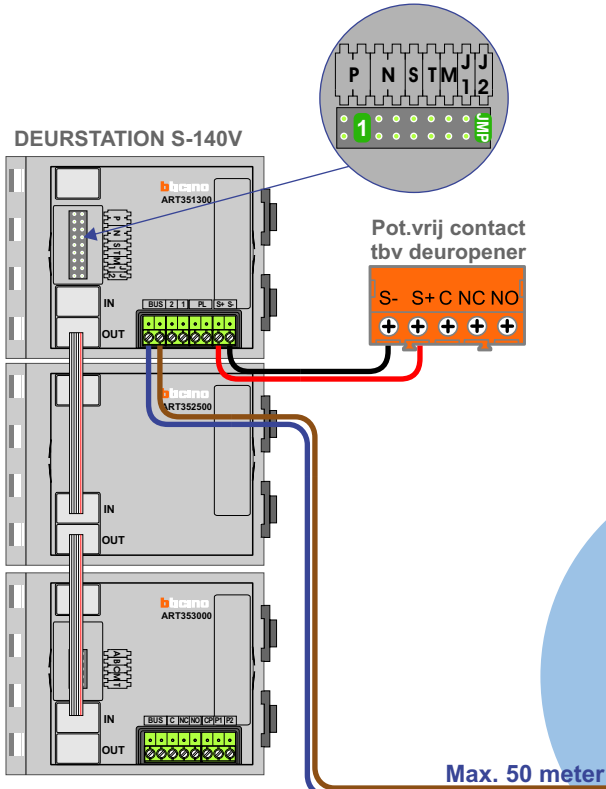

— = systeemkabel
Bij andere getwiste kabel 66% afstand!
Bij ongetwiste kabel max. 50 meter buitenpost naar videofoon. UTP op aanvraag.

BUS 2-DRAADS

Bij monteren/demonteren spanning eraf en voorkom defecten!

De twee buitenposten echt **OP** de klemmen van E-67 aansluiten!

Max. 100 meter systeemkabel tot laatste videofoon

 = systeemkabel
Bij andere getwiste kabel 66% afstand!
Bij ongetwiste kabel max. 50 meter buitenpost naar videofoon. UTP op aanvraag.

M-70

Español
Deutsch
Nederlands

Videofoon werkt pas na instellen van taal, datum en tijd.

BUS 2-DRAADS

Bij monteren/demonteren spanning eraf en voorkom defecten!

M-70W hulpvoeding op 1-2: verwijder jumper 1

VideoVerdeler

De aders moeten echt OP de klemmen doorgelust worden!

nelec
INTERCOM MADE EASY