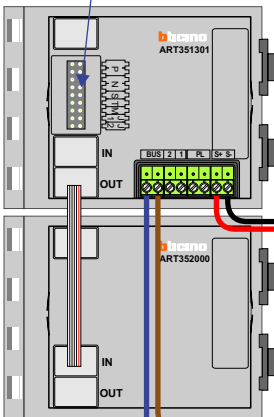

**— = systeemkabel**  
 Bij andere getwiste kabel 66% afstand!  
 Bij ongetwiste kabel max. 50 meter buitenpost naar videofoon.  
 UTP op aanvraag.

M-40  
  
 De aders moeten echt **OP** de connector doorgelust worden!

nelec  
 INTERCOM MADE EASY

DEURSTATION S-131V

Max. 100 meter systeemkabel tot laatste videofoon

Max. 50 meter

nelec  
INTERCOM MADE EASY