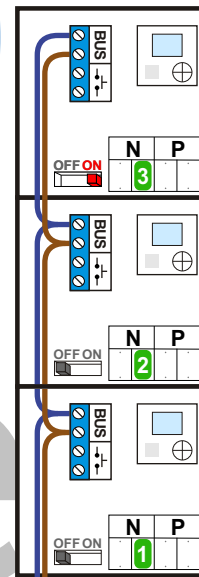

**— = systeemkabel**  
 Bij andere getwiste kabel 66% afstand!  
 Bij ongetwiste kabel max. 50 meter buitenpost naar videofoon.  
 UTP op aanvraag.

M-40  
  
 De aders moeten echt **OP** de connector doorgelust worden!

nelec  
 INTERCOM MADE EASY

DEURSTATION S-131V

Max. 100 meter systeemkabel tot laatste videofoon

Max. 50 meter

nelec  
INTERCOM MADE EASY