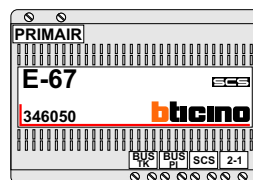

nelec  
 INTERCOM MADE EASY

DEURSTATION S-131V

Max. 100 meter systeemkabel tot laatste videofoon

Max. 50 meter

nelec  
INTERCOM MADE EASY