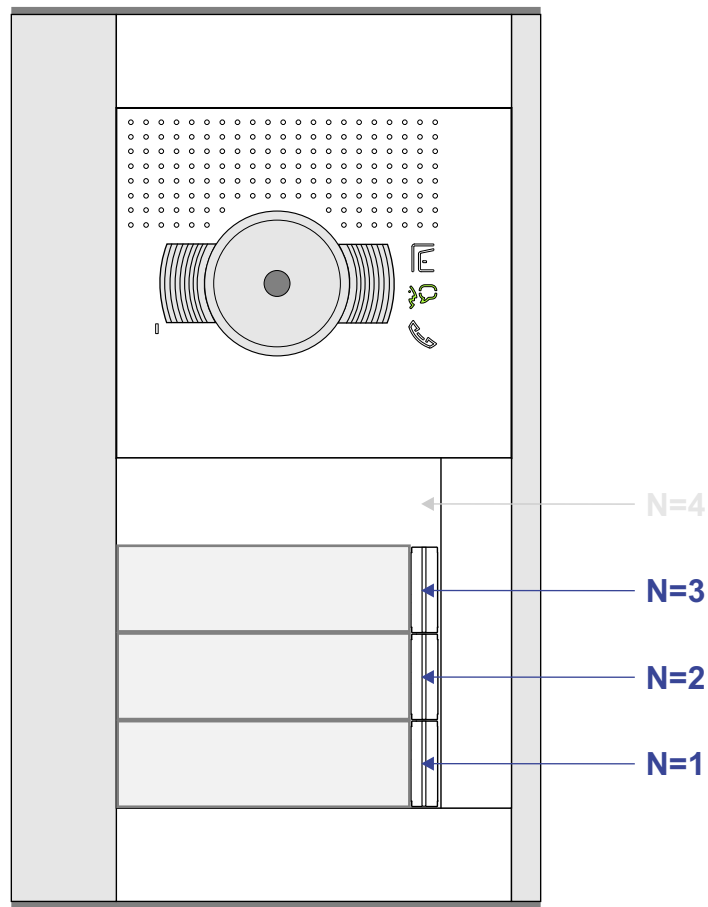

**— = systeemkabel**  
 Bij andere getwiste kabel 66% afstand!  
 Bij ongetwiste kabel max. 50 meter buitenpost naar videofoon.  
 UTP op aanvraag.

M-40  
  
 De aders moeten echt **OP** de connector doorgelust worden!

nelec  
 INTERCOM MADE EASY

DEURSTATION S-131V

Max. 100 meter systeemkabel tot laatste videofoon

Max. 50 meter

nelec  
INTERCOM MADE EASY