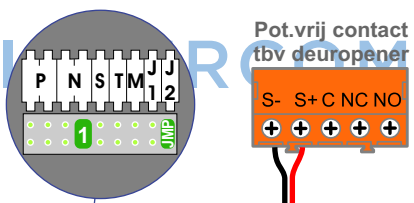

— = systeemkabel
 Bij andere getwiste kabel 66% afstand!
 Bij ongetwiste kabel max. 50 meter buitenpost naar videofoon.
 UTP op aanvraag.

BUS 2-DRAADS

Bij monteren/demonteren spanning eraf en voorkom defecten!

nelec
INTERCOM MADE EASY

Haal de spanning van het systeem als je een digitizer monteert of demonteert

nokjes connectoren wijzen naar elkaar

Max. 100 meter systeemkabel tot laatste videofoon

Max. 50 meter