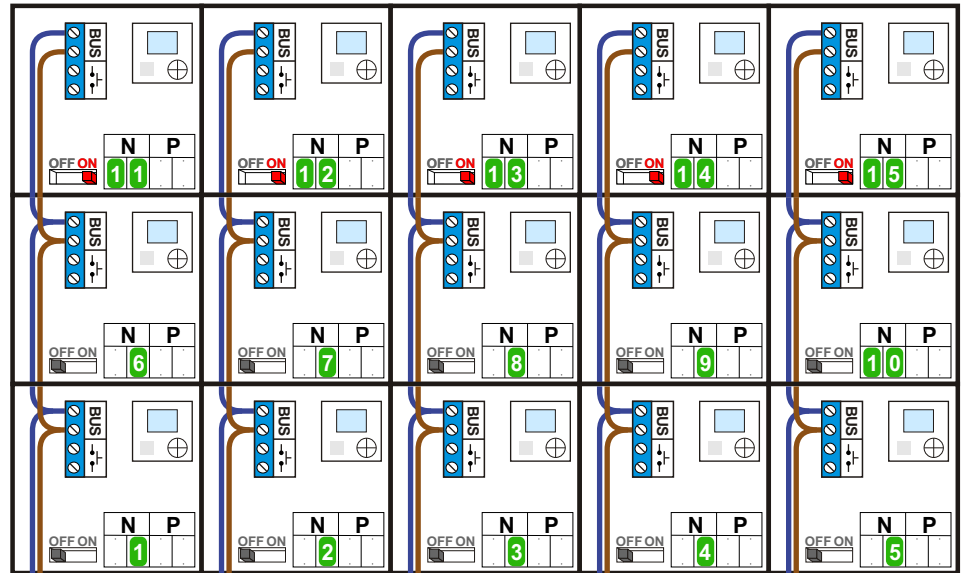

— = systeemkabel
 Bij andere getwiste kabel 66% afstand!
 Bij ongetwiste kabel max. 50 meter buitenpost naar videofoon.
 UTP op aanvraag.

BUS 2-DRAADS

Bij monteren/demonteren spanning eraf en voorkom defecten!

nelec
INTERCOM MADE EASY

Haal de spanning van het systeem als je een digitizer monteert of demonteert

nokjes connectoren wijzen naar elkaar

Max. 100 meter systeemkabel tot laatste videofoon

Max. 50 meter