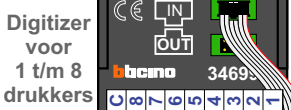

— = systeemkabel
 Bij andere getwiste kabel 66% afstand!
 Bij ongetwiste kabel max. 50 meter buitenpost naar videofoon.
 UTP op aanvraag.

BUS 2-DRAADS

Bij monteren/demonteren spanning eraf en voorkom defecten!

nelec
INTERCOM MADE EASY

Haal de spanning van het systeem als je een digitizer monteert of demonteert

nokjes connectoren wijzen naar elkaar

Max. 100 meter systeemkabel tot laatste videofoon

Max. 50 meter