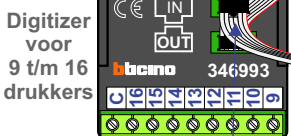

— = systeemkabel
 Bij andere getwiste kabel 66% afstand!
 Bij ongetwiste kabel max. 50 meter buitenpost naar videofoon.
 UTP op aanvraag.

BUS 2-DRAADS

Bij monteren/demonteren spanning eraf en voorkom defecten!

nelec
INTERCOM MADE EASY

Haal de spanning van het systeem als je een digitizer monteert of demonteert

nokjes connectoren wijzen naar elkaar

Max. 100 meter systeemkabel tot laatste videofoon

Max. 50 meter