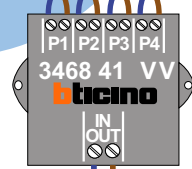

— = systeemkabel
 Bij andere getwiste kabel 66% afstand!
 Bij ongetwiste kabel max. 50 meter buitenpost naar videofoon.
 UTP op aanvraag.

BUS 2-DRAADS

Bij monteren/demonteren spanning eraf en voorkom defecten!

nelec
INTERCOM MADE EASY

Haal de spanning van het systeem als je een digitizer monteert of demonteert

nokjes connectoren wijzen naar elkaar

Max. 100 meter systeemkabel tot laatste videofoon

Max. 50 meter