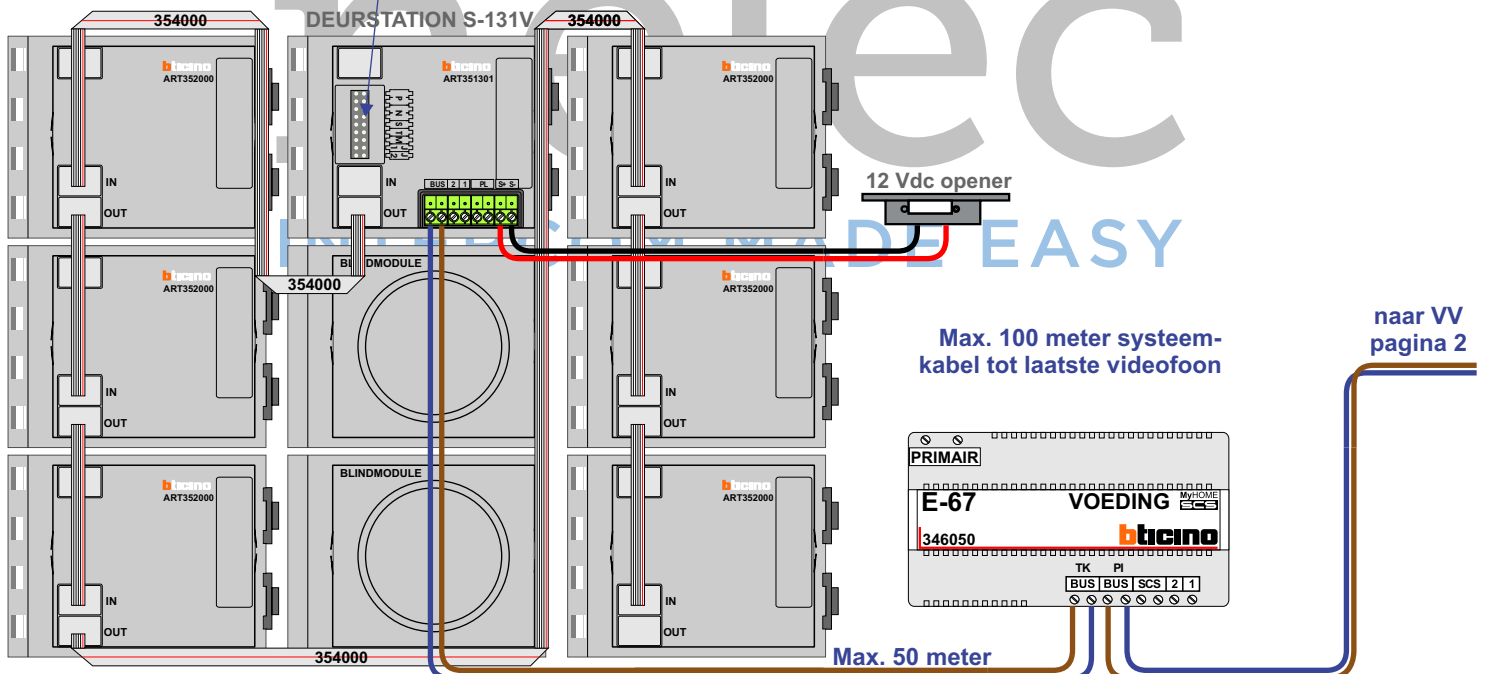

— = systeemkabel
 Bij andere getwiste kabel 66% afstand!
 Bij ongetwiste kabel max. 50 meter buitenpost naar videofoon.
 UTP op aanvraag.

BUS 2-DRAADS

Bij monteren/demonteren spanning eraf en voorkom defecten!

M-40

De aders moeten echt OP de connector doorgelust worden!

VideoVerdeler

De aders moeten echt OP de klemmen doorgelust worden!

nelec
INTERCOM MADE EASY

van E-67 pagina 1

nelec
INTERCOM MADE EASY