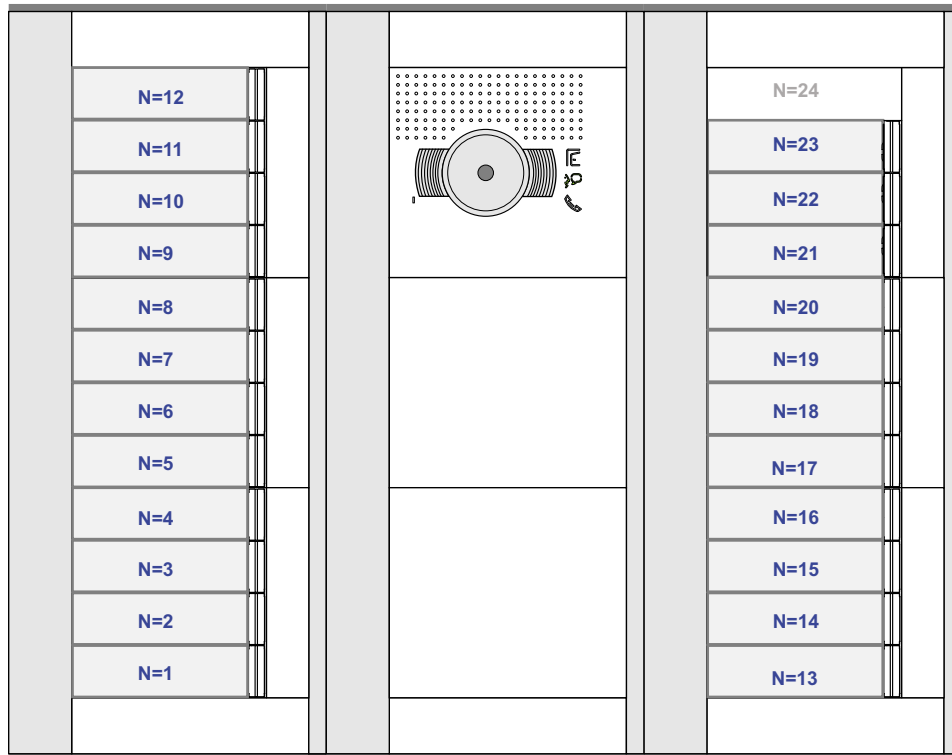

M-40

De aders moeten echt OP de connector doorgelust worden!

VideoVerdeler

De aders moeten echt OP de klemmen doorgelust worden!

nelec
INTERCOM MADE EASY

van E-67 pagina 1

nelec
INTERCOM MADE EASY