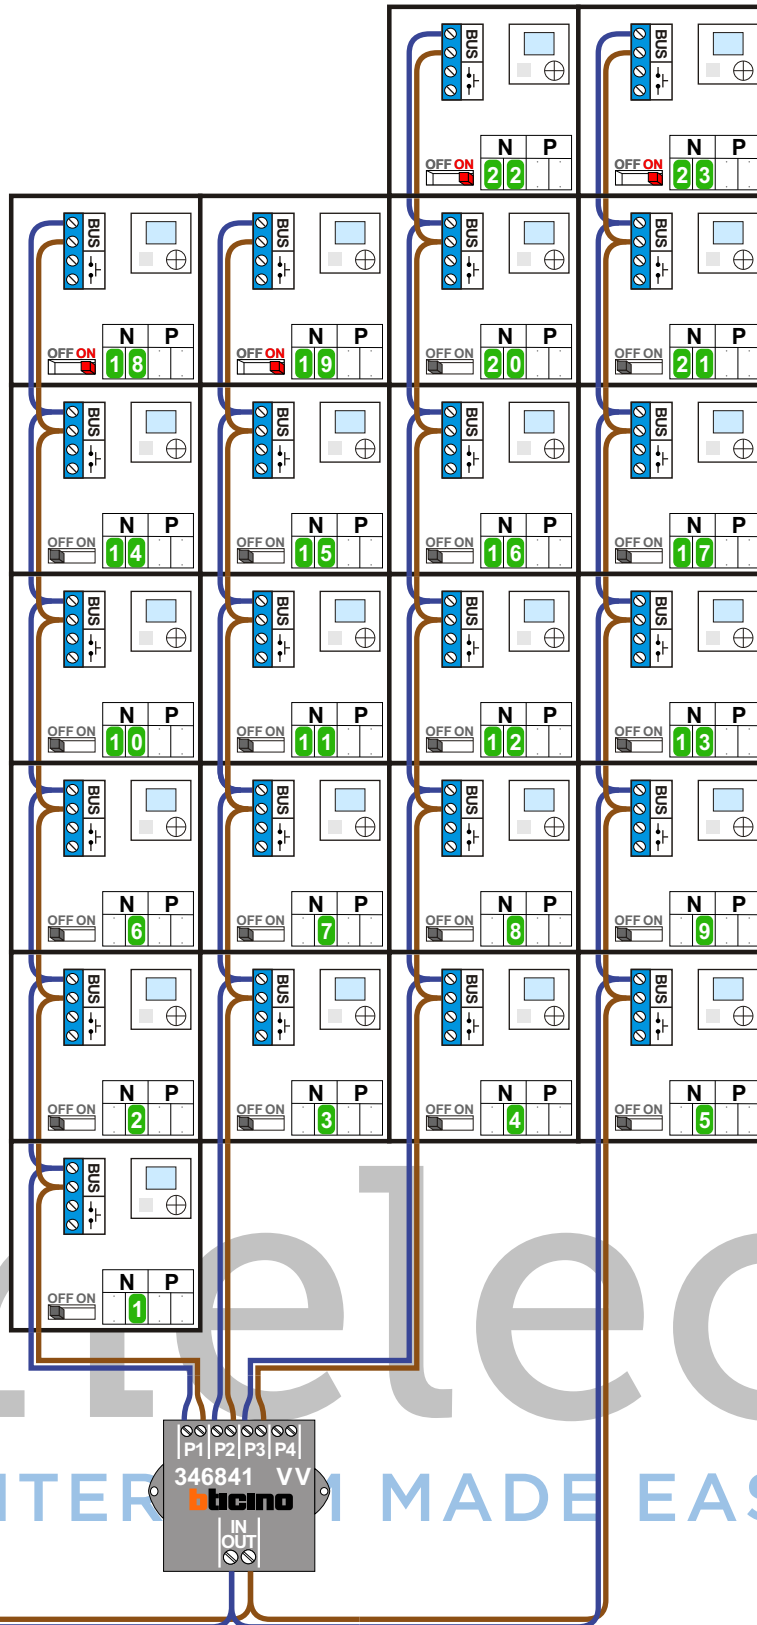

— = systeemkabel
 Bij andere getwiste kabel 66% afstand!
 Bij ongetwiste kabel max. 50 meter buitenpost naar videofoon.
 UTP op aanvraag.

BUS 2-DRAADS

Bij monteren/demonteren spanning eraf en voorkom defecten!

M-40

De aders moeten echt OP de connector doorgelust worden!

VideoVerdeler

De aders moeten echt OP de klemmen doorgelust worden!

nelec
INTERCOM MADE EASY

van E-67 pagina 1

nelec
INTERCOM MADE EASY