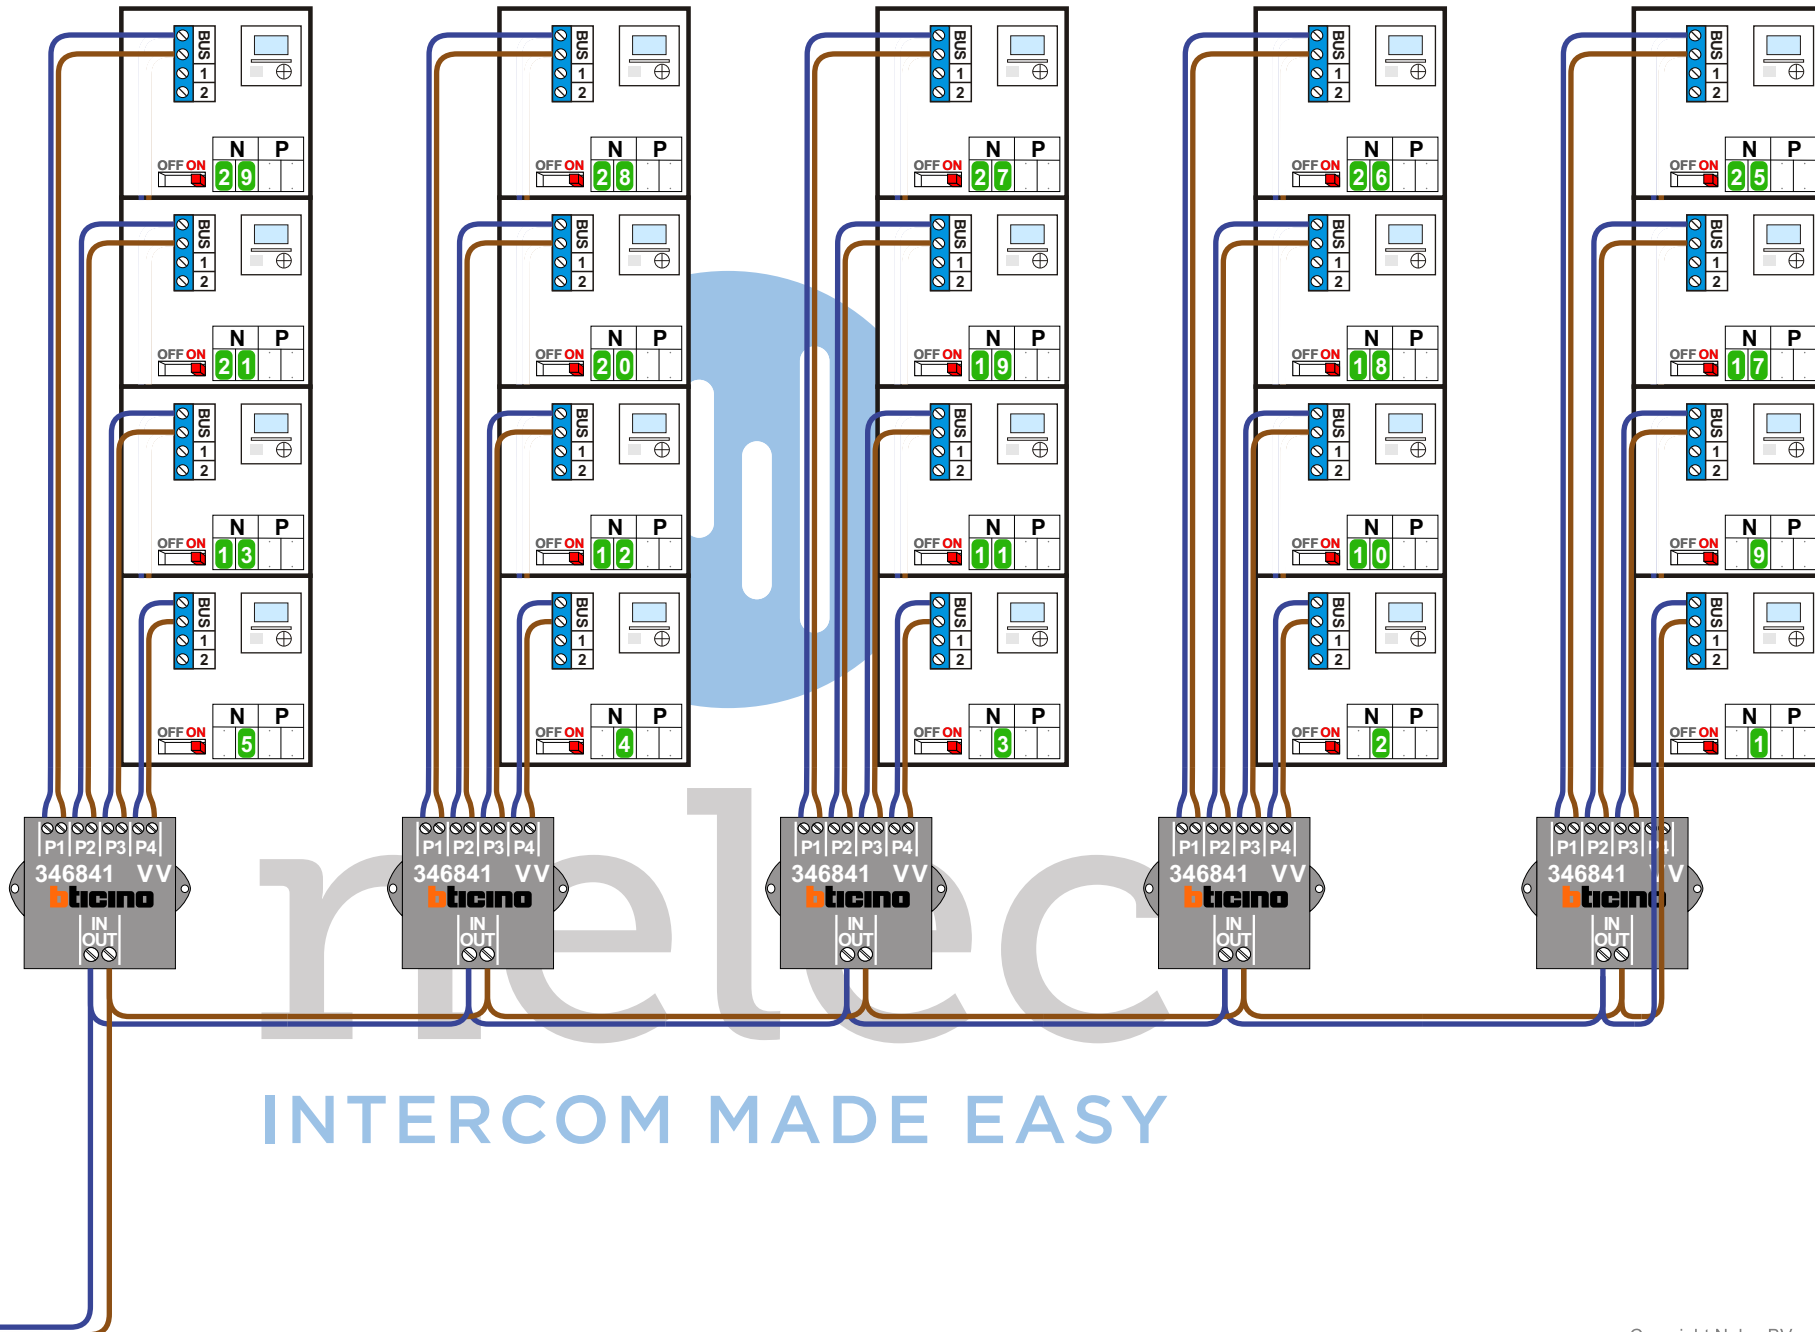

BUS 2-DRAADS

Bij monteren/demonteren spanning eraf en voorkom defecten!

= systeemkabel

Bij andere getwiste kabel 66% afstand!
Bij ongetwiste kabel max. 50 meter buitenpost naar videofoon.
UTP op aanvraag.

De twee stijgers echt OP de klemmen van E-67 aansluiten!

De aders moeten echt OP de klemmen doorgelust worden!

Max. 50 meter

Max. 100 meter systeemkabel tot laatste videofoon

Naar Pagina 2

BUS 2-DRAADS

Bij monteren/demonteren spanning eraf en voorkom defecten!

— = systeemkabel
Bij andere getwiste kabel 66% afstand!
Bij ongetwiste kabel max. 50 meter buitenpost naar videofoon.
UTP op aanvraag.

VideoVerdeler

De aders moeten echt OP de klemmen doorgelust worden!

INTERCOM MADE EASY

N-waarde	Huisnummer	Switch-ON		N-waarde	Huisnummer	Switch-ON
1	1	X		17	17	X
2	2	X		18	18	X
3	3	X		19	19	X
4	4	X		20	20	X
5	5	X		21	21	X
6	6	X		22	22	X
7	7	X		23	23	X
8	8	X		24	24	X
9	9	X		25	25	X
10	10	X		26	26	X
11	11	X		27	27	X
12	12	X		28	28	X
13	13	X		29	29	X
14	14	X		30	30	X
15	15	X		31	31	X
16	16	X		32	32	X