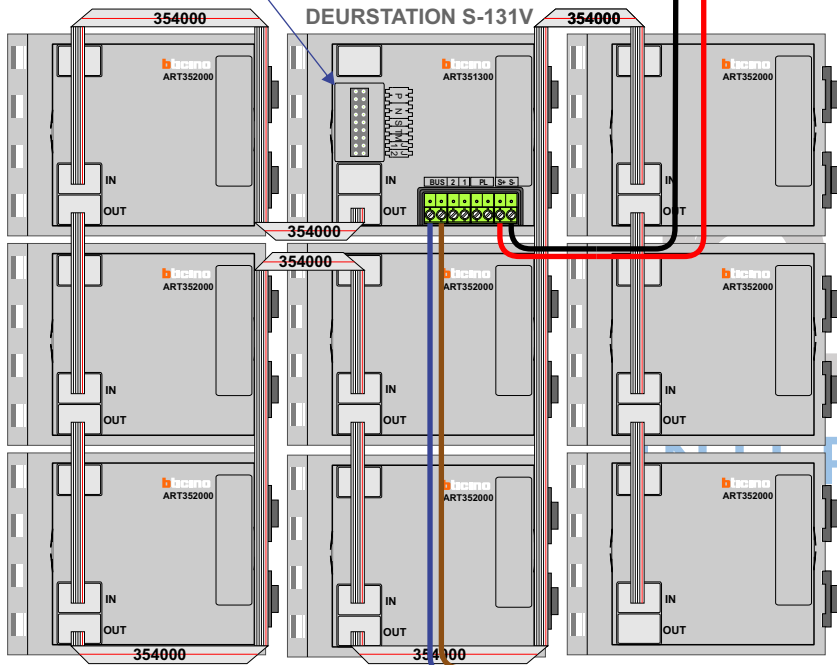

BUS 2-DRAADS

Bij monteren/demonteren spanning eraf en voorkom defecten!

= systeemkabel

Bij andere getwiste kabel 66% afstand!
Bij ongetwiste kabel max. 50 meter buitenpost naar videofoon.
UTP op aanvraag.

De twee stijgers echt OP de klemmen van E-67 aansluiten!

De aders moeten echt OP de klemmen doorgelust worden!

Max. 50 meter

Max. 100 meter systeemkabel tot laatste videofoon

Naar Pagina 2

BUS 2-DRAADS

Bij monteren/demonteren spanning eraf en voorkom defecten!

— = systeemkabel
Bij andere getwiste kabel 66% afstand!
Bij ongetwiste kabel max. 50 meter buitenpost naar videofoon.
UTP op aanvraag.

VideoVerdeler

De aders moeten echt OP de klemmen doorgelust worden!

INTERCOM MADE EASY

N-waarde	Huisnummer	Switch-ON		N-waarde	Huisnummer	Switch-ON
1	1	X		17	17	X
2	2	X		18	18	X
3	3	X		19	19	X
4	4	X		20	20	X
5	5	X		21	21	X
6	6	X		22	22	X
7	7	X		23	23	X
8	8	X		24	24	X
9	9	X		25	25	X
10	10	X		26	26	X
11	11	X		27	27	X
12	12	X		28	28	X
13	13	X		29	29	X
14	14	X		30	30	X
15	15	X		31	31	X
16	16	X		32	32	X