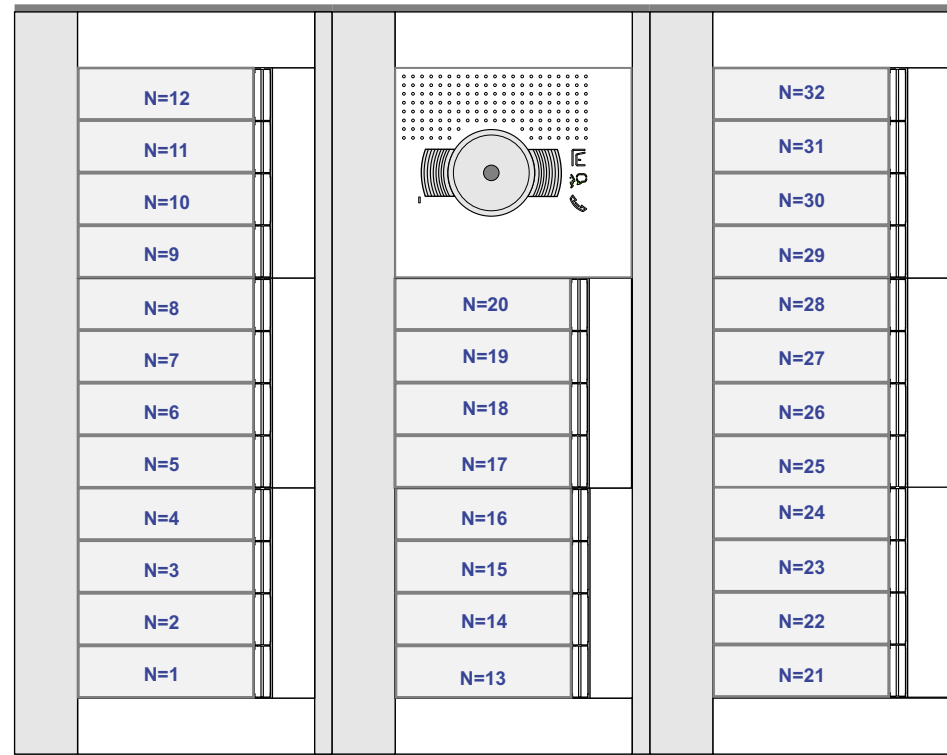

De twee stijgers echt OP de klemmen van E-67 aansluiten!

De aders moeten echt OP de klemmen doorgelust worden!

Max. 50 meter

Max. 100 meter systeemkabel tot laatste videofoon

Naar Pagina 2

BUS 2-DRAADS

Bij monteren/demonteren spanning eraf en voorkom defecten!

— = systeemkabel
Bij andere getwiste kabel 66% afstand!
Bij ongetwiste kabel max. 50 meter buitenpost naar videofoon.
UTP op aanvraag.

VideoVerdeler

De aders moeten echt OP de klemmen doorgelust worden!

INTERCOM MADE EASY

N-waarde	Huisnummer	Switch-ON		N-waarde	Huisnummer	Switch-ON
1	1	X		17	17	X
2	2	X		18	18	X
3	3	X		19	19	X
4	4	X		20	20	X
5	5	X		21	21	X
6	6	X		22	22	X
7	7	X		23	23	X
8	8	X		24	24	X
9	9	X		25	25	X
10	10	X		26	26	X
11	11	X		27	27	X
12	12	X		28	28	X
13	13	X		29	29	X
14	14	X		30	30	X
15	15	X		31	31	X
16	16	X		32	32	X