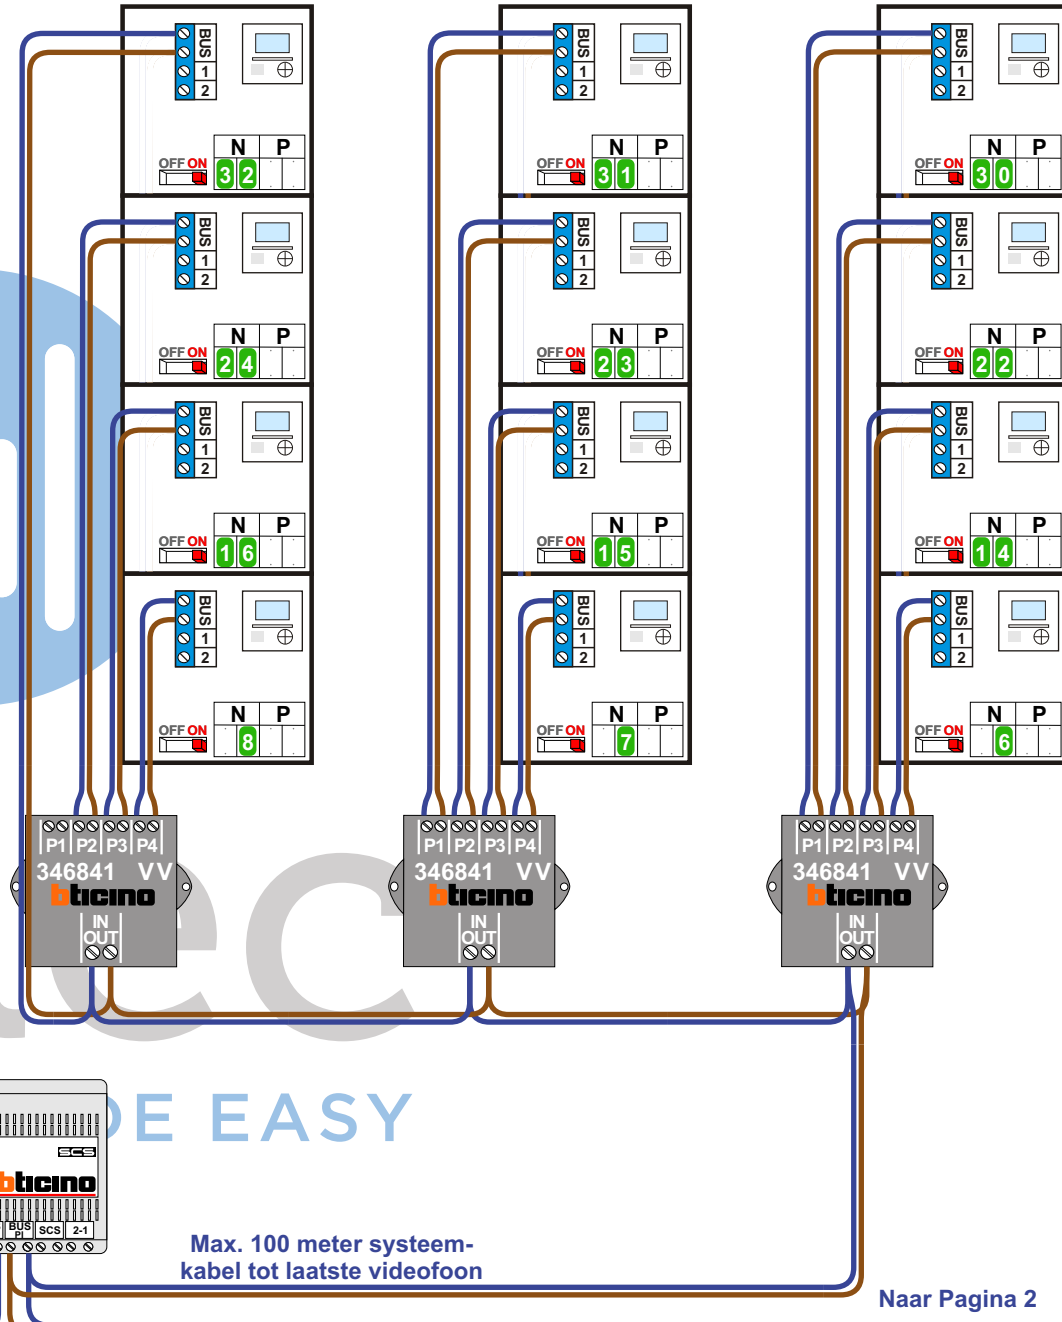

BUS 2-DRAADS

Bij monteren/demonteren spanning eraf en voorkom defecten!

= systeemkabel

Bij andere getwiste kabel 66% afstand!
Bij ongetwiste kabel max. 50 meter buitenpost naar videofoon.
UTP op aanvraag.

De twee stijgers echt OP de klemmen van E-67 aansluiten!

De aders moeten echt OP de klemmen doorgelust worden!

Max. 50 meter

Max. 100 meter systeemkabel tot laatste videofoon

Naar Pagina 2

BUS 2-DRAADS

Bij monteren/demonteren spanning eraf en voorkom defecten!

— = systeemkabel
Bij andere getwiste kabel 66% afstand!
Bij ongetwiste kabel max. 50 meter buitenpost naar videofoon.
UTP op aanvraag.

VideoVerdeler

De aders moeten echt OP de klemmen doorgelust worden!

INTERCOM MADE EASY

N-waarde	Huisnummer	Switch-ON		N-waarde	Huisnummer	Switch-ON
1	1	X		17	17	X
2	2	X		18	18	X
3	3	X		19	19	X
4	4	X		20	20	X
5	5	X		21	21	X
6	6	X		22	22	X
7	7	X		23	23	X
8	8	X		24	24	X
9	9	X		25	25	X
10	10	X		26	26	X
11	11	X		27	27	X
12	12	X		28	28	X
13	13	X		29	29	X
14	14	X		30	30	X
15	15	X		31	31	X
16	16	X		32	32	X