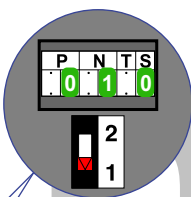

 = systeemkabel

Bij andere getwiste kabel 66% afstand!
Bij ongetwiste kabel max. 50 meter buitenpost naar videofoon.
UTP op aanvraag.

M-43

De aders moeten echt OP de connector doorgelust worden!

Relais t.b.v. deuropener schakelt via de lichtknop op de videofoons

Max. 50 meter

Max. 100 meter systeemkabel tot laatste videofoon