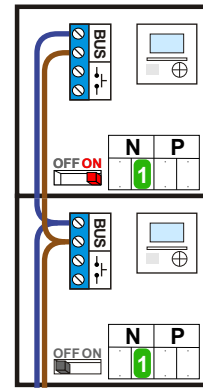

 = systeemkabel

Bij andere getwiste kabel 66% afstand!
Bij ongetwiste kabel max. 50 meter buitenpost naar videofoon.
UTP op aanvraag.

M-43

De aders moeten echt OP de connector doorgelust worden!

Relais t.b.v. deuropener schakelt via de lichtknop op de videofoons

Max. 50 meter

Max. 100 meter systeemkabel tot laatste videofoon