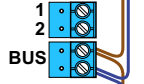

= systeemkabel

Bij andere getwiste kabel 66% afstand!
Bij ongetwiste kabel max. 50 meter buitenpost naar videofoon.
UTP op aanvraag.

M-43

De aders moeten echt OP de connector doorgelust worden!