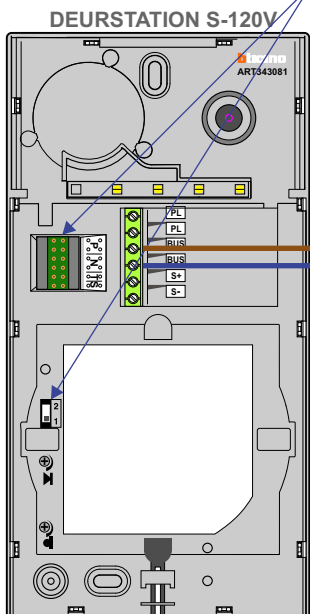

 = systeemkabel

Bij andere getwiste kabel 66% afstand!
Bij ongetwiste kabel max. 50 meter buitenpost naar videofoon.
UTP op aanvraag.

M-43

De aders moeten echt OP de connector doorgelust worden!

Relais t.b.v. deuropener schakelt via de lichtknop op de videofoons

Max. 50 meter

Max. 100 meter systeemkabel tot laatste videofoon