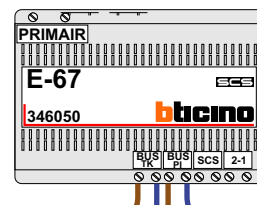

 = systeemkabel

Bij andere getwiste kabel 66% afstand!
Bij ongetwiste kabel max. 50 meter buitenpost naar videofoon.
UTP op aanvraag.

M-43

De aders moeten echt OP de connector doorgelust worden!

Relais t.b.v. deuropener schakelt via de lichtknop op de videofoons

Max. 50 meter

Max. 100 meter systeemkabel tot laatste videofoon