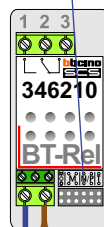

 = systeemkabel

Bij andere getwiste kabel 66% afstand!
Bij ongetwiste kabel max. 50 meter buitenpost naar videofoon.
UTP op aanvraag.

M-43

De aders moeten echt OP de connector doorgelust worden!

Relais t.b.v. deuropener schakelt via de lichtknop op de videofoons

Max. 50 meter

Max. 100 meter systeemkabel tot laatste videofoon