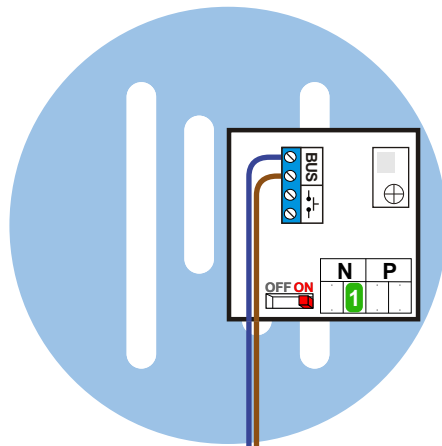

 = systeemkabel  
 Bij kabel 2 x 1 mm<sup>2</sup>:  
 180% afstand!  
 Bij kabel 2 x 0,28 mm<sup>2</sup>:  
 60% afstand!  
 UTP op aanvraag.

Bij installaties zonder beeld maakt het niet uit hoe je de bus aansluit. De telefoons hoeven niet in serie en eindweerstand zijn niet nodig.

Max. 320 meter systeemkabel tot laatste deurtelefoon

DEURSTATION S-131A

Max. 290 meter

nelec  
INTERCOM MADE EASY

nelec  
INTERCOM MADE EASY