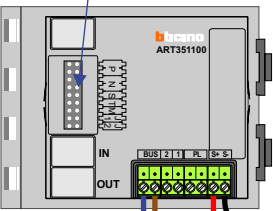

 = systeemkabel  
 Bij kabel 2 x 1 mm<sup>2</sup>:  
 180% afstand!  
 Bij kabel 2 x 0,28 mm<sup>2</sup>:  
 60% afstand!  
 UTP op aanvraag.

Bij installaties zonder beeld maakt het niet uit hoe je de bus aansluit. De telefoons hoeven niet in serie en eindweerstand zijn niet nodig.

Max. 320 meter systeemkabel tot laatste deurtelefoon

DEURSTATION S-131A

Max. 290 meter

nelec  
INTERCOM MADE EASY

nelec  
INTERCOM MADE EASY