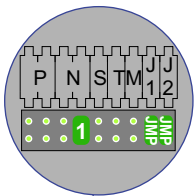

 = systeemkabel  
 Bij kabel 2 x 1 mm<sup>2</sup>:  
 180% afstand!  
 Bij kabel 2 x 0,28 mm<sup>2</sup>:  
 60% afstand!  
 UTP op aanvraag.

Bij installaties zonder beeld maakt het niet uit hoe je de bus aansluit. De telefoons hoeven niet in serie en eindweerstand zijn niet nodig.

Max. 320 meter systeemkabel tot laatste deurtelefoon

DEURSTATION S-131A

Max. 290 meter

nelec  
INTERCOM MADE EASY

nelec  
INTERCOM MADE EASY