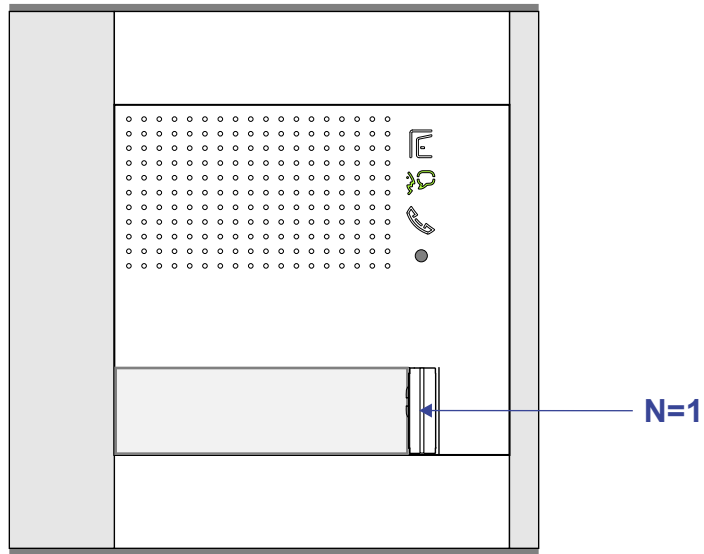

Max. 320 meter systeemkabel tot laatste deurtelefoon

DEURSTATION S-131A

Max. 290 meter

nelec  
INTERCOM MADE EASY

nelec  
INTERCOM MADE EASY