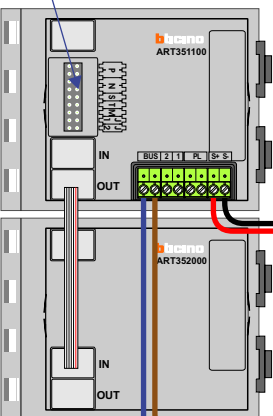

 = systeemkabel  
 Bij kabel 2 x 1 mm<sup>2</sup>:  
 180% afstand!  
 Bij kabel 2 x 0,28 mm<sup>2</sup>:  
 60% afstand!  
 UTP op aanvraag.

Bij installaties zonder beeld maakt het niet uit hoe je de bus aansluit. De telefoons hoeven niet in serie en eindweerstand zijn niet nodig.

Max. 320 meter systeemkabel tot laatste deurtelefoon

DEURSTATION S-131A

Max. 290 meter

nelec  
INTERCOM MADE EASY

nelec  
INTERCOM MADE EASY

Bij installaties zonder beeld maakt het niet uit hoe je de bus aansluit. De telefoons hoeven niet in serie en eindweerstand zijn niet nodig.

DEURSTATION S-131A

12 Vdc opener

Max. 320 meter systeemkabel tot laatste deurtelefoon

Max. 290 meter

nelec  
INTERCOM MADE EASY