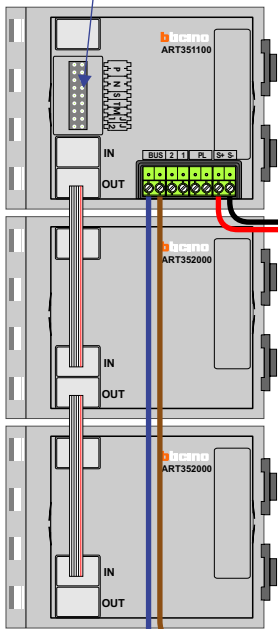

 = systeemkabel  
 Bij kabel 2 x 1 mm<sup>2</sup>:  
 180% afstand!  
 Bij kabel 2 x 0,28 mm<sup>2</sup>:  
 60% afstand!  
 UTP op aanvraag.

Bij installaties zonder beeld maakt het niet uit hoe je de bus aansluit. De telefoons hoeven niet in serie en eindweerstand zijn niet nodig.

Max. 320 meter systeemkabel tot laatste deurtelefoon

DEURSTATION S-131A

Max. 290 meter

nelec  
INTERCOM MADE EASY

nelec  
INTERCOM MADE EASY

Bij installaties zonder beeld maakt het niet uit hoe je de bus aansluit. De telefoons hoeven niet in serie en eindweerstand zijn niet nodig.

DEURSTATION S-131A

12 Vdc opener

Max. 320 meter systeemkabel tot laatste deurtelefoon

Max. 290 meter

nelec  
INTERCOM MADE EASY