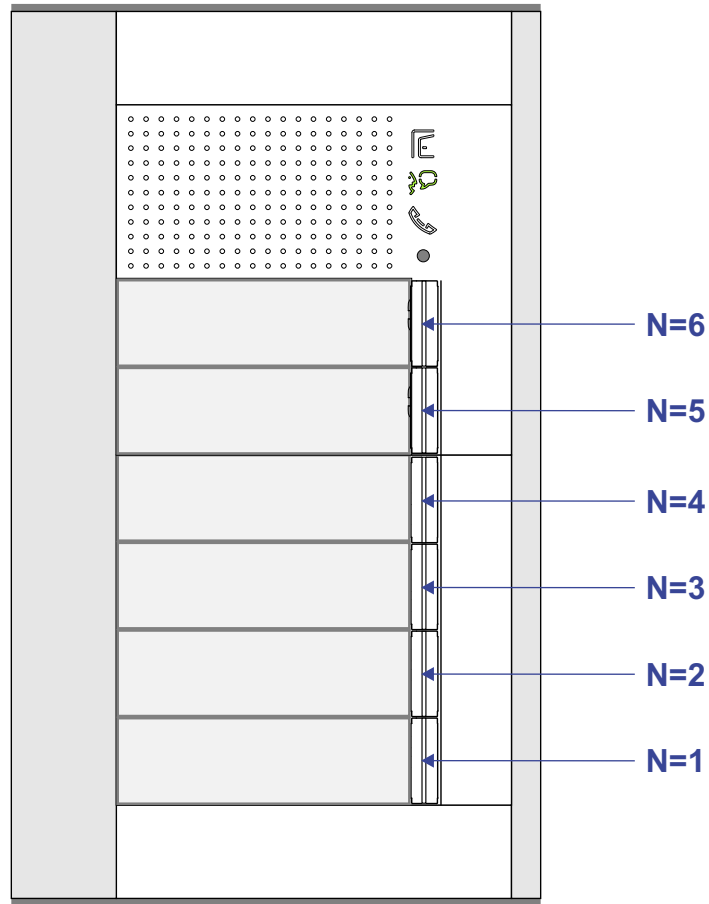

 = systeemkabel  
 Bij kabel 2 x 1 mm<sup>2</sup>:  
 180% afstand!  
 Bij kabel 2 x 0,28 mm<sup>2</sup>:  
 60% afstand!  
 UTP op aanvraag.

Bij installaties zonder beeld maakt het niet uit hoe je de bus aansluit. De telefoons hoeven niet in serie en eindweerstand zijn niet nodig.

Max. 320 meter systeemkabel tot laatste deurtelefoon

DEURSTATION S-131A

Max. 290 meter

nelec  
INTERCOM MADE EASY

nelec  
INTERCOM MADE EASY

Bij installaties zonder beeld maakt het niet uit hoe je de bus aansluit. De telefoons hoeven niet in serie en eindweerstand zijn niet nodig.

DEURSTATION S-131A

12 Vdc opener

Max. 320 meter systeemkabel tot laatste deurtelefoon

Max. 290 meter

nelec  
INTERCOM MADE EASY