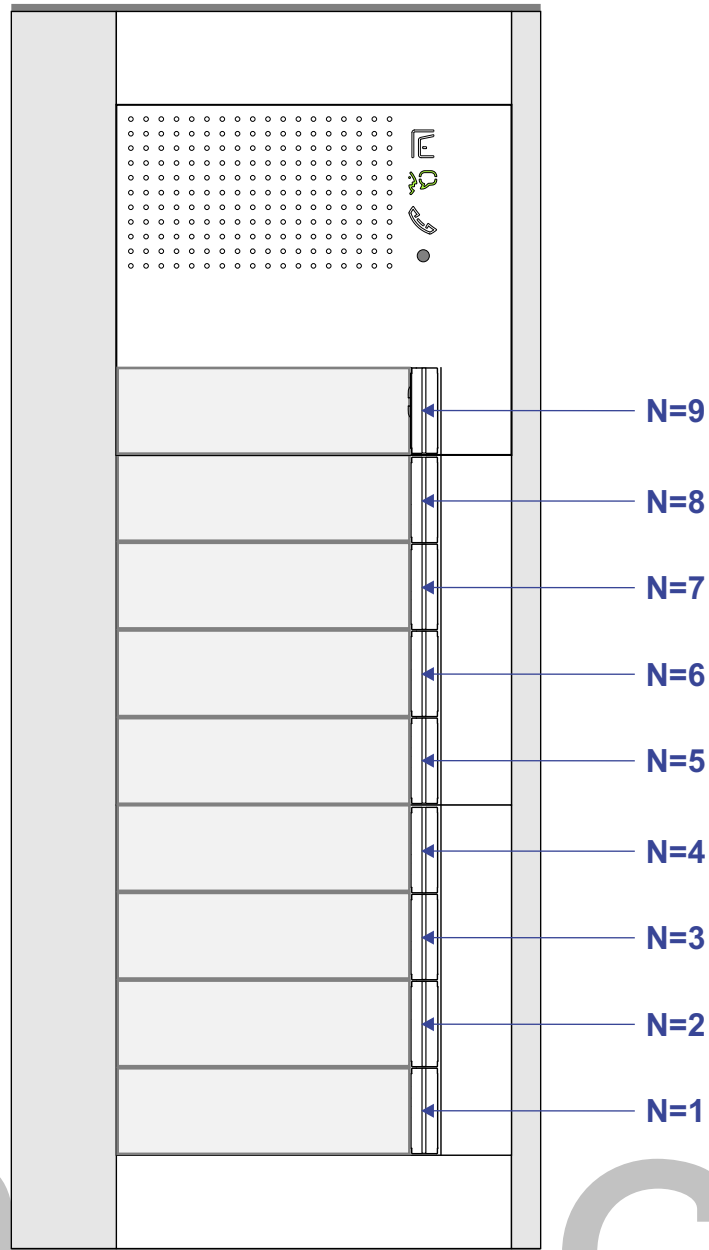

 = systeemkabel  
 Bij kabel 2 x 1 mm<sup>2</sup>:  
 180% afstand!  
 Bij kabel 2 x 0,28 mm<sup>2</sup>:  
 60% afstand!  
 UTP op aanvraag.

Bij installaties zonder beeld maakt het niet uit hoe je de bus aansluit. De telefoons hoeven niet in serie en eindweerstand zijn niet nodig.

Max. 320 meter systeemkabel tot laatste deurtelefoon

DEURSTATION S-131A

Max. 290 meter

nelec  
INTERCOM MADE EASY

nelec  
INTERCOM MADE EASY

Bij installaties zonder beeld maakt het niet uit hoe je de bus aansluit. De telefoons hoeven niet in serie en eindweerstand zijn niet nodig.

DEURSTATION S-131A

12 Vdc opener

Max. 320 meter systeemkabel tot laatste deurtelefoon

Max. 290 meter

nelec  
INTERCOM MADE EASY