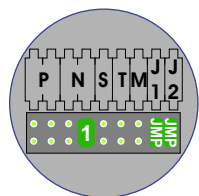

Max. 320 meter systeemkabel tot laatste deurtelefoon

DEURSTATION S-131A

Max. 290 meter

nelec  
INTERCOM MADE EASY

nelec  
INTERCOM MADE EASY

Bij installaties zonder beeld maakt het niet uit hoe je de bus aansluit. De telefoons hoeven niet in serie en eindweerstand zijn niet nodig.

DEURSTATION S-131A

12 Vdc opener

Max. 320 meter systeemkabel tot laatste deurtelefoon

Max. 290 meter

nelec  
INTERCOM MADE EASY