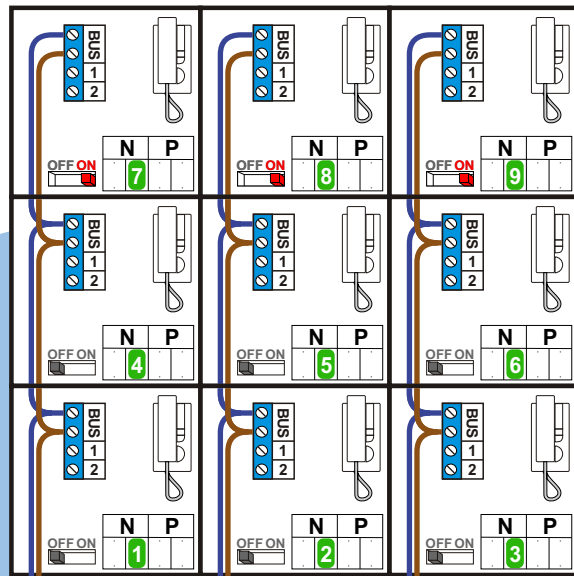

 = systeemkabel  
 Bij kabel 2 x 1 mm<sup>2</sup>:  
 180% afstand!  
 Bij kabel 2 x 0,28 mm<sup>2</sup>:  
 60% afstand!  
 UTP op aanvraag.

Bij installaties zonder beeld maakt het niet uit hoe je de bus aansluit. De telefoons hoeven niet in serie en eindweerstand zijn niet nodig.

Max. 320 meter systeemkabel tot laatste deurtelefoon

DEURSTATION S-131A

Max. 290 meter

nelec  
INTERCOM MADE EASY

nelec  
INTERCOM MADE EASY

Bij installaties zonder beeld maakt het niet uit hoe je de bus aansluit. De telefoons hoeven niet in serie en eindweerstand zijn niet nodig.

DEURSTATION S-131A

12 Vdc opener

Max. 320 meter systeemkabel tot laatste deurtelefoon

Max. 290 meter

nelec  
INTERCOM MADE EASY