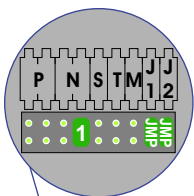

 = systeemkabel  
 Bij kabel 2 x 1 mm<sup>2</sup>:  
 180% afstand!  
 Bij kabel 2 x 0,28 mm<sup>2</sup>:  
 60% afstand!  
 UTP op aanvraag.

Bij installaties zonder beeld maakt het niet uit hoe je de bus aansluit. De telefoons hoeven niet in serie en eindweerstand zijn niet nodig.

Max. 320 meter systeemkabel tot laatste deurtelefoon

DEURSTATION S-131A

Max. 290 meter

nelec  
INTERCOM MADE EASY

nelec  
INTERCOM MADE EASY

Bij installaties zonder beeld maakt het niet uit hoe je de bus aansluit. De telefoons hoeven niet in serie en eindweerstand zijn niet nodig.

DEURSTATION S-131A

12 Vdc opener

Max. 320 meter systeemkabel tot laatste deurtelefoon

Max. 290 meter

nelec  
INTERCOM MADE EASY