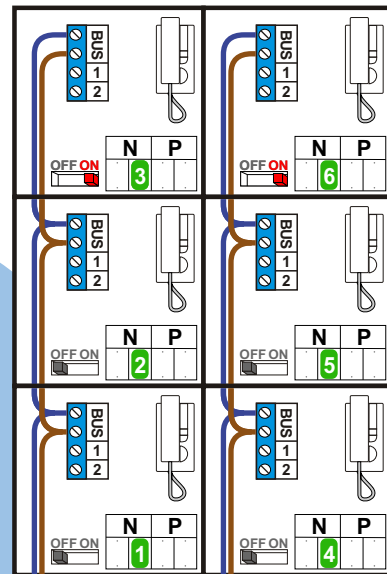

 = systeemkabel  
 Bij kabel 2 x 1 mm<sup>2</sup>:  
 180% afstand!  
 Bij kabel 2 x 0,28 mm<sup>2</sup>:  
 60% afstand!  
 UTP op aanvraag.

Bij installaties zonder beeld maakt het niet uit hoe je de bus aansluit. De telefoons hoeven niet in serie en eindweerstand zijn niet nodig.

Max. 320 meter systeemkabel tot laatste deurtelefoon

DEURSTATION S-131A

Max. 290 meter

nelec  
INTERCOM MADE EASY

nelec  
INTERCOM MADE EASY

Bij installaties zonder beeld maakt het niet uit hoe je de bus aansluit. De telefoons hoeven niet in serie en eindweerstand zijn niet nodig.

DEURSTATION S-131A

12 Vdc opener

Max. 320 meter systeemkabel tot laatste deurtelefoon

Max. 290 meter

nelec  
INTERCOM MADE EASY