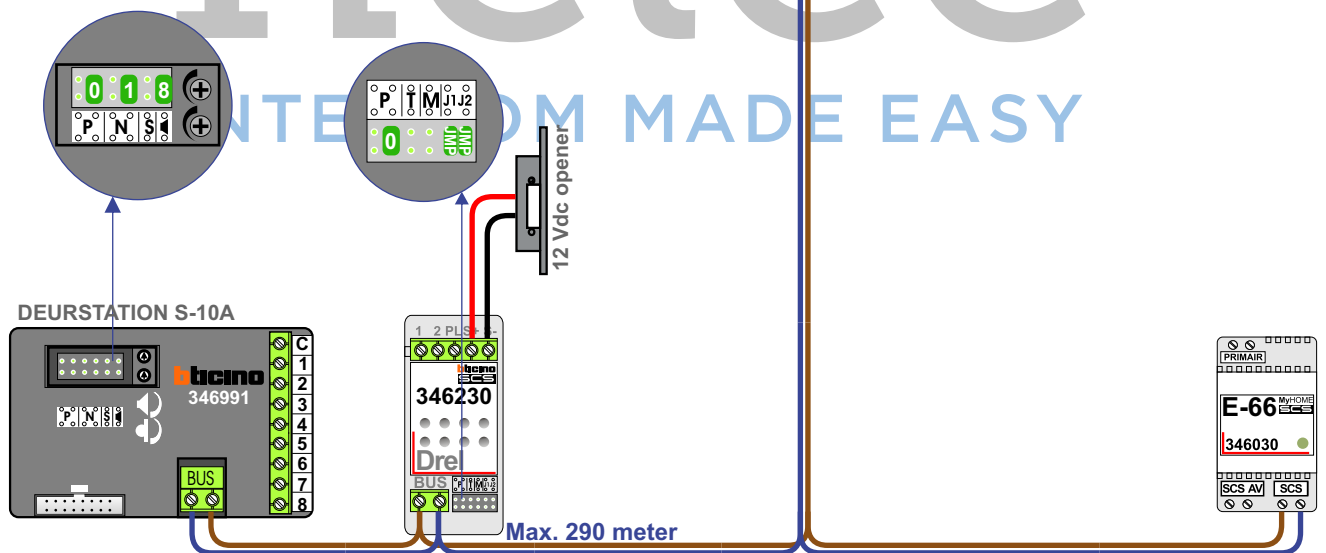

— = systeemkabel
 Bij kabel 2 x 1 mm²:
 180% afstand!
 Bij kabel 2 x 0,28 mm²:
 60% afstand!
 UTP op aanvraag.

Bij installaties zonder beeld maakt het niet uit *hoe* je de bus aansluit. De telefoons hoeven niet in serie en eindweerstand zijn niet nodig.

Max. 320 meter systeemkabel tot laatste deurtelefoon

nelec
INTERCOM MADE EASY

Digitizer voor 1 t/m 8 drukkers

DEURSTATION S-10A

bticino 346991

346230

Max. 290 meter

E-66