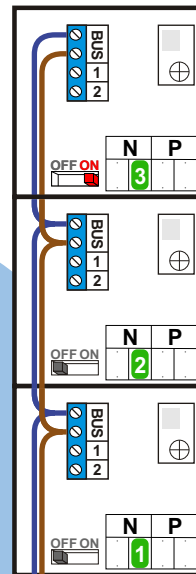

— = systeemkabel
 Bij kabel 2 x 1 mm²:
 180% afstand!
 Bij kabel 2 x 0,28 mm²:
 60% afstand!
 UTP op aanvraag.

Bij installaties zonder beeld maakt het niet uit *hoe* je de bus aansluit. De telefoons hoeven niet in serie en eindweerstand zijn niet nodig.

Max. 320 meter systeemkabel tot laatste deurtelefoon

nelec
INTERCOM MADE EASY

Digitizer voor 1 t/m 8 drukkers

DEURSTATION S-10A

bticino 346991

346230

Max. 290 meter

E-66