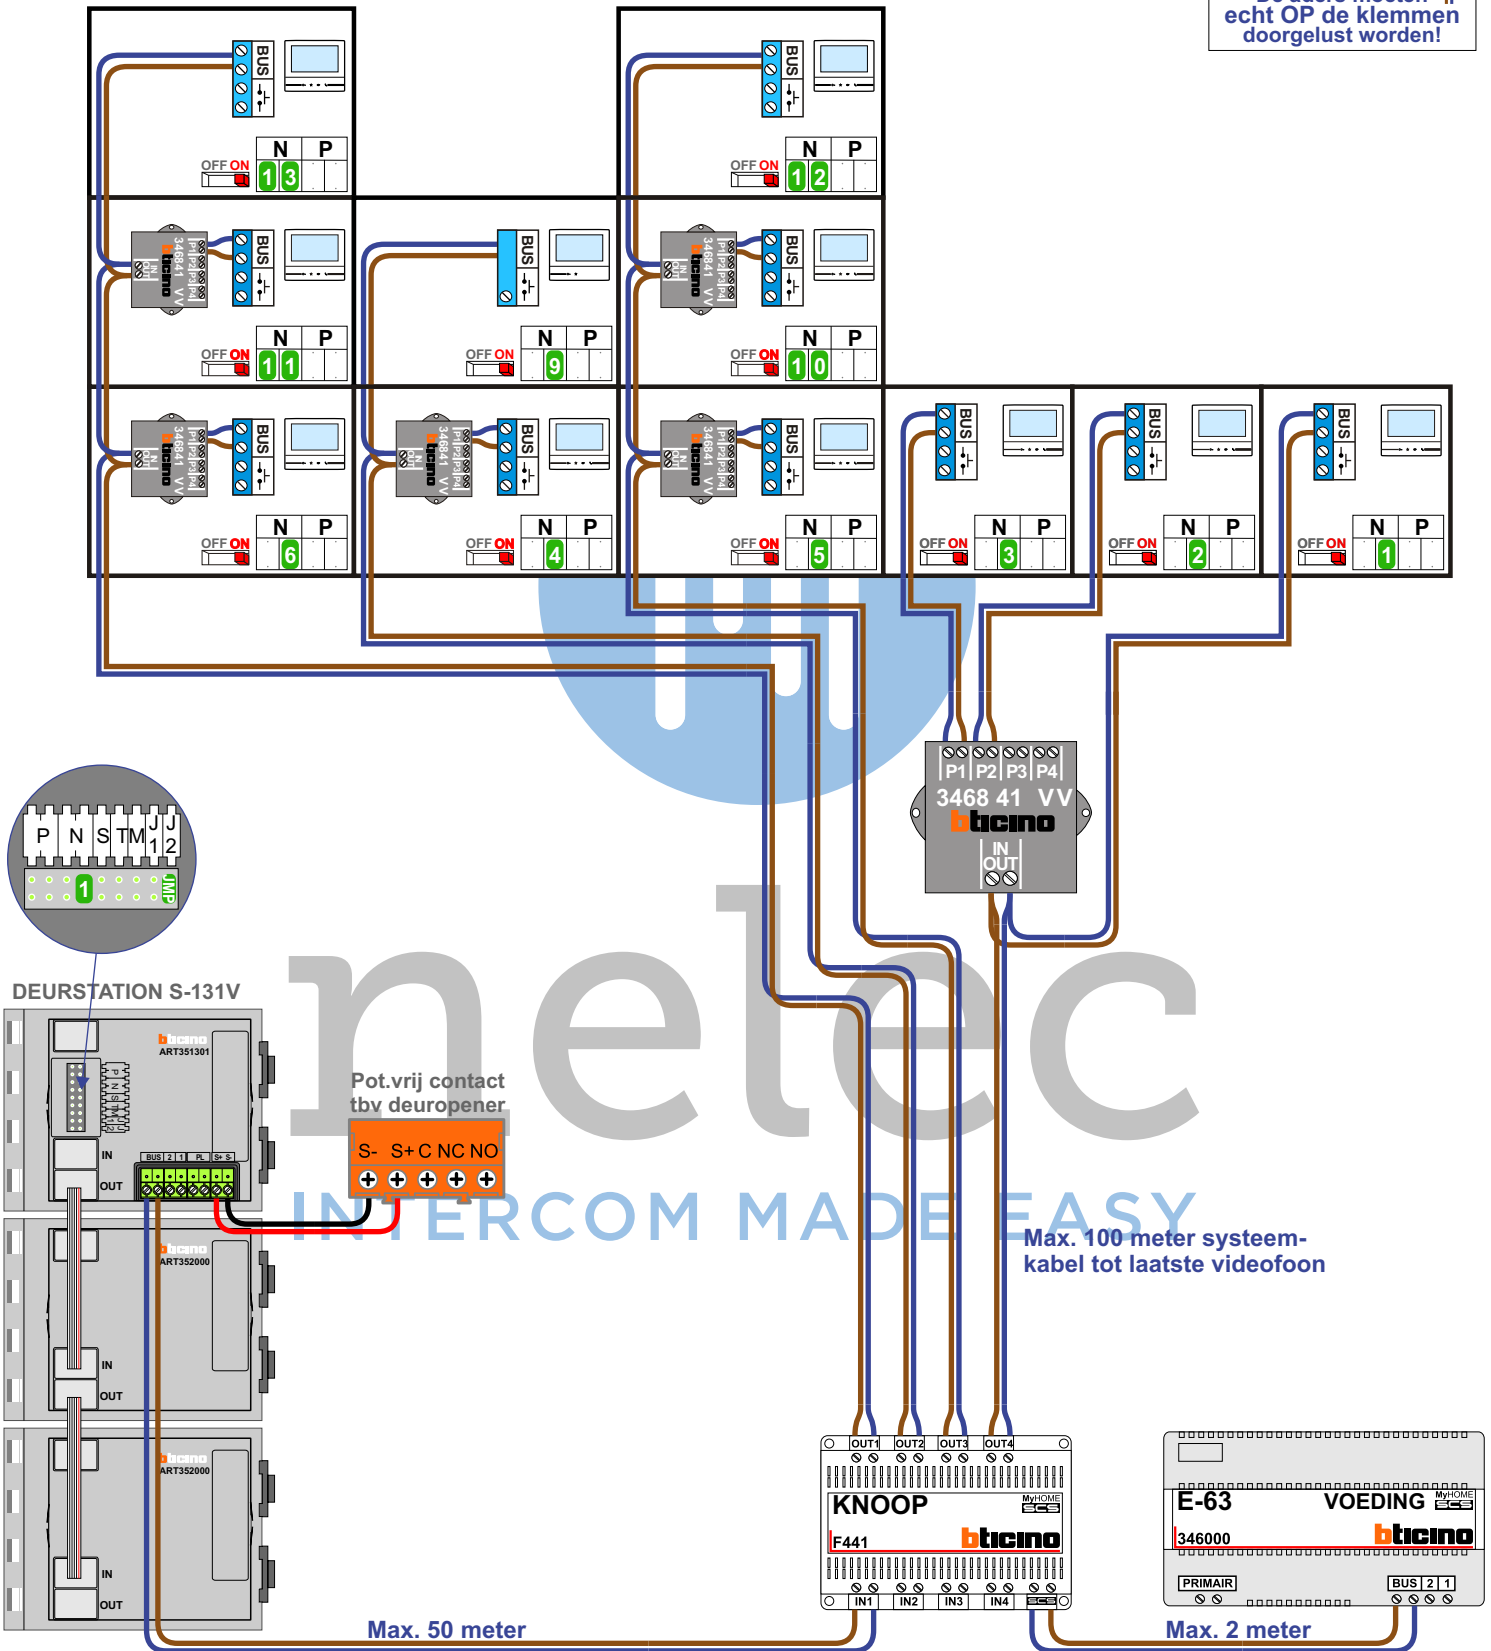

— = systeemkabel
 Bij andere getwiste kabel 66% afstand!
 Bij ongetwiste kabel max. 50 meter buitenpost naar videofoon.
 UTP op aanvraag.

M-70
 Español
 Deutsch
 Nederlands

Videofoon werkt pas na instellen van taal, datum en tijd.

VideoVerdeler

De anders moeten echt OP de klemmen doorgelust worden!

nelec
INTERCOM MADE EASY

N-waarde	Huisnummer	Switch ON
1	28	X
2	30	X
3	32	X
4	34	X
5	36	X
6	38	X
9	40	X
10	42	X
11	44	X
12	46	X
13	48	X