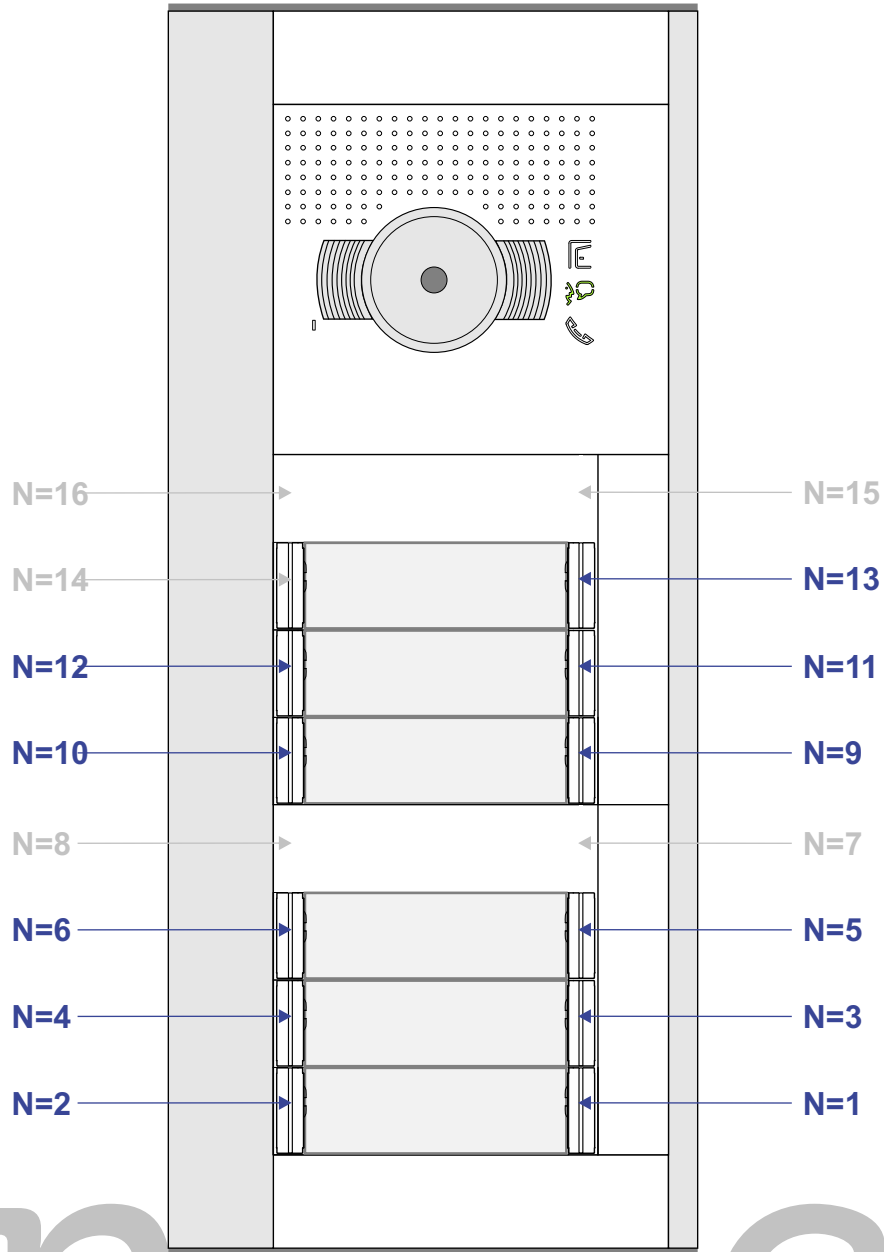

— = systeemkabel
 Bij andere getwiste kabel 66% afstand!
 Bij ongetwiste kabel max. 50 meter buitenpost naar videofoon.
 UTP op aanvraag.

M-70
 Español
 Deutsch
 Nederlands

Videofoon werkt pas na instellen van taal, datum en tijd.

VideoVerdeler

De anders moeten echt OP de klemmen doorgelust worden!

nelec
INTERCOM MADE EASY

N-waarde	Huisnummer	Switch ON
1	28	X
2	30	X
3	32	X
4	34	X
5	36	X
6	38	X
9	40	X
10	42	X
11	44	X
12	46	X
13	48	X