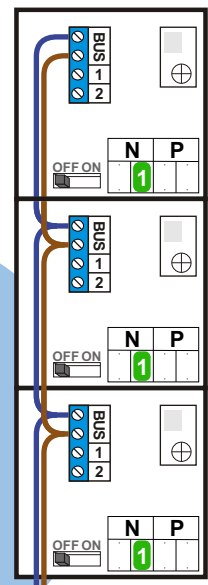

— = systeemkabel
 Bij kabel 2 x 1 mm²:
 180% afstand!
 Bij kabel 2 x 0,28 mm²:
 60% afstand!
 UTP op aanvraag.

Bij installaties zonder beeld maakt het niet uit *hoe* je de bus aansluit. De telefoons hoeven niet in serie en eindweerstand zijn niet nodig.

Max. 320 meter systeemkabel tot laatste deurtelefoon

Max. 290 meter

nelec
INTERCOM MADE EASY