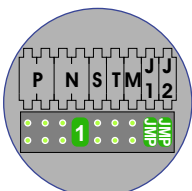

— = systeemkabel
 Bij kabel 2 x 1 mm²:
 180% afstand!
 Bij kabel 2 x 0,28 mm²:
 60% afstand!
 UTP op aanvraag.

Bij installaties zonder beeld maakt het niet uit *hoe* je de bus aansluit. De telefoons hoeven niet in serie en eindweerstand zijn niet nodig.

Max. 320 meter systeemkabel tot laatste deurtelefoon

Max. 290 meter

nelec
INTERCOM MADE EASY