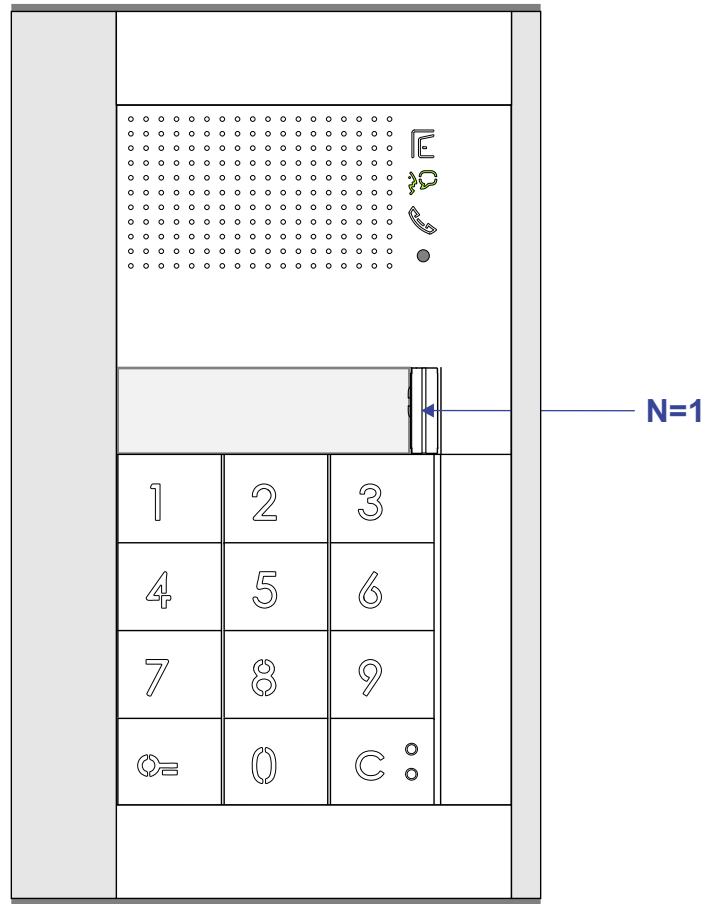

— = systeemkabel
 Bij kabel 2 x 1 mm²:
 180% afstand!
 Bij kabel 2 x 0,28 mm²:
 60% afstand!
 UTP op aanvraag.

Bij installaties zonder beeld maakt het niet uit *hoe* je de bus aansluit. De telefoons hoeven niet in serie en eindweerstand zijn niet nodig.

Max. 320 meter systeemkabel tot laatste deurtelefoon

Max. 290 meter

nelec
INTERCOM MADE EASY