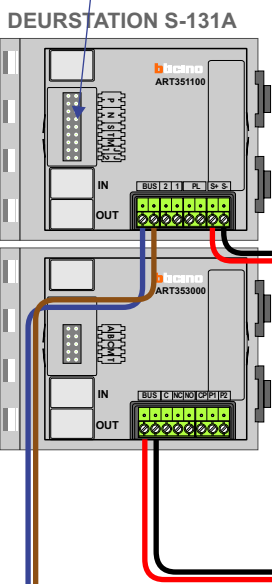

— = systeemkabel
 Bij kabel 2 x 1 mm²:
 180% afstand!
 Bij kabel 2 x 0,28 mm²:
 60% afstand!
 UTP op aanvraag.

Bij installaties zonder beeld maakt het niet uit *hoe* je de bus aansluit. De telefoons hoeven niet in serie en eindweerstand zijn niet nodig.

Max. 320 meter systeemkabel tot laatste deurtelefoon

Max. 290 meter

nelec
INTERCOM MADE EASY