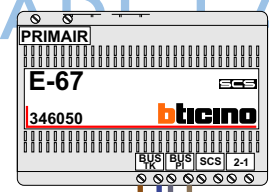

Max. 100 meter systeemkabel tot laatste videofoon

Max. 50 meter

N-waarde	Huisnummer	Switch ON
1	9	
2	10	
3	11	
4	12	
5	13	
6	14	
7	15	
8	16	
9	17	X
10	26	
11	27	
12	28	
13	29	
14	30	
15	31	
16	32	
17	33	
18	34	X
19	43	
20	44	
21	45	X