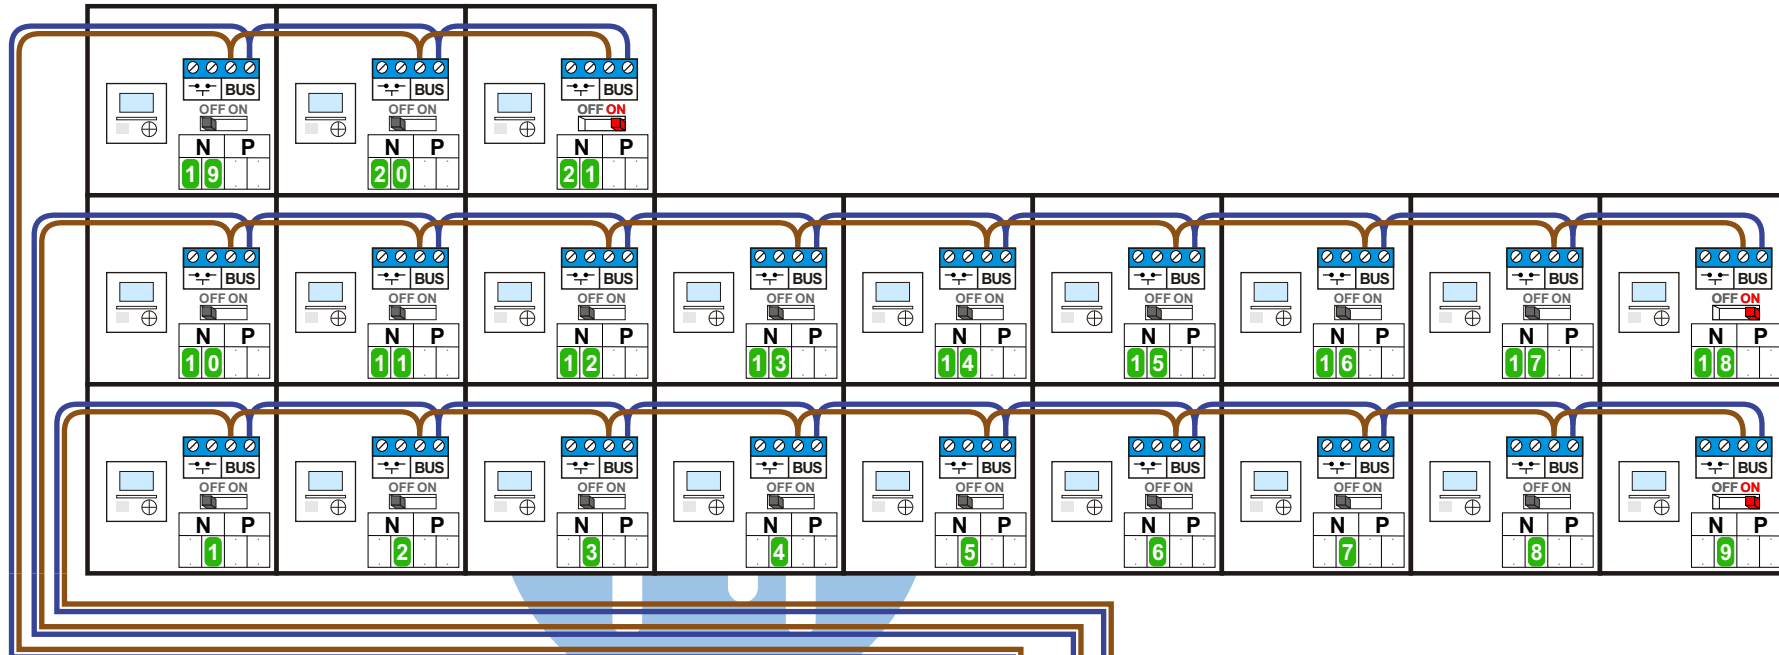

— = systeemkabel
Bij andere getwiste kabel 66% afstand!
Bij ongetwiste kabel max. 50 meter buitenpost naar videofoon. UTP op aanvraag.

BUS 2-DRAADS

Bij monteren/demonteren spanning eraf en voorkom defecten!

Max. 100 meter systeemkabel tot laatste videofoon

Max. 50 meter

N-waarde	Huisnummer	Switch ON
1	9	
2	10	
3	11	
4	12	
5	13	
6	14	
7	15	
8	16	
9	17	X
10	26	
11	27	
12	28	
13	29	
14	30	
15	31	
16	32	
17	33	
18	34	X
19	43	
20	44	
21	45	X

nelec
INTERCOM MADE EASY