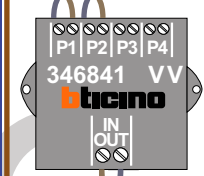

— = systeemkabel
Bij andere getwiste kabel 66% afstand!
Bij ongetwiste kabel max. 50 meter buitenpost naar videofoon. UTP op aanvraag.

BUS 2-DRAADS

Bij monteren/demonteren spanning eraf en voorkom defecten!

Max. 100 meter systeemkabel tot laatste videofoon

Max. 50 meter

N-waarde	Huisnummer	Switch ON
1	9	
2	10	
3	11	
4	12	
5	13	
6	14	
7	15	
8	16	
9	17	X
10	26	
11	27	
12	28	
13	29	
14	30	
15	31	
16	32	
17	33	
18	34	X
19	43	
20	44	
21	45	X