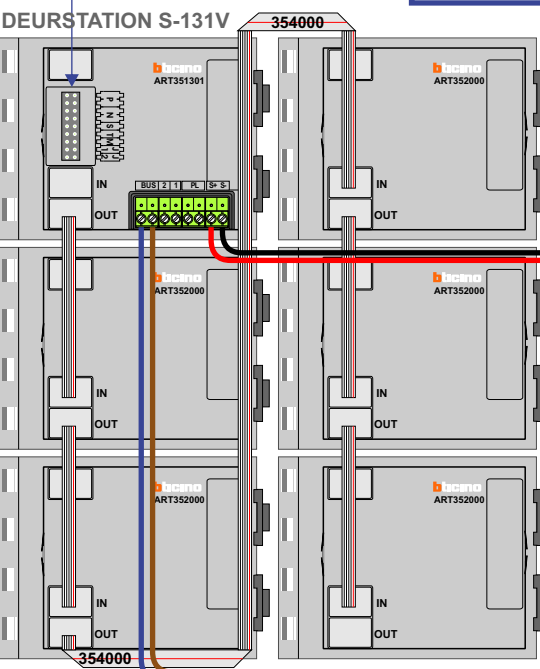

— = systeemkabel
Bij andere getwiste kabel 66% afstand!
Bij ongetwiste kabel max. 50 meter buitenpost naar videofoon. UTP op aanvraag.

BUS 2-DRAADS

Bij monteren/demonteren spanning eraf en voorkom defecten!

Max. 100 meter systeemkabel tot laatste videofoon

Max. 50 meter

N-waarde	Huisnummer	Switch ON
1	9	
2	10	
3	11	
4	12	
5	13	
6	14	
7	15	
8	16	
9	17	X
10	26	
11	27	
12	28	
13	29	
14	30	
15	31	
16	32	
17	33	
18	34	X
19	43	
20	44	
21	45	X