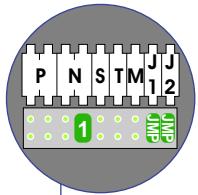

— = systeemkabel
Bij andere getwiste kabel 66% afstand!
Bij ongetwiste kabel max. 50 meter buitenpost naar videofoon. UTP op aanvraag.

BUS 2-DRAADS

Bij monteren/demonteren spanning eraf en voorkom defecten!

Max. 100 meter systeemkabel tot laatste videofoon

Max. 50 meter

N-waarde	Huisnummer	Switch ON
1	9	
2	10	
3	11	
4	12	
5	13	
6	14	
7	15	
8	16	
9	17	X
10	26	
11	27	
12	28	
13	29	
14	30	
15	31	
16	32	
17	33	
18	34	X
19	43	
20	44	
21	45	X