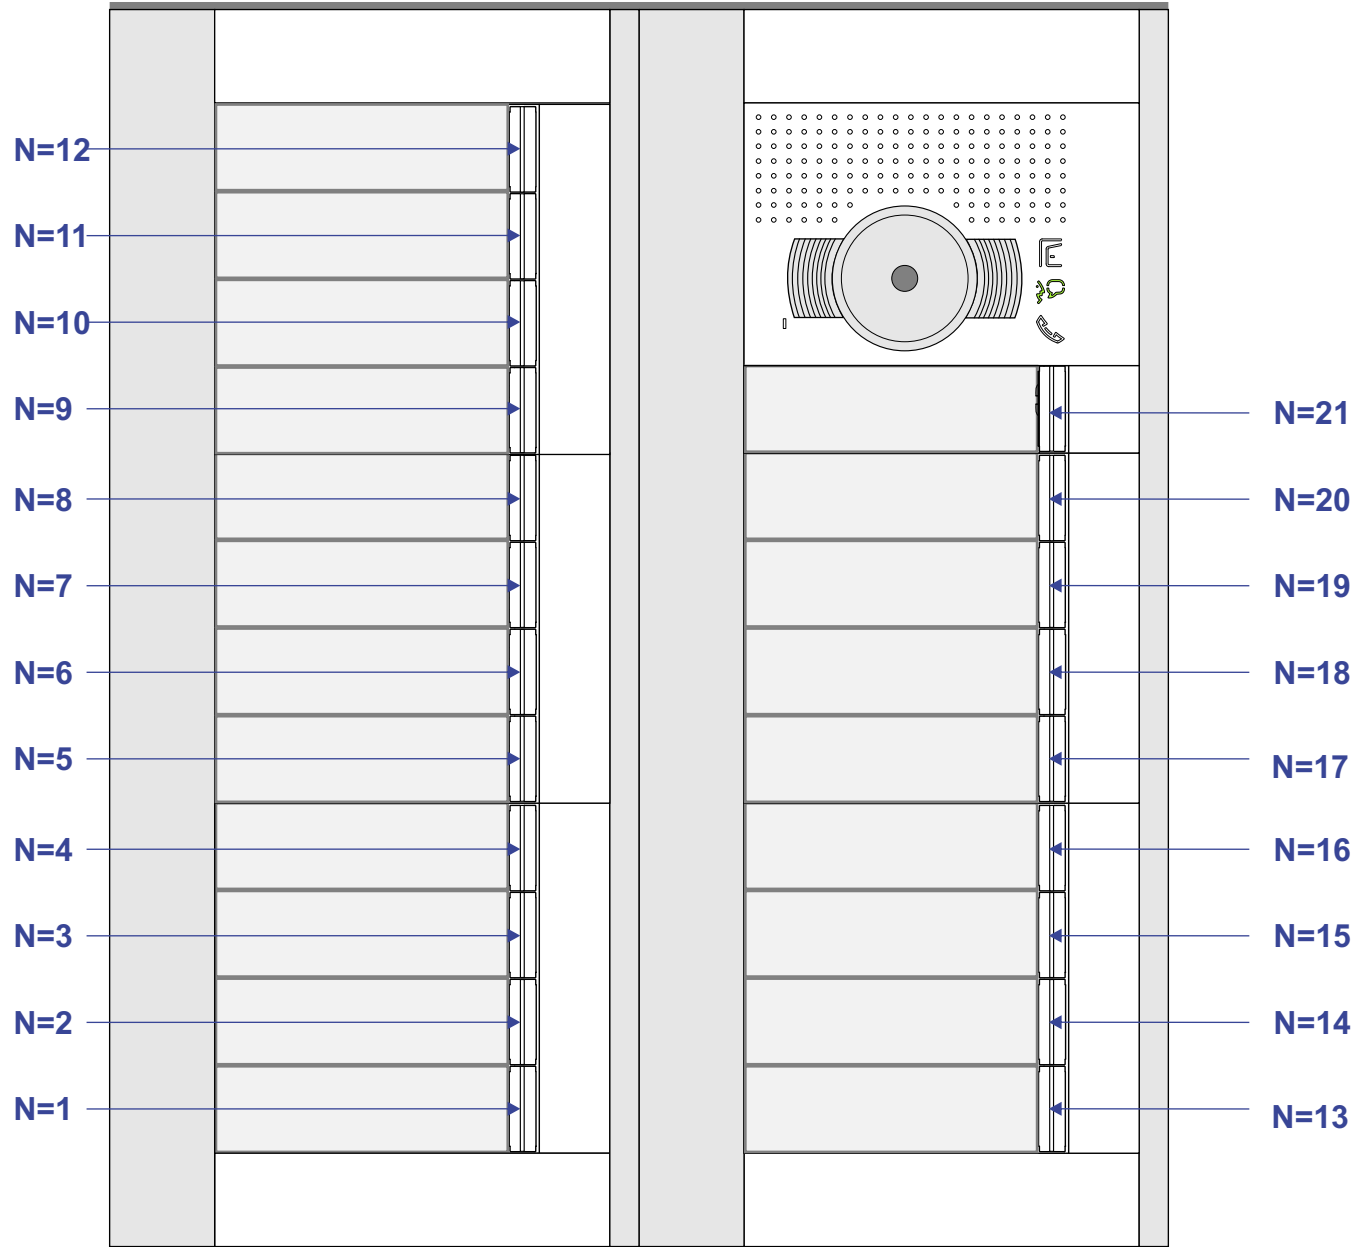

— = systeemkabel
Bij andere getwiste kabel 66% afstand!
Bij ongetwiste kabel max. 50 meter buitenpost naar videofoon. UTP op aanvraag.

BUS 2-DRAADS

Bij monteren/demonteren spanning eraf en voorkom defecten!

Max. 100 meter systeemkabel tot laatste videofoon

Max. 50 meter

N-waarde	Huisnummer	Switch ON
1	9	
2	10	
3	11	
4	12	
5	13	
6	14	
7	15	
8	16	
9	17	X
10	26	
11	27	
12	28	
13	29	
14	30	
15	31	
16	32	
17	33	
18	34	X
19	43	
20	44	
21	45	X