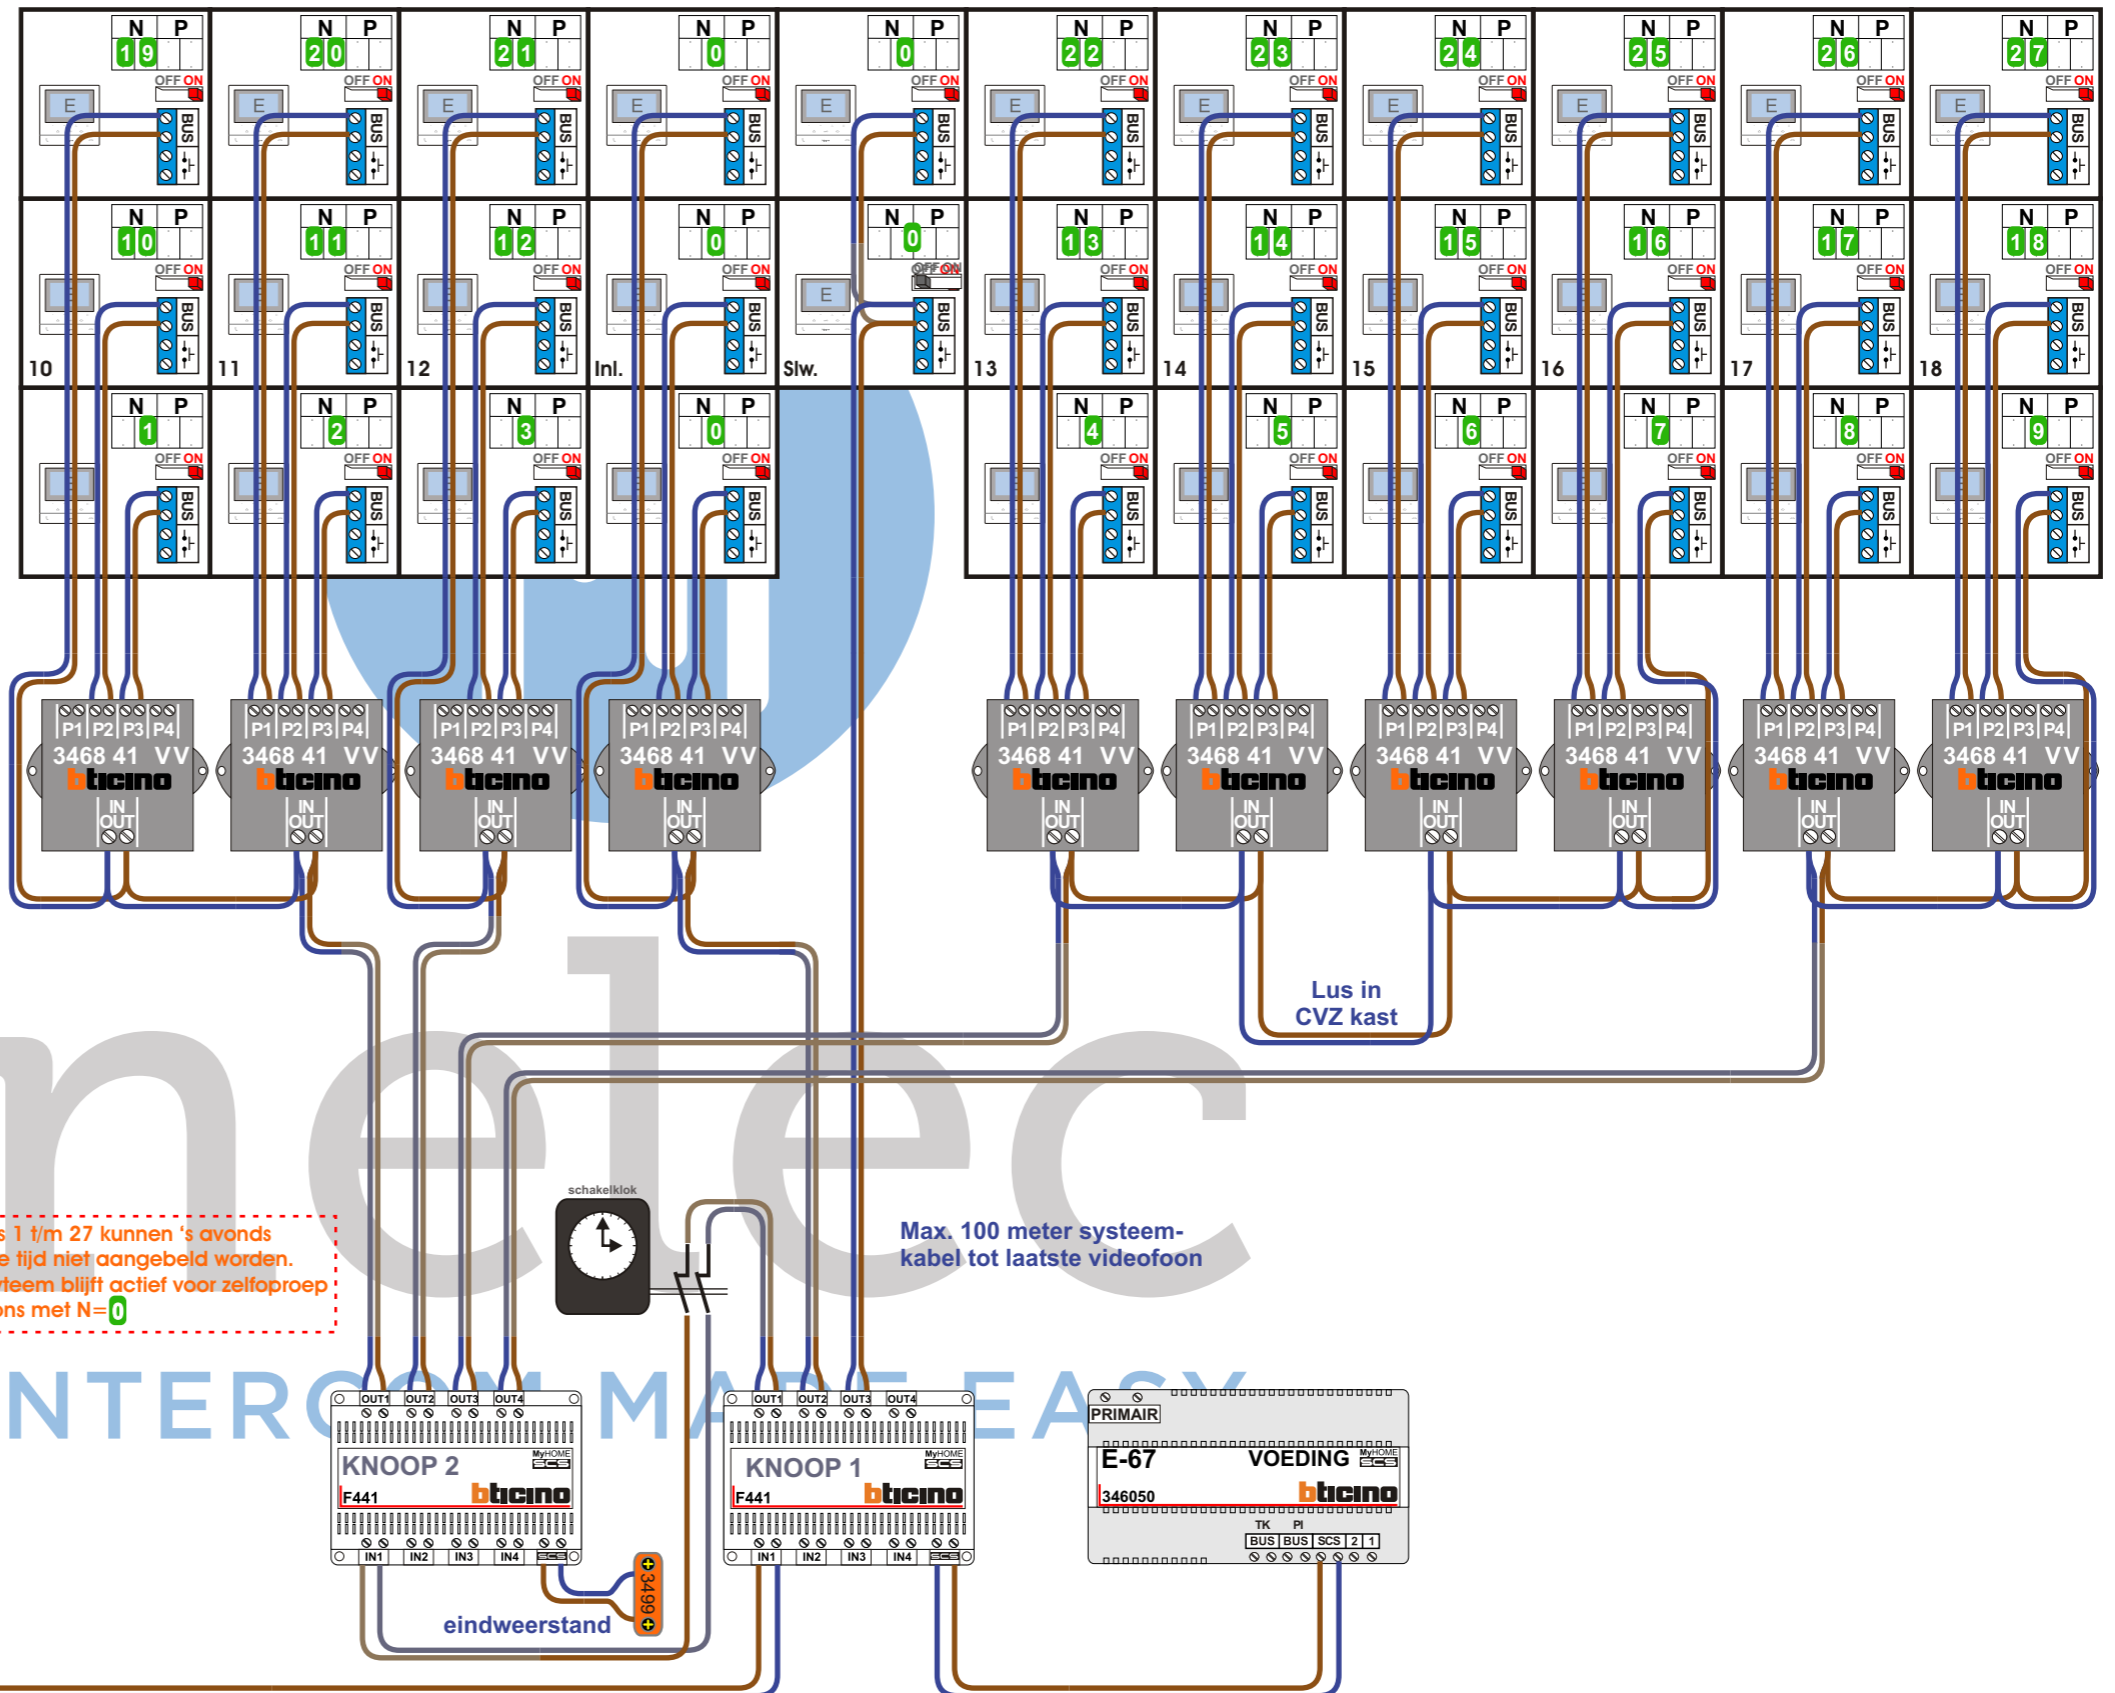

— = systeemkabel
Bij andere getwiste kabel 66% afstand!
Bij ongetwiste kabel max. 50 meter buitenpost naar videofoon.

TWEEDRAADS BUS
Bij monteren/demonteren spanning eraf voorkomt defecten!

VideoVerdelers
De aders moeten echt OP de klemmen doorgelust worden!

Haal de spanning van het systeem als je een module monteert of demonteert

Pot.vrij contact tbv deuropener

Huisnummers 1 t/m 27 kunnen 's avonds na ingestelde tijd niet aangeboden worden. Intercomsysteem blijft actief voor zelfoproep van videofoons met N=0

Max. 50 meter

Max. 100 meter systeemkabel tot laatste videofoon

N-waarde	Huisnummer	Eindweerstand
1	1	X
2	2	X
3	3	X
4	4	X
5	5	X
6	6	X
7	7	X
8	8	X
9	9	X
10	10	X
11	11	X
12	12	X
13	13	X
14	14	X
15	15	X
16	16	X
17	17	X
18	18	X
19	19	X
20	20	X
21	21	X
22	22	X
23	23	X
24	24	X
25	25	X
26	26	X
27	27	X
0	Inloop *)	X
0	Inloop *)	X
0	Inloop *)	X
0	Kantoor *)	X
0	Slaapwacht *)	X

*) Deze videofoons worden niet opgeroepen via de buitenpost

nelec
INTERCOM MADE EASY