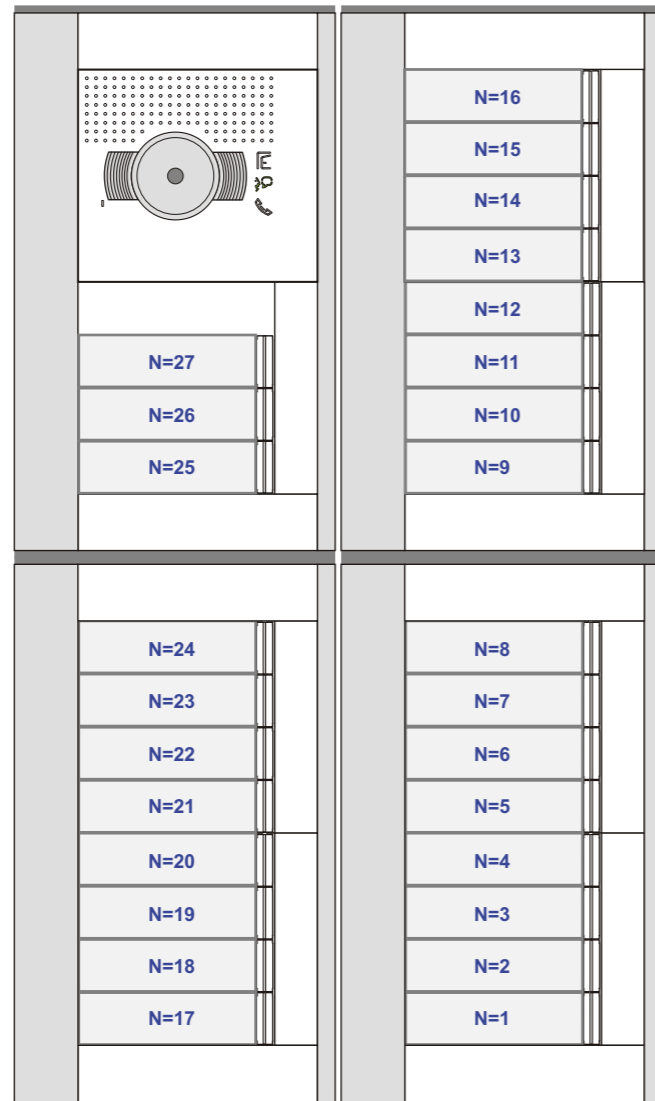

Haal de spanning van het systeem als je een module monteert of demonteert

Pot.vrij contact tbv deuropener

Huisnummers 1 t/m 27 kunnen 's avonds na ingestelde tijd niet aangeboden worden. Intercomsysteem blijft actief voor zelfoproep van videofoons met N=0

Max. 50 meter

Max. 100 meter systeemkabel tot laatste videofoon

N-waarde	Huisnummer	Eindweerstand
1	1	X
2	2	X
3	3	X
4	4	X
5	5	X
6	6	X
7	7	X
8	8	X
9	9	X
10	10	X
11	11	X
12	12	X
13	13	X
14	14	X
15	15	X
16	16	X
17	17	X
18	18	X
19	19	X
20	20	X
21	21	X
22	22	X
23	23	X
24	24	X
25	25	X
26	26	X
27	27	X
0	Inloop *)	X
0	Inloop *)	X
0	Inloop *)	X
0	Kantoor *)	X
0	Slaapwacht *)	X