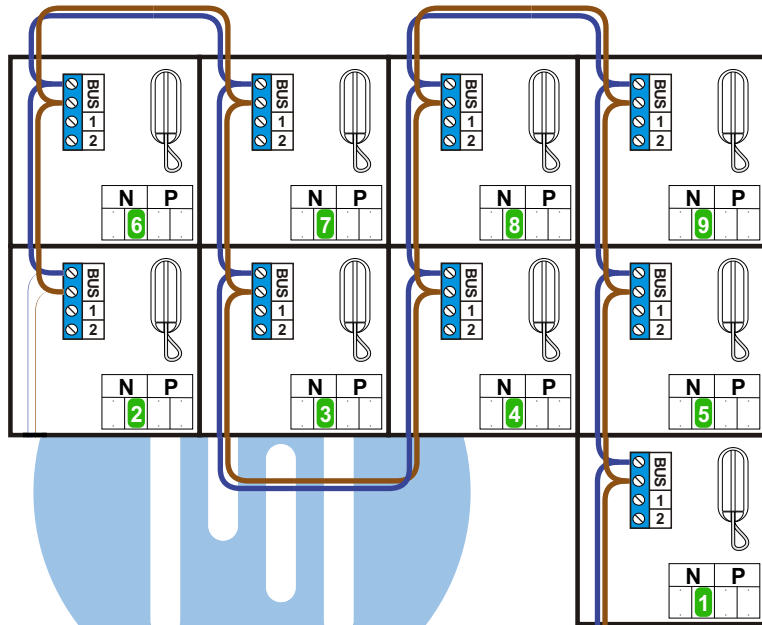

— = systeemkabel
 Bij kabel 2 x 1 mm²:
 180% afstand!
 Bij kabel 2 x 0,28 mm²:
 60% afstand!
 UTP op aanvraag.

Bij installaties zonder beeld maakt het niet uit *hoe* je de bus aansluit. De telefoons hoeven niet in serie en eindweerstand zijn niet nodig.

DEURSTATION S-131A

12 Vdc opener

Max. 320 meter systeemkabel tot laatste deurtelefoon

nelec
INTERCOM MADE EASY

Max. 290 meter

nelec
INTERCOM MADE EASY