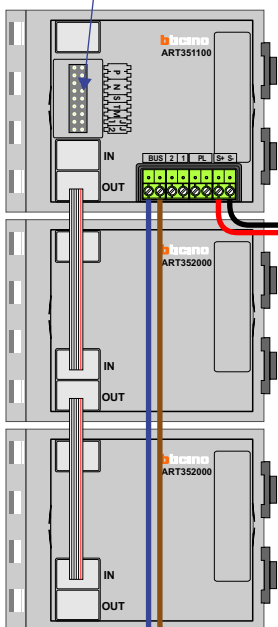

— = systeemkabel
 Bij kabel 2 x 1 mm²:
 180% afstand!
 Bij kabel 2 x 0,28 mm²:
 60% afstand!
 UTP op aanvraag.

Bij installaties zonder beeld maakt het niet uit *hoe* je de bus aansluit. De telefoons hoeven niet in serie en eindweerstand zijn niet nodig.

DEURSTATION S-131A

12 Vdc opener

Max. 320 meter systeemkabel tot laatste deurtelefoon

nelec
INTERCOM MADE EASY

Max. 290 meter

nelec
INTERCOM MADE EASY