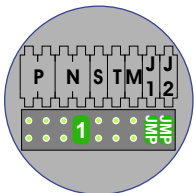

— = systeemkabel
 Bij kabel 2 x 1 mm²:
 180% afstand!
 Bij kabel 2 x 0,28 mm²:
 60% afstand!
 UTP op aanvraag.

Bij installaties zonder beeld maakt het niet uit *hoe* je de bus aansluit. De telefoons hoeven niet in serie en eindweerstand zijn niet nodig.

DEURSTATION S-131A

12 Vdc opener

Max. 320 meter systeemkabel tot laatste deurtelefoon

nelec
INTERCOM MADE EASY

Max. 290 meter

nelec
INTERCOM MADE EASY