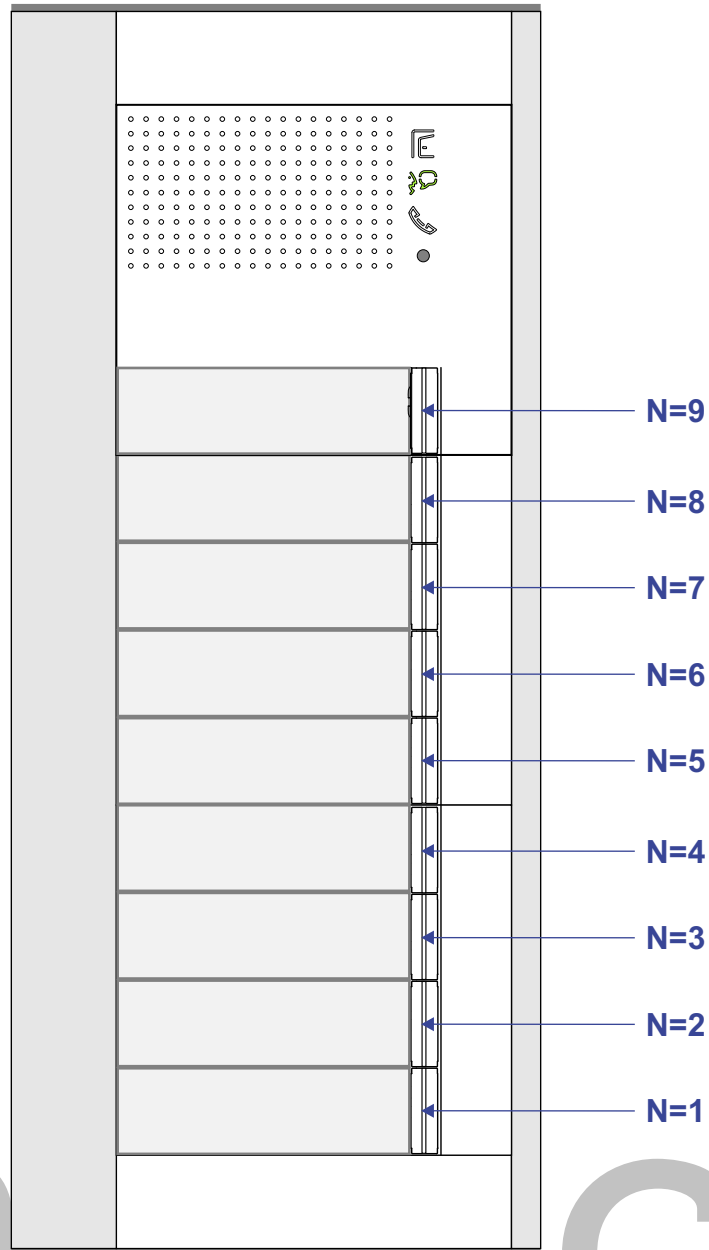

— = systeemkabel
 Bij kabel 2 x 1 mm²:
 180% afstand!
 Bij kabel 2 x 0,28 mm²:
 60% afstand!
 UTP op aanvraag.

Bij installaties zonder beeld maakt het niet uit *hoe* je de bus aansluit. De telefoons hoeven niet in serie en eindweerstand zijn niet nodig.

DEURSTATION S-131A

12 Vdc opener

Max. 320 meter systeemkabel tot laatste deurtelefoon

nelec
INTERCOM MADE EASY

Max. 290 meter

nelec
INTERCOM MADE EASY